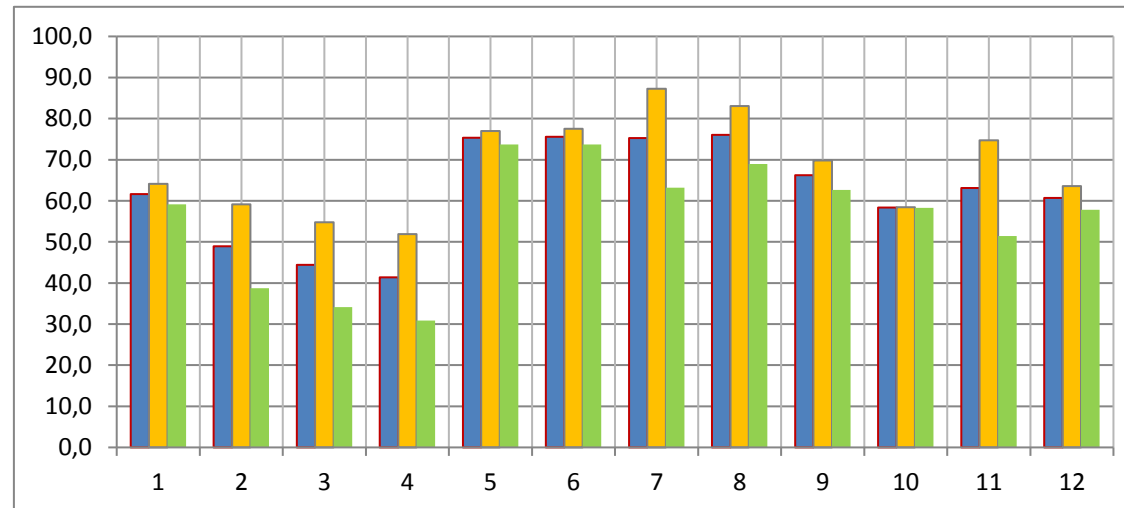

Mittelwerte		Jan	Feb	Mrz	Apr	Mai	Jun	Jul	Aug	Sep	Okt	Nov	Dez	Σ
Weiden	1971-2000	48,0	39,0	47,0	38,0	63,0	78,0	89,0	63,0	55,0	54,0	50,0	59,0	683,0
	2001-2010	64,1	59,1	54,8	51,9	77,0	77,5	87,3	83,1	69,8	58,5	74,7	63,6	821,2
	2011-2020	59,2	38,7	34,1	30,9	73,7	73,7	63,2	69,0	62,7	58,3	51,5	57,8	672,6
Störnstein	2001-2020	61,6	48,9	44,4	41,4	75,3	75,6	75,2	76,0	66,2	58,4	63,1	60,7	746,9