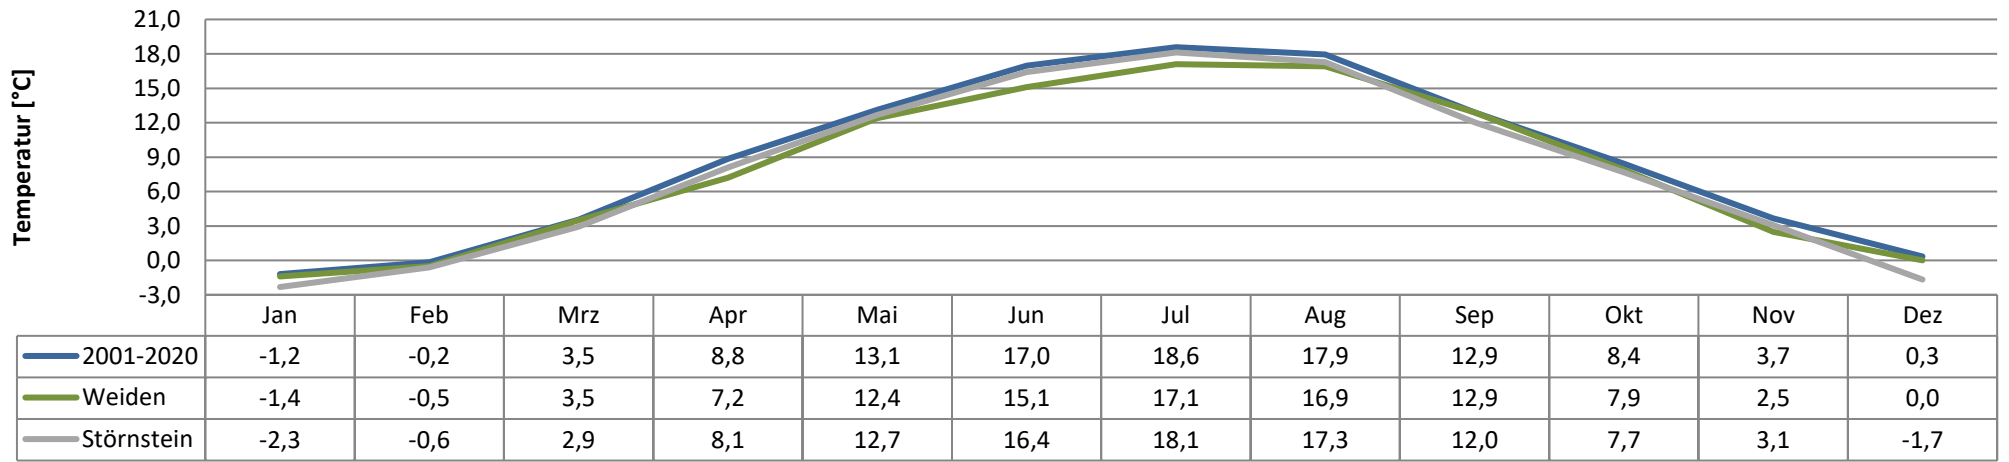

Störnstein

Monats Mitteltemperatur

	2001	2002	2003	2004	2005	2006	2007	2008	2009	2010	2011	2012	2013	2014	2015	2016	2017	2018	2019	2020	2021	2022	2023	2024	2025	2026	2027	2028	Mittel	Min	Max
Jan	-1,5	-2,5	-2,4	-3,6	-1,5	-5,0	2,1	1,2	-3,6	-6,4	0,5	0,9	-1,3	1,3	1,3	-0,7	-4,9	2,6	-0,9	0,6	-1,5	0,5	1,9	0,5					-1,2	-6,4	2,6
Feb	0,0	3,5	-5,7	-0,1	-4,5	-3,1	2,6	2,4	0,0	-1,2	-1,6	-3,7	-0,5	2,2	-1,0	2,8	2,3	-2,8	1,1	3,8	-0,9	2,3	0,9	5,8					-0,2	-5,7	3,8
Mrz	4,6	3,3	3,3	1,5	1,1	-0,1	4,4	2,4	4,7	4,1	4,3	6,2	-1,5	6,2	4,6	3,7	6,3	1,7	5,7	4,4	2,9	3,4	4,7						3,5	-1,5	6,3
Apr	7,4	6,7	5,7	7,0	7,7	7,1	11,0	6,9	12,6	8,8	12,3	8,6	8,7	10,7	7,8	8,2	7,5	12,5	9,7	9,9	5,0	6,6	6,7						8,8	5,7	12,6
Mai	15,1	13,4	12,4	9,1	11,3	12,3	13,8	13,5	14,1	11,7	14,6	15,1	14,1	12,4	12,9	13,8	14,3	16,8	10,6	11,4	9,6	14,6	13,3						13,1	9,1	16,8
Jun	17,7	16,8	17,4	13,4	15,5	16,5	16,9	16,8	16,2	16,9	19,0	15,8	17,3	16,7	16,4	17,0	18,4	17,9	20,7	16,4	18,5	19,3	18,0						17,0	13,4	20,7
Jul	18,0	16,7	17,8	15,6	17,4	20,8	16,7	17,2	19,7	21,4	17,4	18,8	19,7	19,1	20,2	18,6	18,7	20,1	19,7	18,1	17,6	19,4	19,0						18,6	15,6	21,4
Aug	18,5	17,9	19,9	16,4	15,0	14,2	16,1	16,7	19,4	18,5	18,5	18,8	18,7	15,9	21,0	17,3	17,5	20,4	18,8	19,2	15,3	19,5	18,1						17,9	14,2	21,0
Sep	10,5	10,8	11,7	11,0	13,9	15,3	10,7	11,1	14,7	10,6	15,1	13,4	12,9	14,3	12,6	15,9	11,8	14,3	13,4	14,0	14,0	11,8	15,8						12,9	10,5	15,9
Okt	10,8	6,8	3,5	7,4	9,4	9,8	6,6	7,3	7,5	7,7	9,6	8,3	10,5	10,7	7,7	7,9	9,7	9,4	9,4	8,5	6,7	10,5	10,1						8,4	3,5	10,8
Nov	1,6	3,7	2,6	1,8	1,4	4,2	0,4	3,1	7,1	4,9	3,9	4,5	4,7	5,2	6,1	2,7	3,7	3,9	4,5	3,2	2,8	4,1	3,8						3,7	0,4	7,1
Dez	-3,2	-1,2	-1,9	-2,3	-1,7	1,7	-1,0	-0,4	-0,9	-5,8	3,8	-0,5	3,0	1,0	4,7	-0,2	0,8	2,1	1,6	1,0	0,7	0,3	1,9						0,0	-5,8	4,7
Ø	8,3	8,0	7,0	6,4	7,1	7,8	8,4	8,2	9,3	7,6	9,8	8,8	8,9	9,6	9,5	8,9	8,8	9,9	9,5	9,2	7,6	9,35	9,50	3,19					8,6	-6,4	21,4