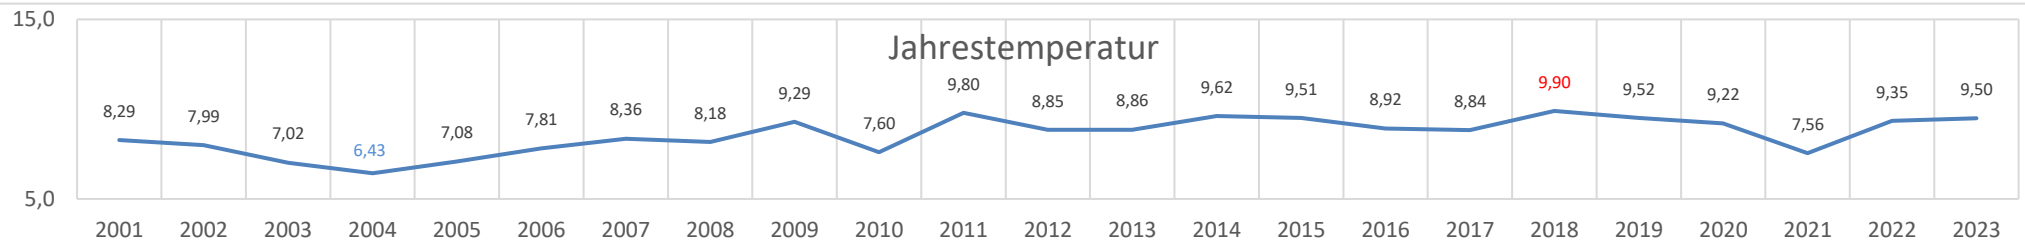

Störnstein

Monats Mitteltemperatur

	2001	2002	2003	2004	2005	2006	2007	2008	2009	2010	2011	2012	2013	2014	2015	2016	2017	2018	2019	2020	2021	2022	2023	2024	2025	2026	2027	2028	Mittel	Min	Max
Jan	-1,5	-2,5	-2,4	-3,6	-1,5	-5,0	2,1	1,2	-3,6	-6,4	0,5	0,9	-1,3	1,3	1,3	-0,7	-4,9	2,6	-0,9	0,6	-1,5	0,5	1,9	0,5					-1,2	-6,4	2,6
Feb	0,0	3,5	-5,7	-0,1	-4,5	-3,1	2,6	2,4	0,0	-1,2	-1,6	-3,7	-0,5	2,2	-1,0	2,8	2,3	-2,8	1,1	3,8	-0,9	2,3	0,9	5,8					-0,2	-5,7	3,8
Mrz	4,6	3,3	3,3	1,5	1,1	-0,1	4,4	2,4	4,7	4,1	4,3	6,2	-1,5	6,2	4,6	3,7	6,3	1,7	5,7	4,4	2,9	3,4	4,7						3,5	-1,5	6,3
Apr	7,4	6,7	5,7	7,0	7,7	7,1	11,0	6,9	12,6	8,8	12,3	8,6	8,7	10,7	7,8	8,2	7,5	12,5	9,7	9,9	5,0	6,6	6,7						8,8	5,7	12,6
Mai	15,1	13,4	12,4	9,1	11,3	12,3	13,8	13,5	14,1	11,7	14,6	15,1	14,1	12,4	12,9	13,8	14,3	16,8	10,6	11,4	9,6	14,6	13,3						13,1	9,1	16,8
Jun	17,7	16,8	17,4	13,4	15,5	16,5	16,9	16,8	16,2	16,9	19,0	15,8	17,3	16,7	16,4	17,0	18,4	17,9	20,7	16,4	18,5	19,3	18,0						17,0	13,4	20,7
Jul	18,0	16,7	17,8	15,6	17,4	20,8	16,7	17,2	19,7	21,4	17,4	18,8	19,7	19,1	20,2	18,6	18,7	20,1	19,7	18,1	17,6	19,4	19,0						18,6	15,6	21,4
Aug	18,5	17,9	19,9	16,4	15,0	14,2	16,1	16,7	19,4	18,5	18,5	18,8	18,7	15,9	21,0	17,3	17,5	20,4	18,8	19,2	15,3	19,5	18,1						17,9	14,2	21,0
Sep	10,5	10,8	11,7	11,0	13,9	15,3	10,7	11,1	14,7	10,6	15,1	13,4	12,9	14,3	12,6	15,9	11,8	14,3	13,4	14,0	14,0	11,8	15,8						12,9	10,5	15,9
Okt	10,8	6,8	3,5	7,4	9,4	9,8	6,6	7,3	7,5	7,7	9,6	8,3	10,5	10,7	7,7	7,9	9,7	9,4	9,4	8,5	6,7	10,5	10,1						8,4	3,5	10,8
Nov	1,6	3,7	2,6	1,8	1,4	4,2	0,4	3,1	7,1	4,9	3,9	4,5	4,7	5,2	6,1	2,7	3,7	3,9	4,5	3,2	2,8	4,1	3,8						3,7	0,4	7,1
Dez	-3,2	-1,2	-1,9	-2,3	-1,7	1,7	-1,0	-0,4	-0,9	-5,8	3,8	-0,5	3,0	1,0	4,7	-0,2	0,8	2,1	1,6	1,0	0,7	0,3	1,9						0,0	-5,8	4,7
Ø	8,3	8,0	7,0	6,4	7,1	7,8	8,4	8,2	9,3	7,6	9,8	8,8	8,9	9,6	9,5	8,9	8,8	9,9	9,5	9,2	7,6	9,35	9,50	3,19					8,6	-6,4	21,4