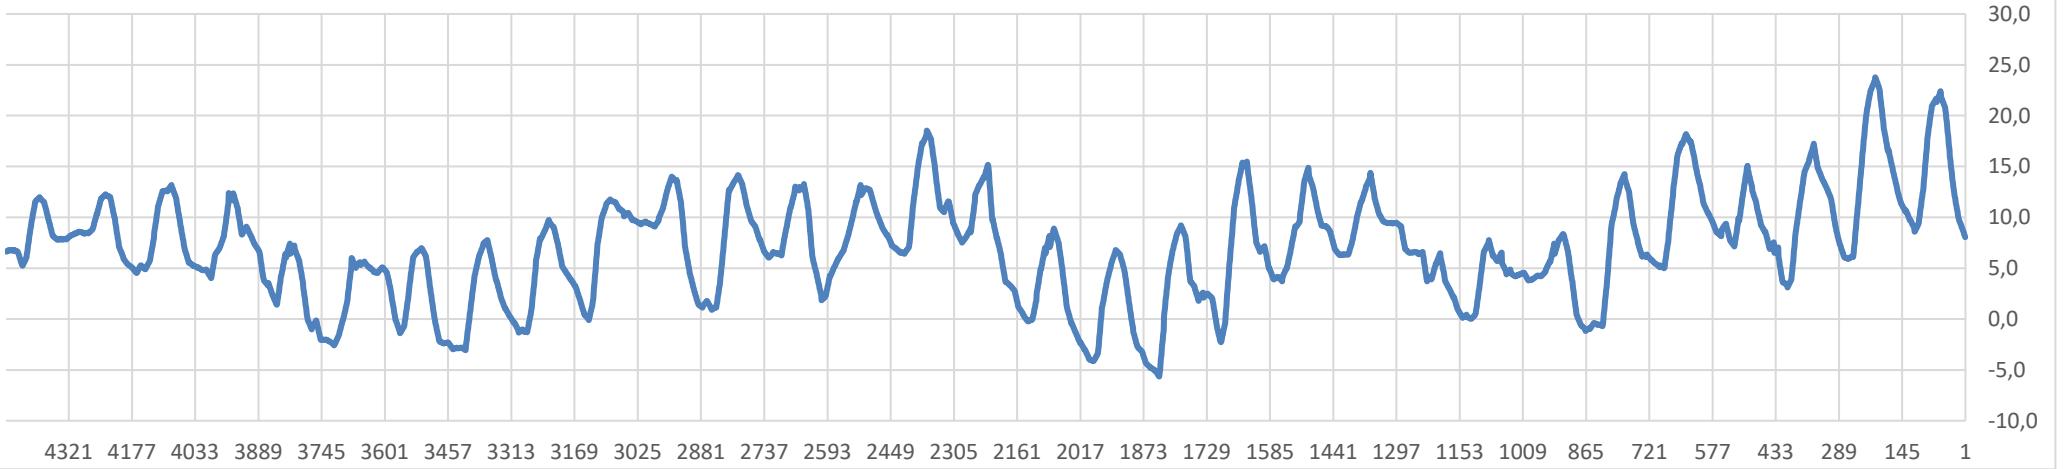

### Temperatur Kenntage

Januar 2024

10-Min Temperaturwerte

Februar 2024

10-Min Temperaturwerte

März 2024

März 2024

April 2024

10-Min Temperaturwerte