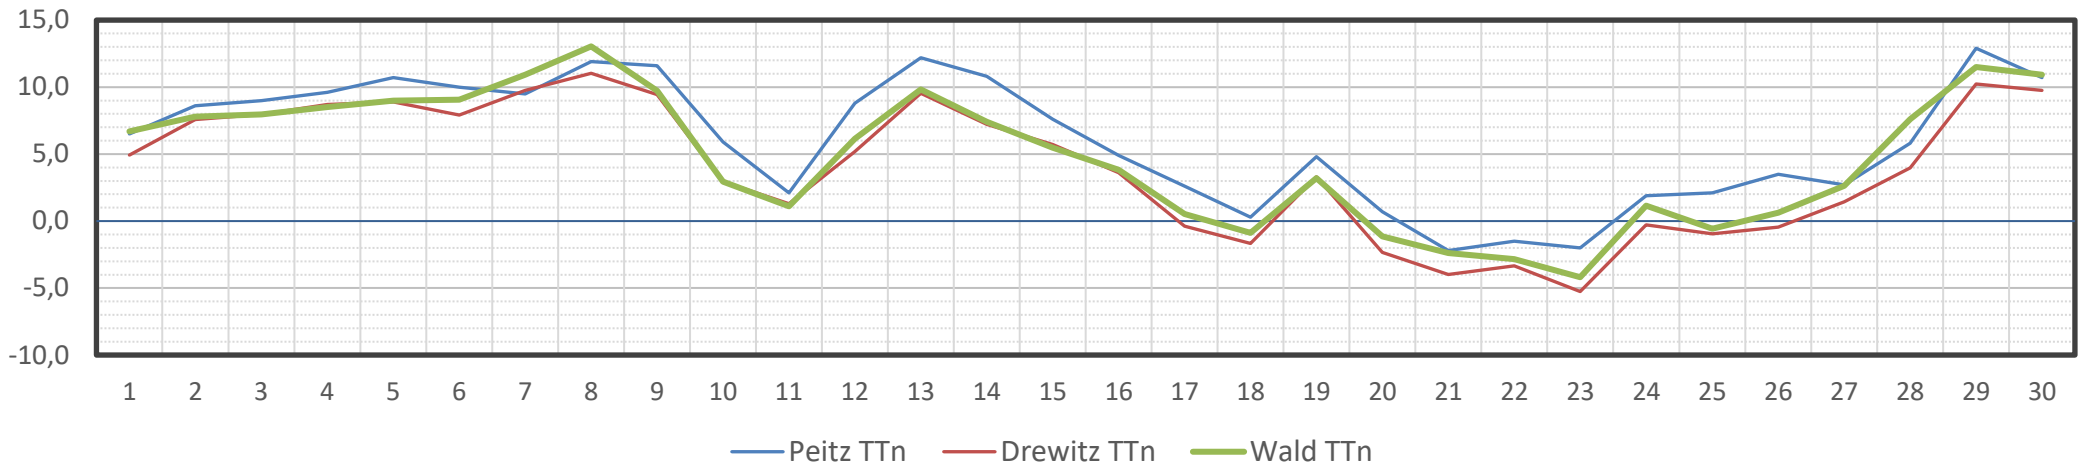

Vergleich der Tiefsttemperatur April 2024