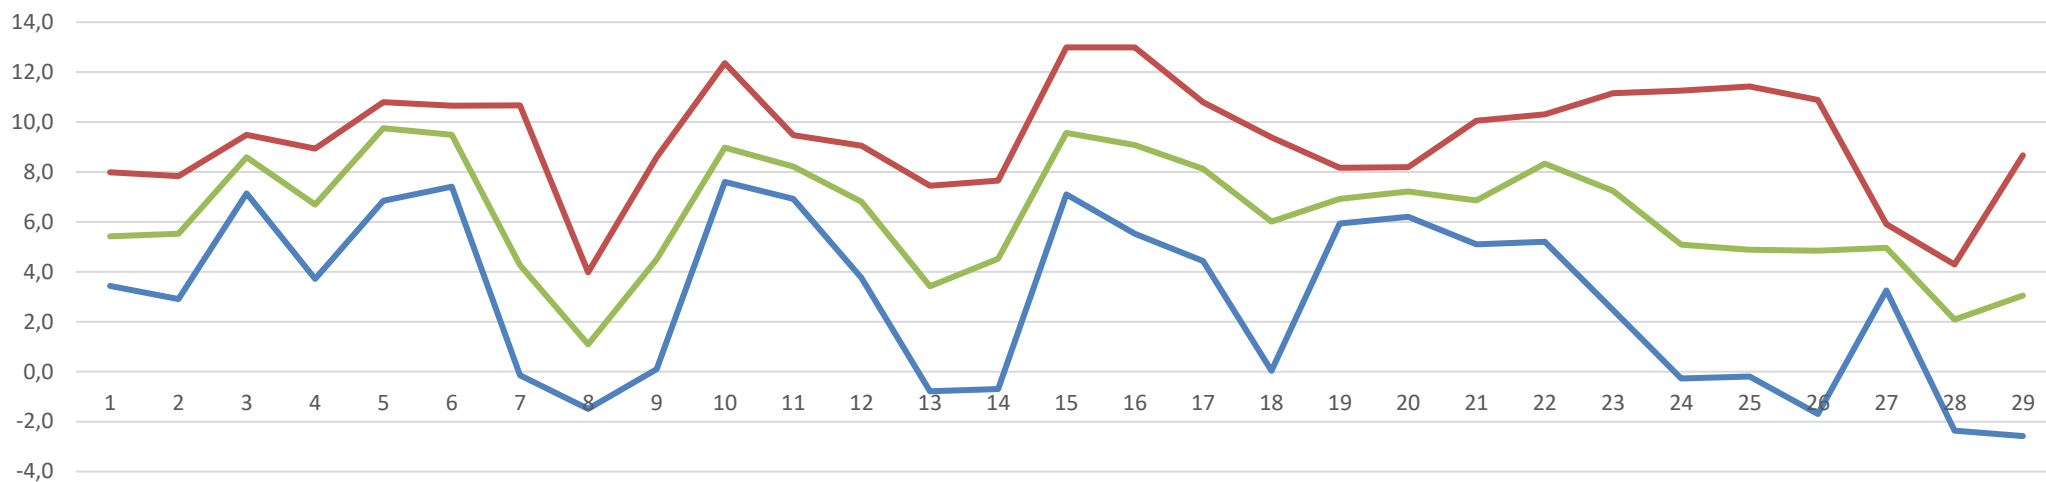

### Temperatur Kenntage

Januar 2024

10-Min Temperaturwerte

Februar 2024

10-Min Temperaturwerte

März 2024

März 2024

April 2024

10-Min Temperaturwerte