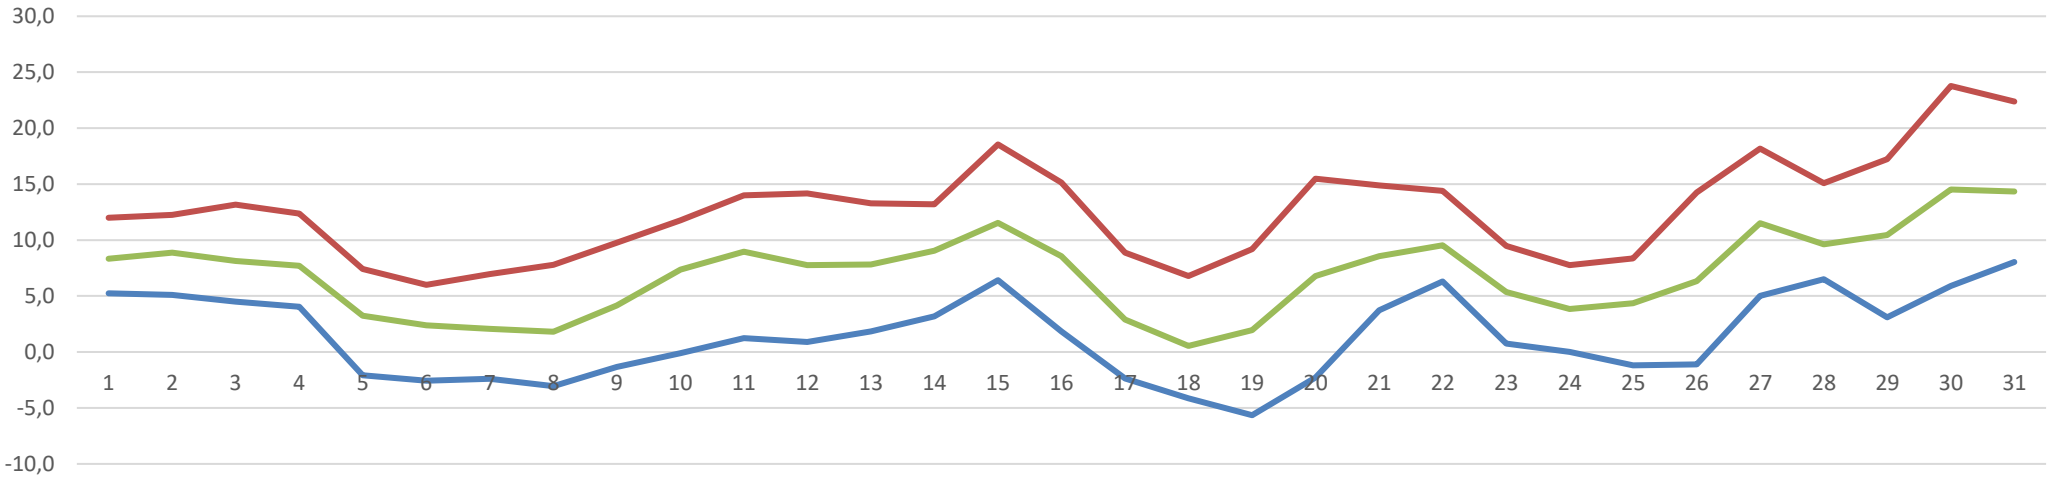

### Temperatur Kenntage

Januar 2024

10-Min Temperaturwerte

Februar 2024

10-Min Temperaturwerte

März 2024

März 2024

April 2024

10-Min Temperaturwerte