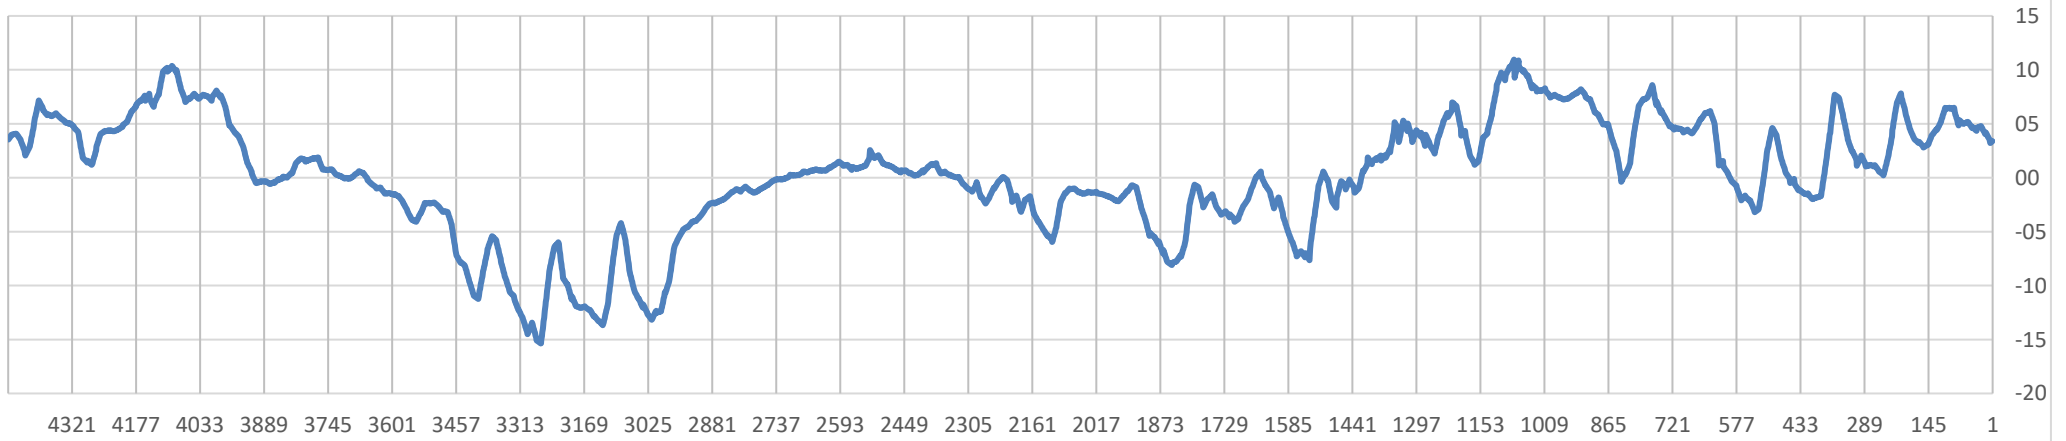

### Höchst- Tiefst- Mitteltemperatur

### Temperatur Kenntage

Januar 2024

10-Min Temperaturwerte

Februar 2024

10-Min Temperaturwerte

März 2024

März 2024

April 2024