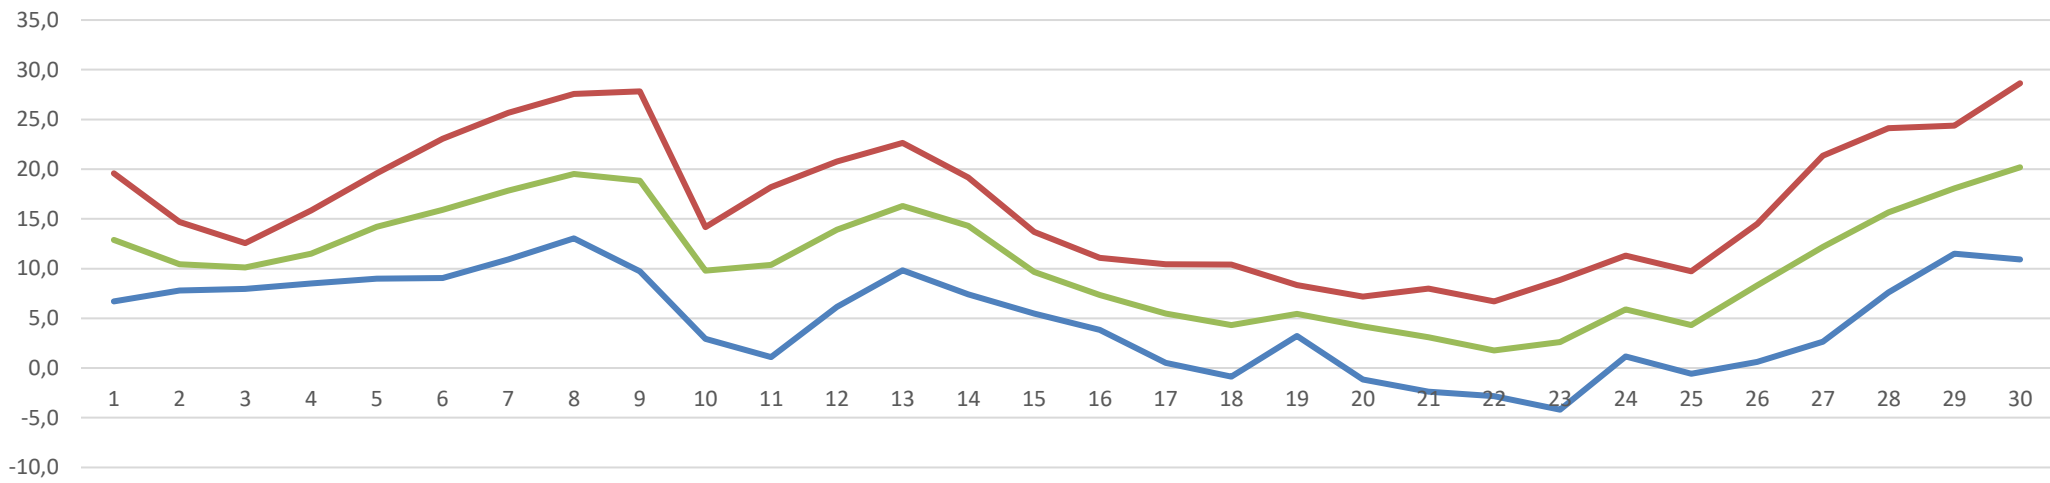

### Höchst- Tiefst- Mitteltemperatur

### Temperatur Kenntage

Januar 2024

10-Min Temperaturwerte

Februar 2024

10-Min Temperaturwerte

März 2024

März 2024

April 2024

10-Min Temperaturwerte