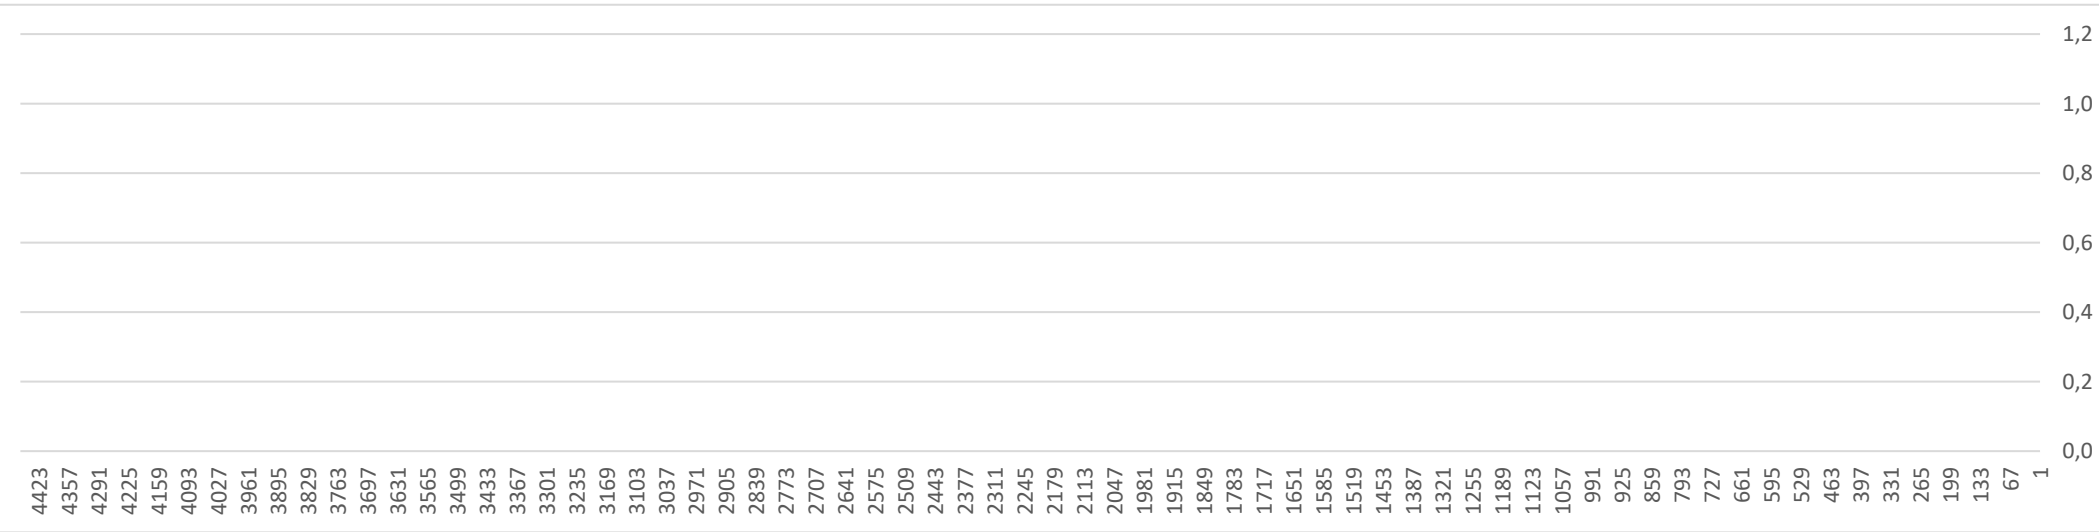

August 2024