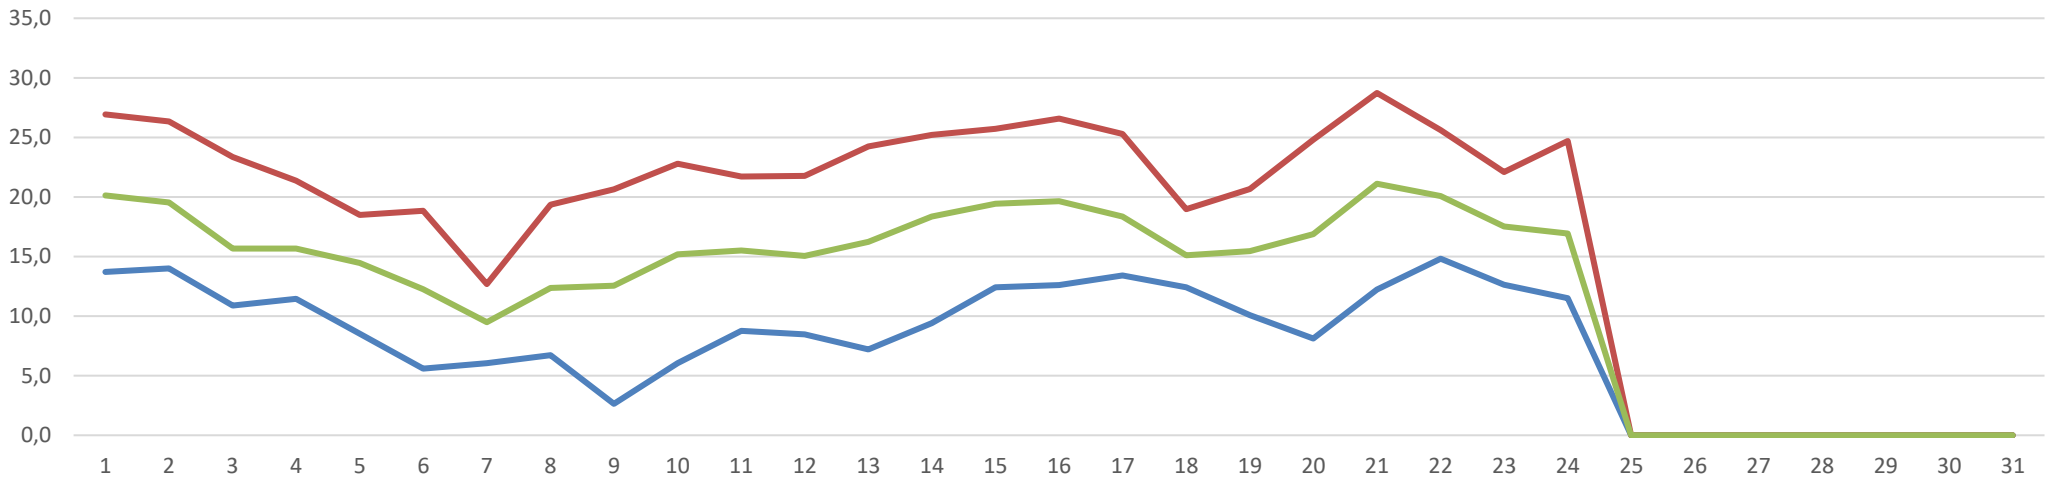

Mai 2024

10-Min Temperaturwerte