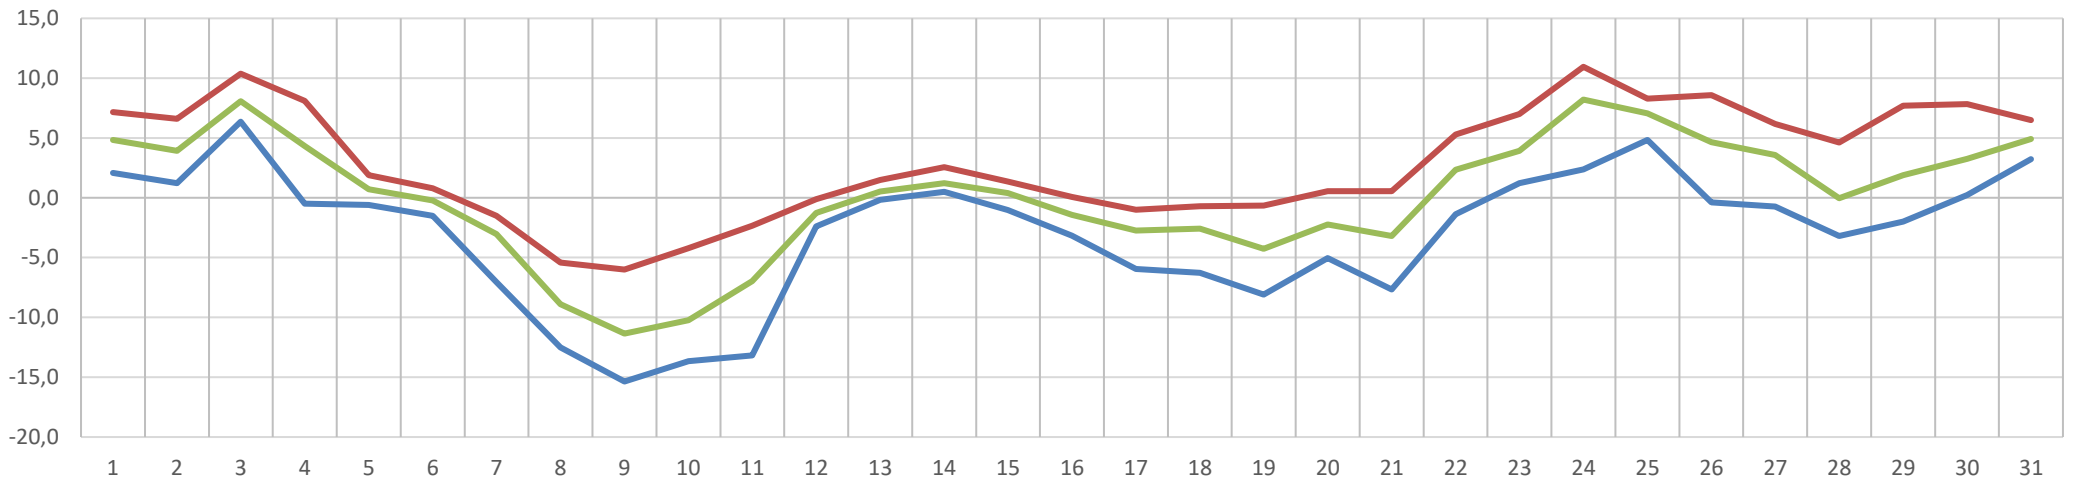

### Höchst- Tiefst- Mitteltemperatur

### Temperatur Kenntage

Januar 2024

10-Min Temperaturwerte

Februar 2024

10-Min Temperaturwerte

März 2024

März 2024

April 2024