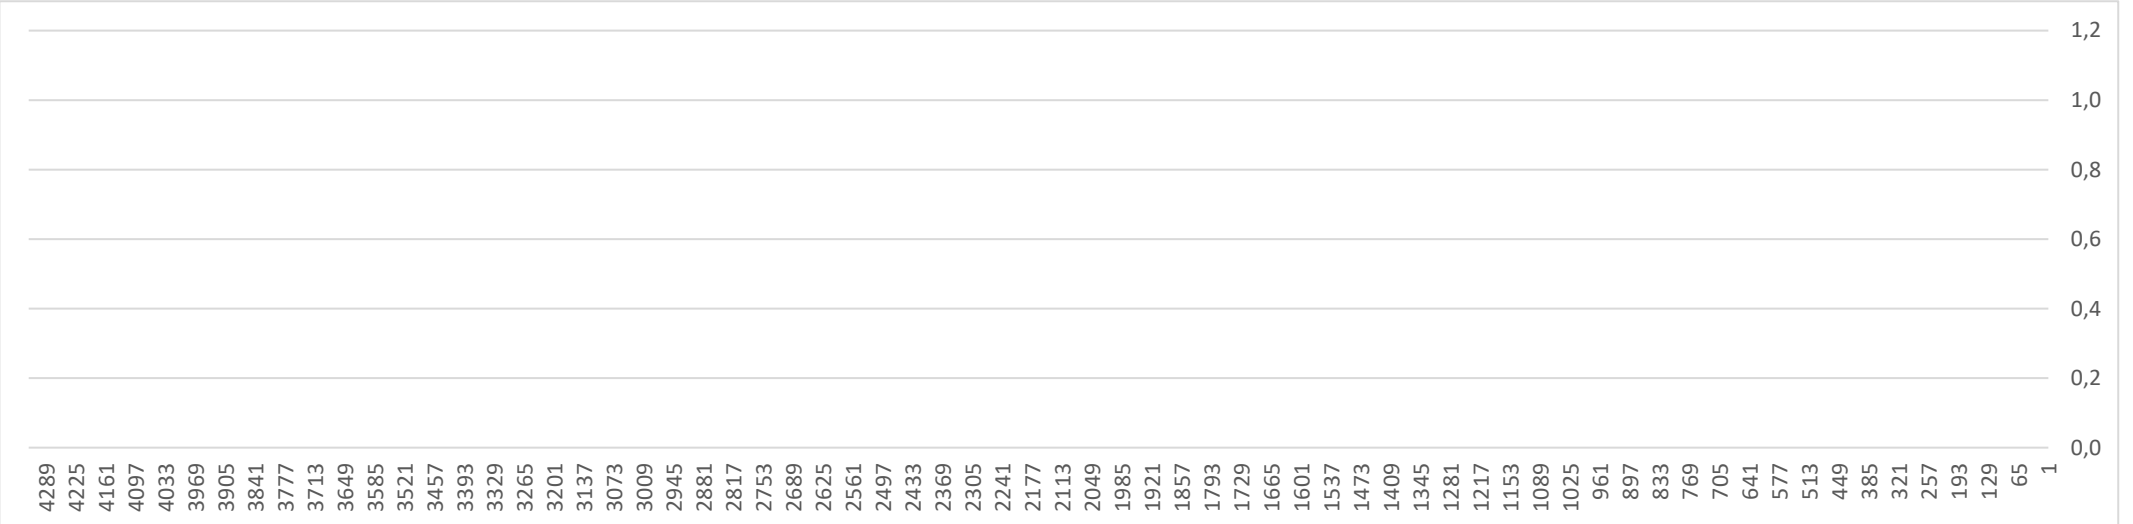

September 2024