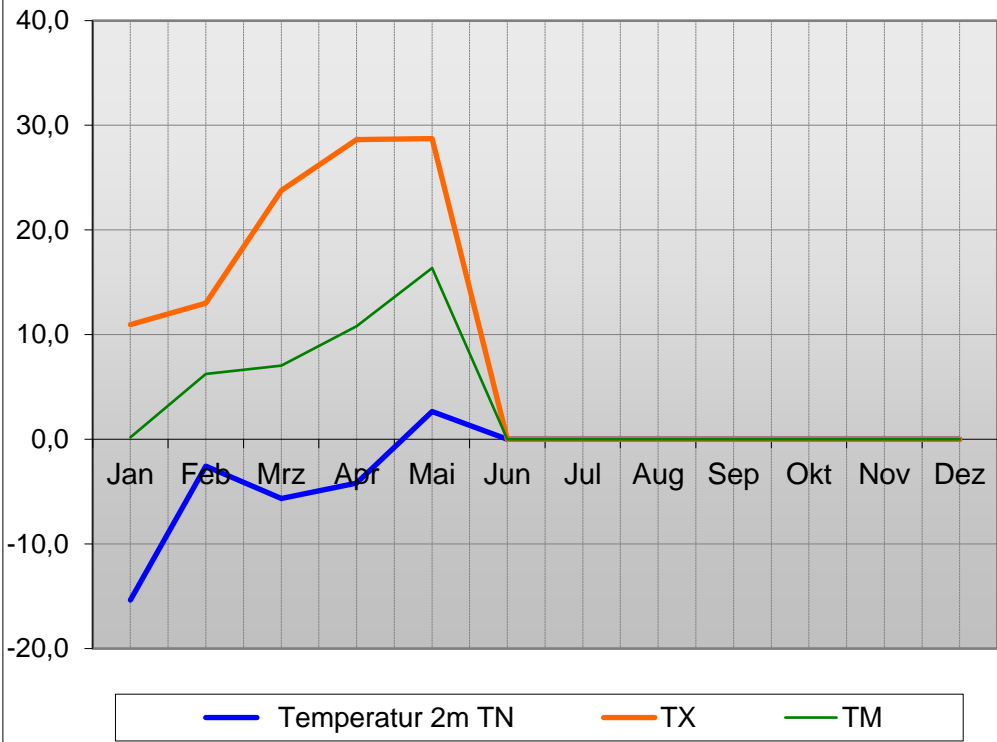

### Höchst- Tiefst- Mitteltemperatur

### Temperatur Kenntage

Januar 2024

10-Min Temperaturwerte

Februar 2024

10-Min Temperaturwerte

März 2024

März 2024

April 2024