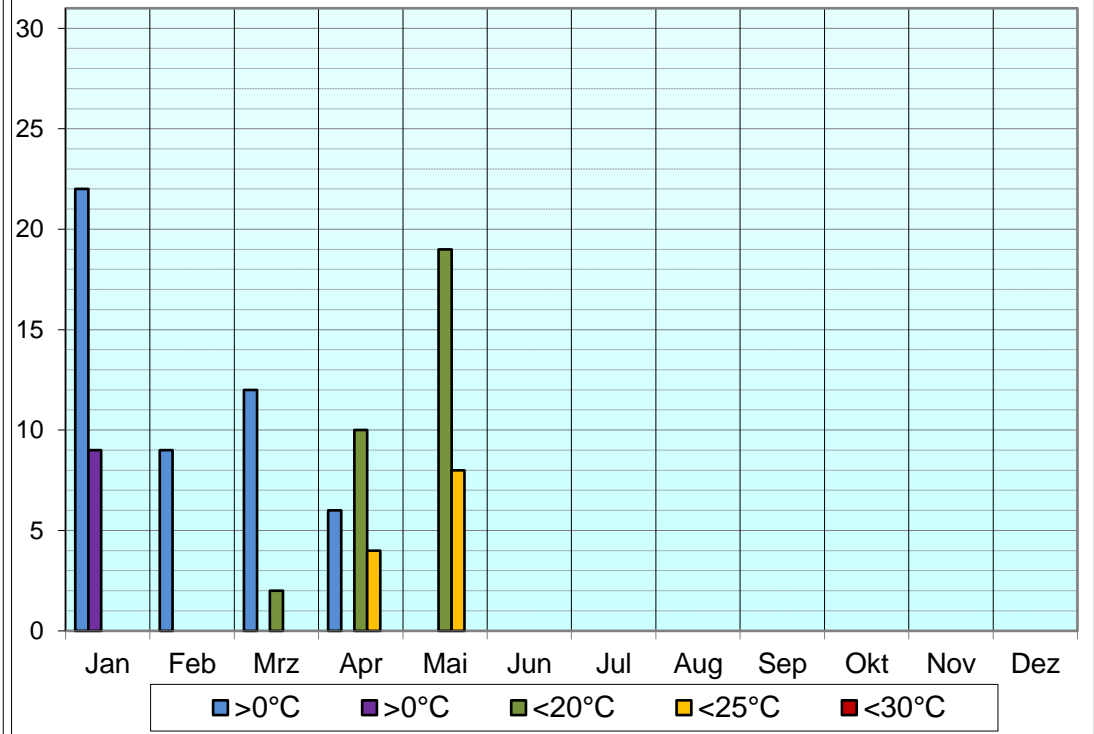

### Höchst- Tiefst- Mitteltemperatur

### Temperatur Kenntage

Januar 2024

10-Min Temperaturwerte

Februar 2024

10-Min Temperaturwerte

März 2024

März 2024

April 2024