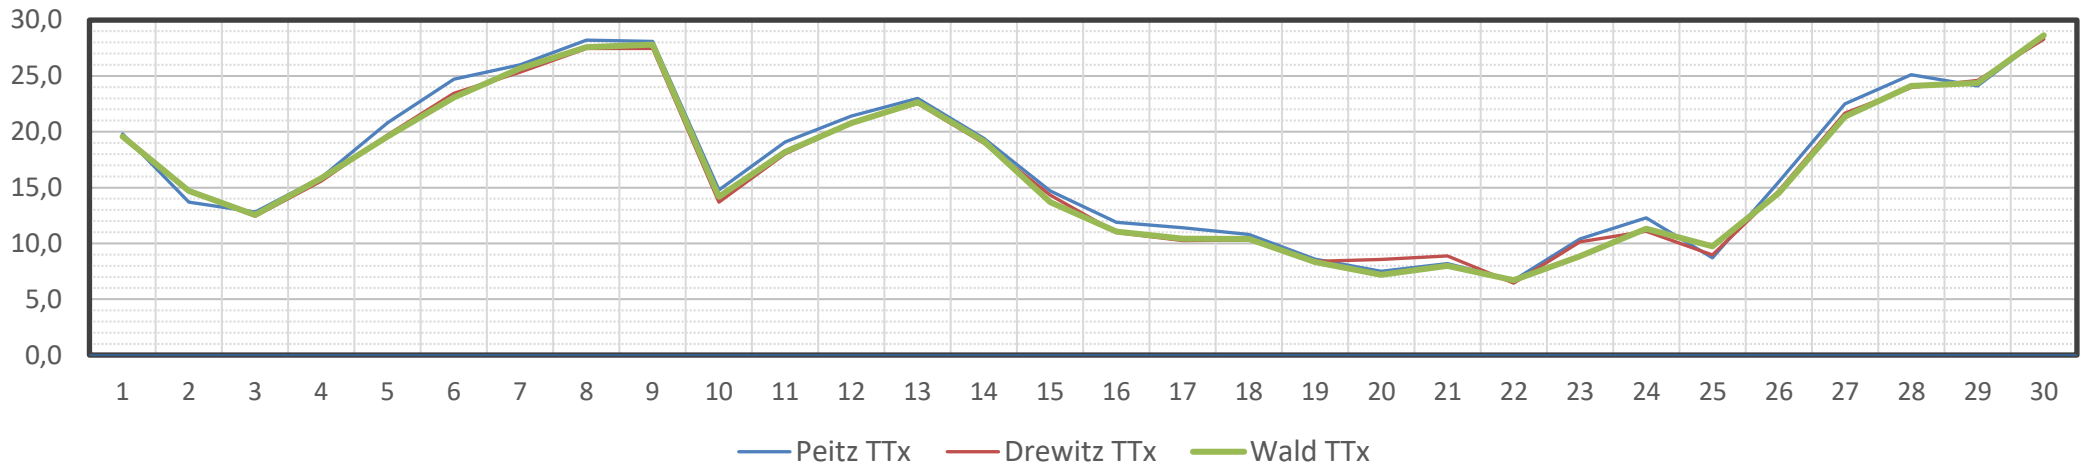

Vergleich der Höchsttemperatur April 2024