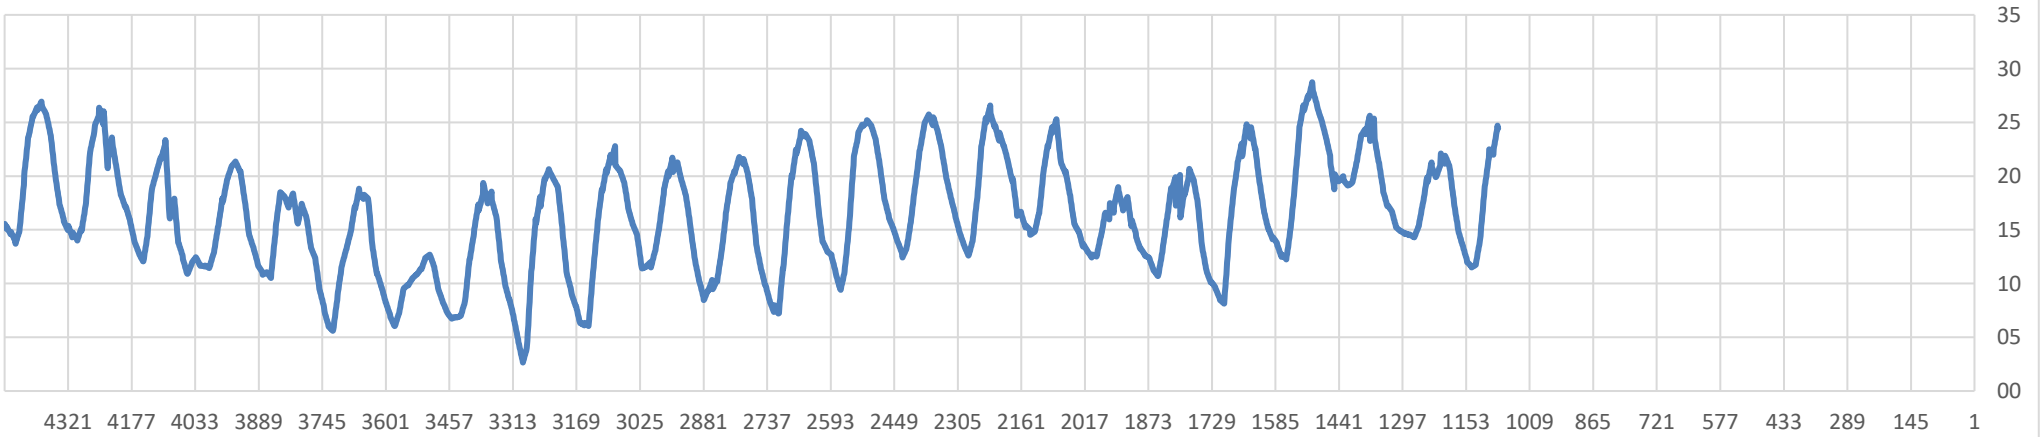

10-Min Temperaturwerte