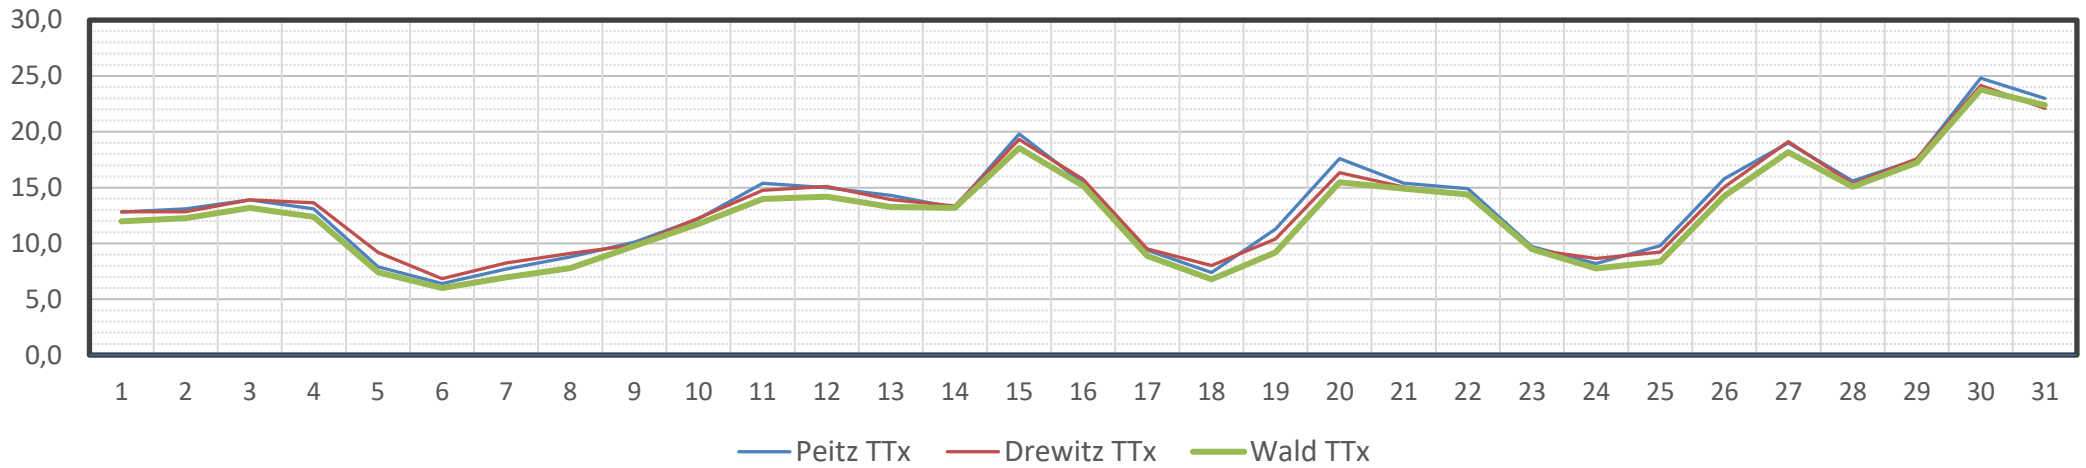

Vergleich der Höchsttemperatur März 2024