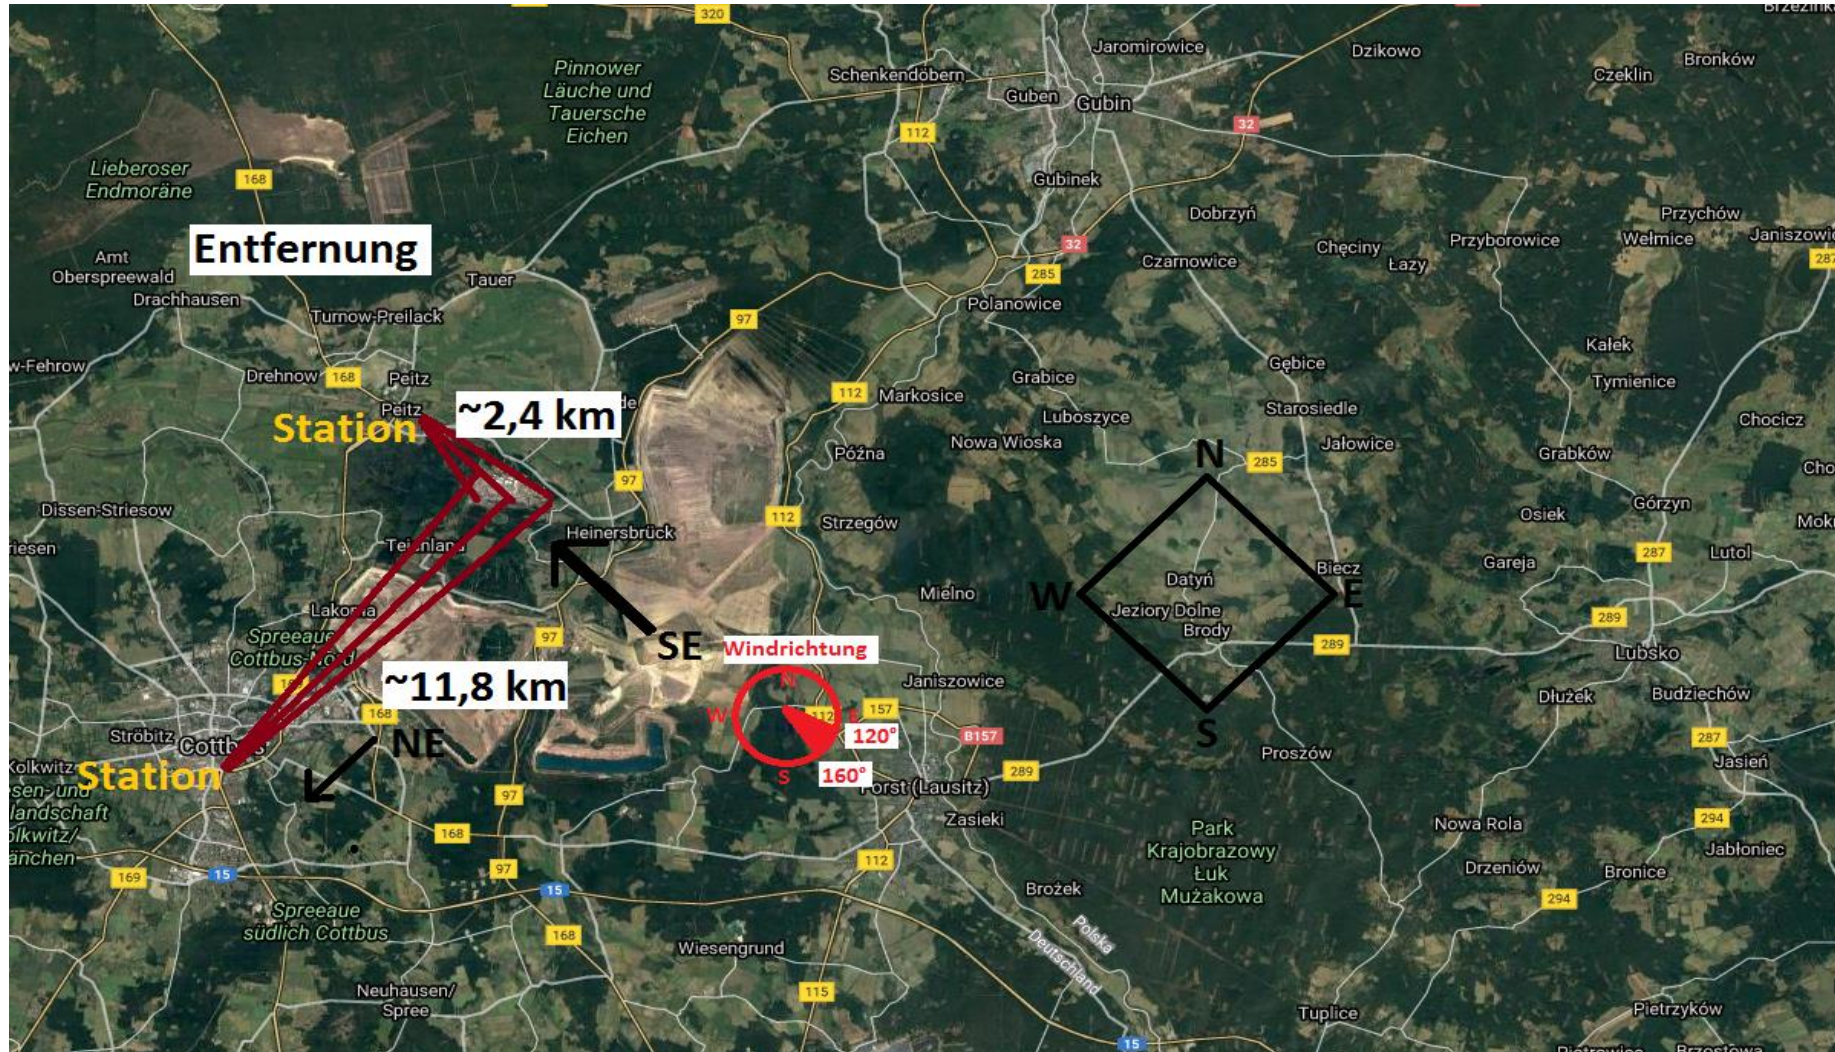

Standort: Peitz (Brandenburg)

Breitengrad: 51° 51' 15" N

Längengrad: 14° 25'28" E

Landhöhe: 62 m über NN

Stationsmodell: WH Serie 1000 froggit

# Feinstaub PM2,5

PM2,5 µm Peitz EZ	67,3	310,3	14,2	10-Minuten IST-Werte
PM2,5 µm Peitz Av	67,8	218,2	15,3	Stundenmittelwerte
PM2,5 µm Cottbus (Gartenstr.)	78,3	153,0	23,0	Stundenmittelwerte
	Mittel	Max	Min	3-Jahresgrenzwert liegt bei 25µm

Cottbus (Gartenstr.)

Zeitraum: 26.11.2020 bis 10.12.2020