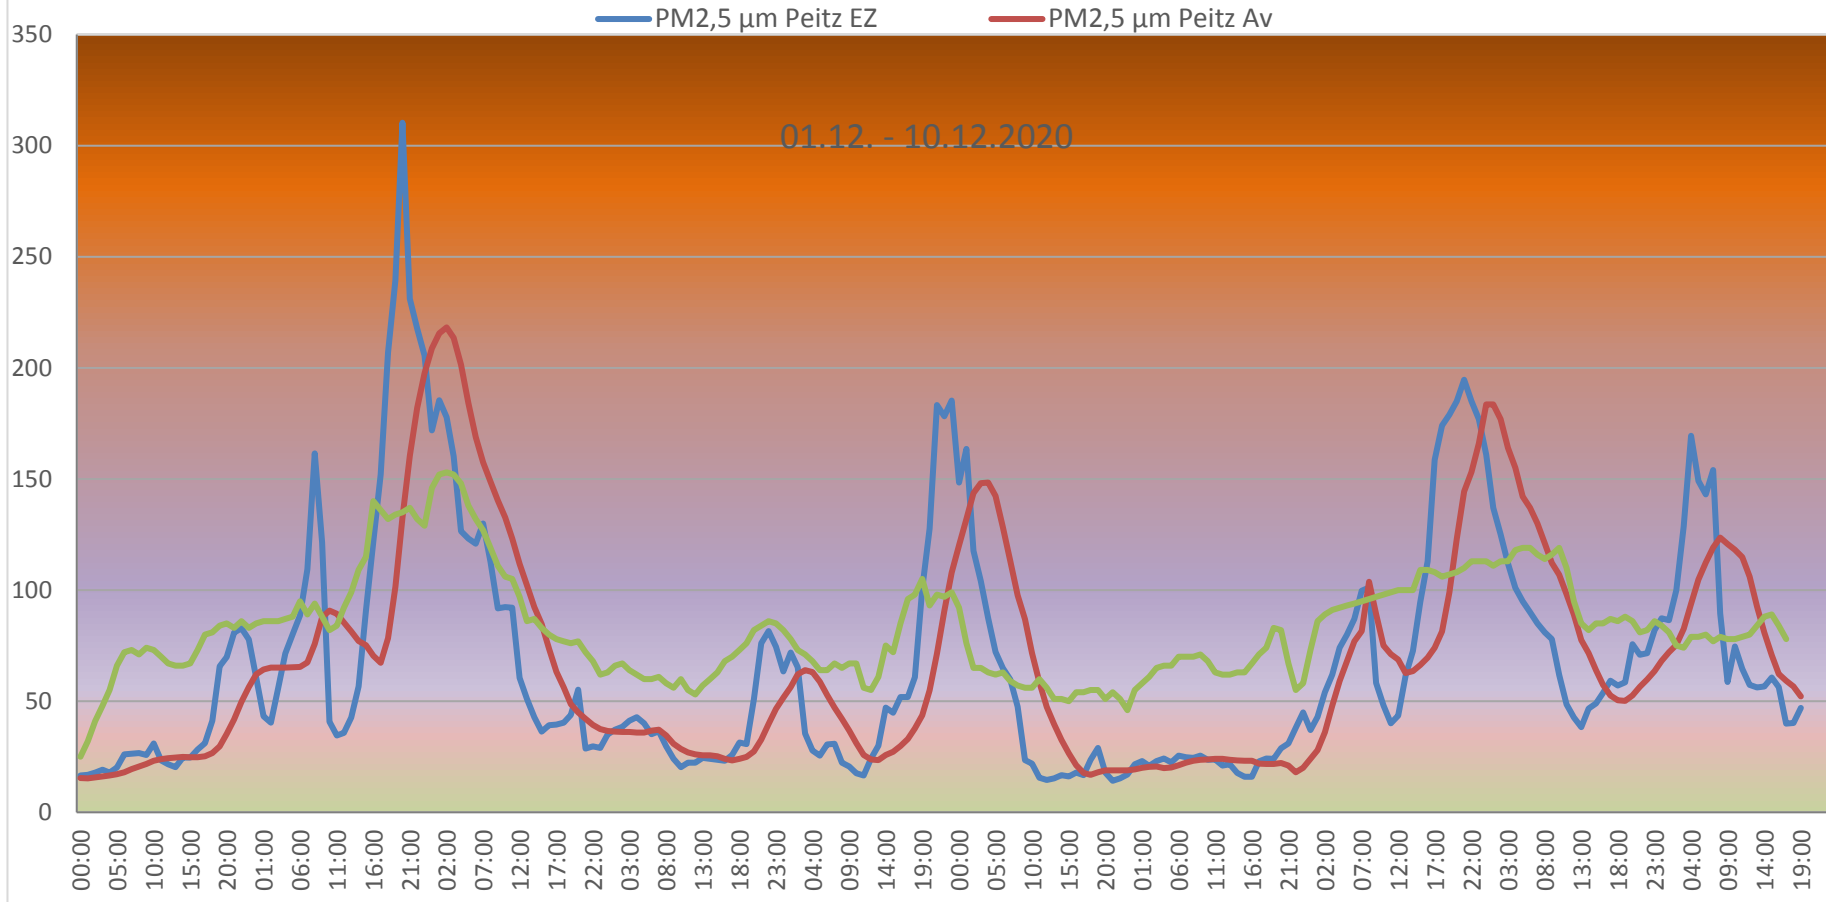

Standort: Peitz (Brandenburg)

Breitengrad: 51° 51' 15" N

Längengrad: 14° 25'28" E

Landhöhe: 62 m über NN

Stationsmodell: WH Serie 1000 froggit

# Feinstaub PM2,5

PM2,5 µm Peitz EZ	67,3	310,3	14,2	10-Minuten IST-Werte
PM2,5 µm Peitz Av	67,8	218,2	15,3	Stundenmittelwerte
PM2,5 µm Cottbus (Gartenstr.)	78,3	153,0	23,0	Stundenmittelwerte
	Mittel	Max	Min	3-Jahresgrenzwert liegt bei 25µm

Cottbus (Gartenstr.)

Zeitraum: 26.11.2020 bis 10.12.2020