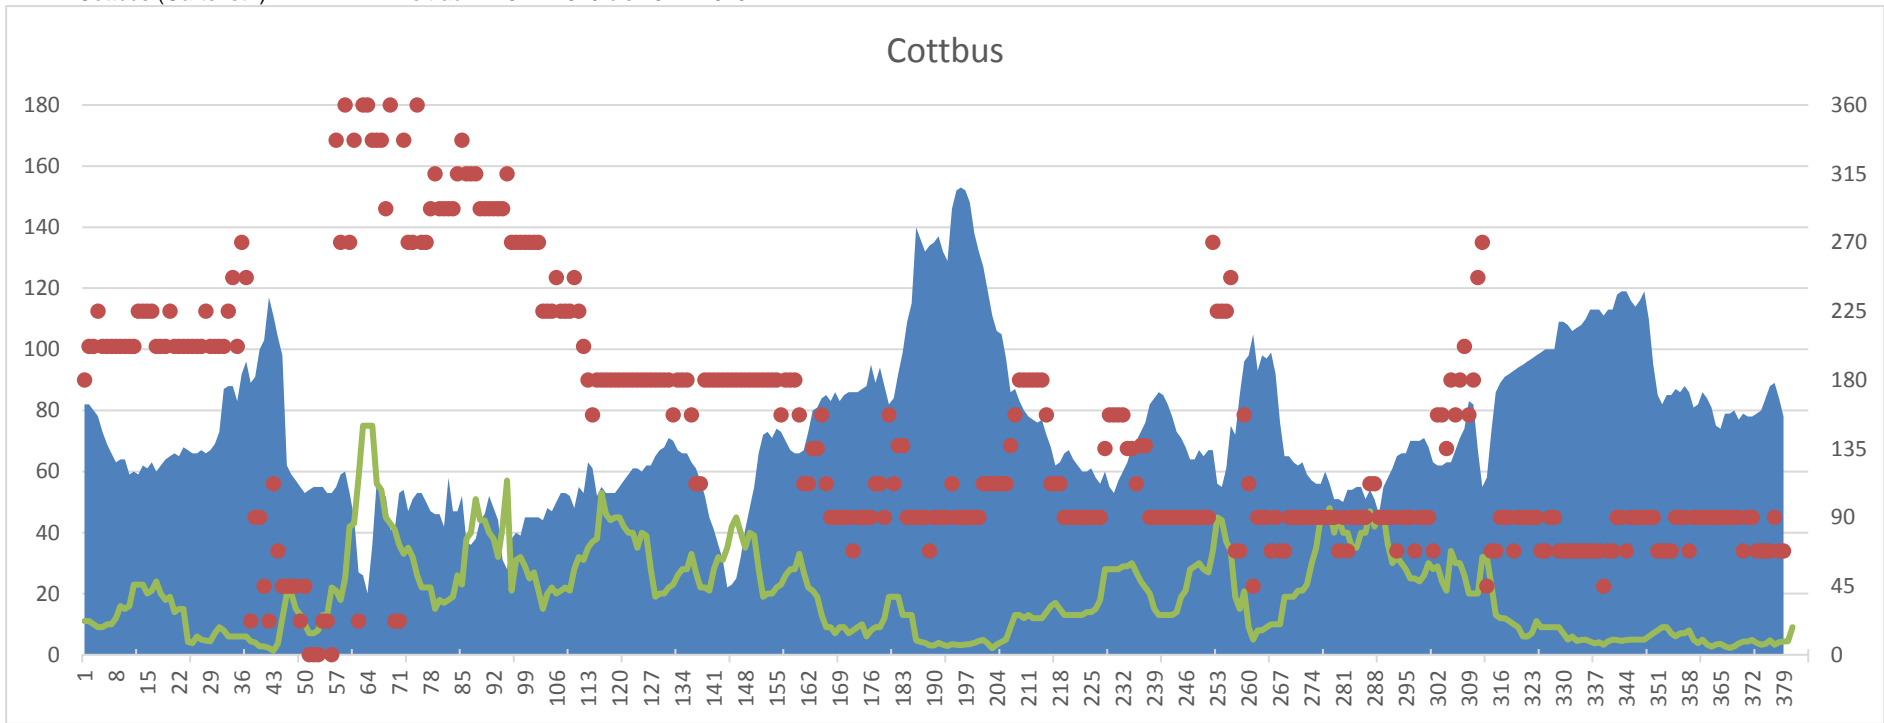

Cottbus (Gartenstr.)

Zeitraum: 26.11.2020 bis 10.12.2020

Cottbus

- Windrichtung
- Sichtweite (km)
- Feinstaubwerte PM2,5