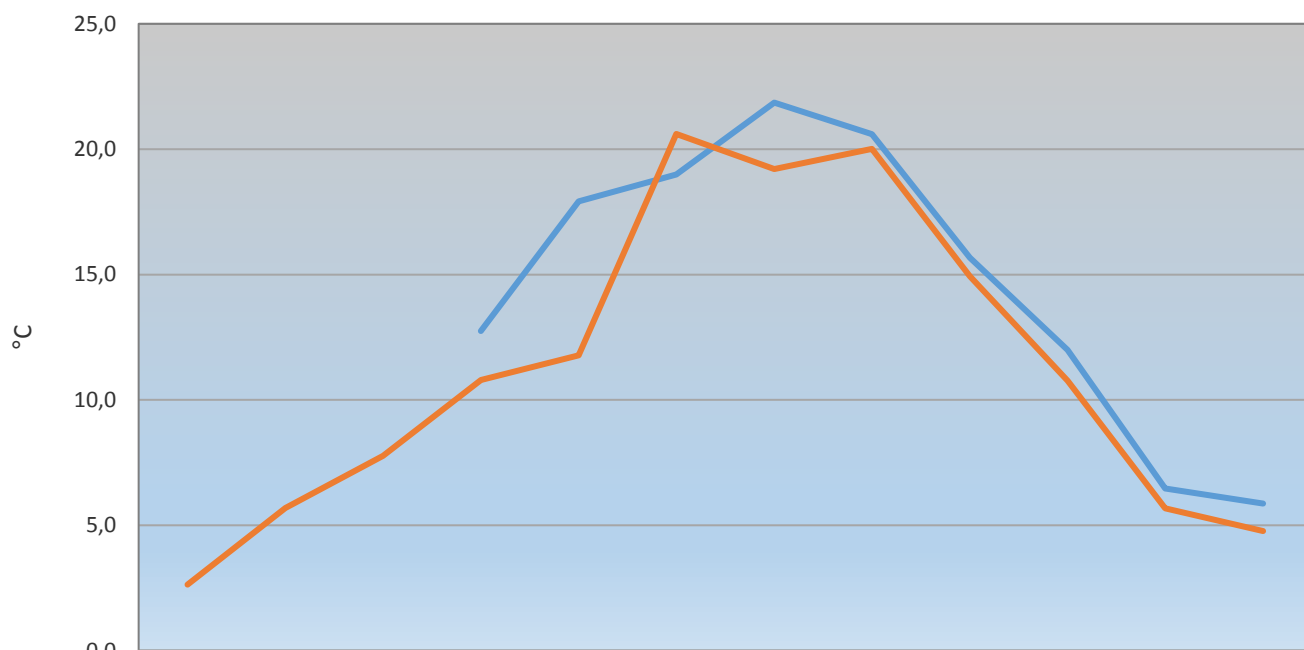

Monatstemperatur