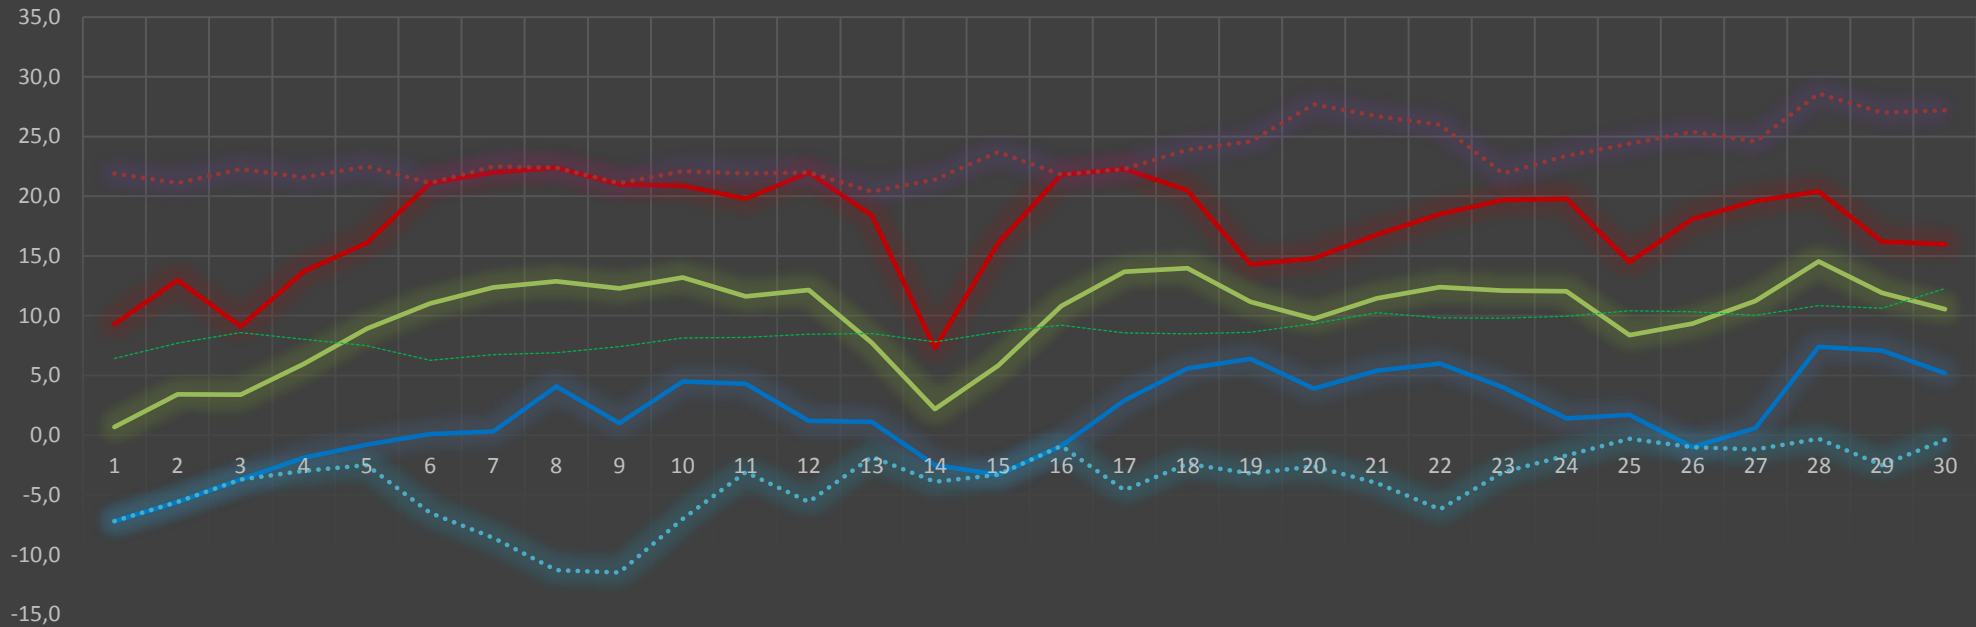

457 m über NN

49°43'54 N

12°12'36 E

TEMPERATUR

— 20 TX — 20 TN — 20 TM abs. TX abs. TN Temp.mittel

	-7,2	Tiefste Temperatur im Aktuellen Jahr							22,4	Höchste Temperatur im Aktuellen Jahr							9,9	Mittlere Monatstemperatur im Aktuellen Jahr							-11,5	Absolute Tiefst Te.					28,6	Absolute Höchst Temper.				
	1	2	3	4	5	6	7	8	9	10	11	12	13	14	15	16	17	18	19	20	21	22	23	24	25	26	27	28	29	30						
20 TX	9,3	13,0	9,1	13,7	16,1	21,1	22,0	22,4	21,0	20,9	19,8	22,0	18,4	7,3	16,1	21,8	22,3	20,5	14,3	14,8	16,8	18,5	19,7	19,8	14,5	18,1	19,6	20,4	16,2	16,0						
20 TN	-7,2	-5,6	-3,7	-1,9	-0,8	0,1	0,3	4,1	1,0	4,5	4,3	1,2	1,1	-2,5	-3,3	-0,9	2,9	5,6	6,4	3,9	5,4	6,0	4,0	1,4	1,7	-1,0	0,6	7,4	7,1	5,2						
20 TM	0,7	3,4	3,4	6,0	8,9	11,0	12,4	12,9	12,3	13,2	11,6	12,2	7,7	2,2	5,8	10,8	13,7	14,0	11,2	9,7	11,5	12,4	12,1	12,1	8,4	9,3	11,3	14,5	11,9	10,6						
abs. TX	2017	2001	2011	2018	2016	2020	2011	2020	2018	2009	2009	2020	2009	2009	2015	2020	2020	2013	2018	2018	2018	2018	2018	2019	2019	2013	2012	2012	2001							
abs. TN	2020	2020	2020	2015	2002	2002	2003	2003	2003	2003	2003	2003	2001	2001	2020	2020	2012	2012	2015	2001	2017	2005	2010	2009	2016	2003	2001	2016	2016	2016						
JAHR	2013	2015	2013	2013	2013	2003	2003	2003	2003	2005	2003	2019	2001	2001	2001	2008	2017	2017	2017	2017	2001	2001	2017	2016	2016	2017	2016	2016	2019	2009						
TX N	1,8	4,0	1,4	3,0	2,8	0,8	-1,7	0,1	4,3	3,5	5,2	6,3	5,2	3,1	3,7	6,4	5,8	6,3	4,1	6,4	3,7	3,6	6,8	7,2	5,2	5,2	7,0	7,9	8,2	14,2						
TN X	10,9	8,1	8,0	7,0	9,3	8,8	8,4	9,5	7,5	5,9	9,4	10,8	8,3	6,2	7,1	8,8	8,8	7,9	9,2	9,4	8,8	9,3	11,2	11,2	9,1	11,1	9,5	10,1	12,0	13,1						
JAHR	2011	2009	2017	2012	2014	2016	2005	2014	2010	2014	2018	2018	2017	2017	2003	2016	2013	2013	2005	2014	2009	2018	2018	2018	2002	2015	2009	2009	2012	2012						
Temp.mittel	6,4	7,7	8,6	8,0	7,5	6,3	6,7	6,9	7,4	8,1	8,2	8,5	8,5	7,8	8,7	9,2	8,6	8,5	8,6	9,3	10,3	9,8	9,8	10,0	10,4	10,3	10,0	10,9	10,6	12,3						