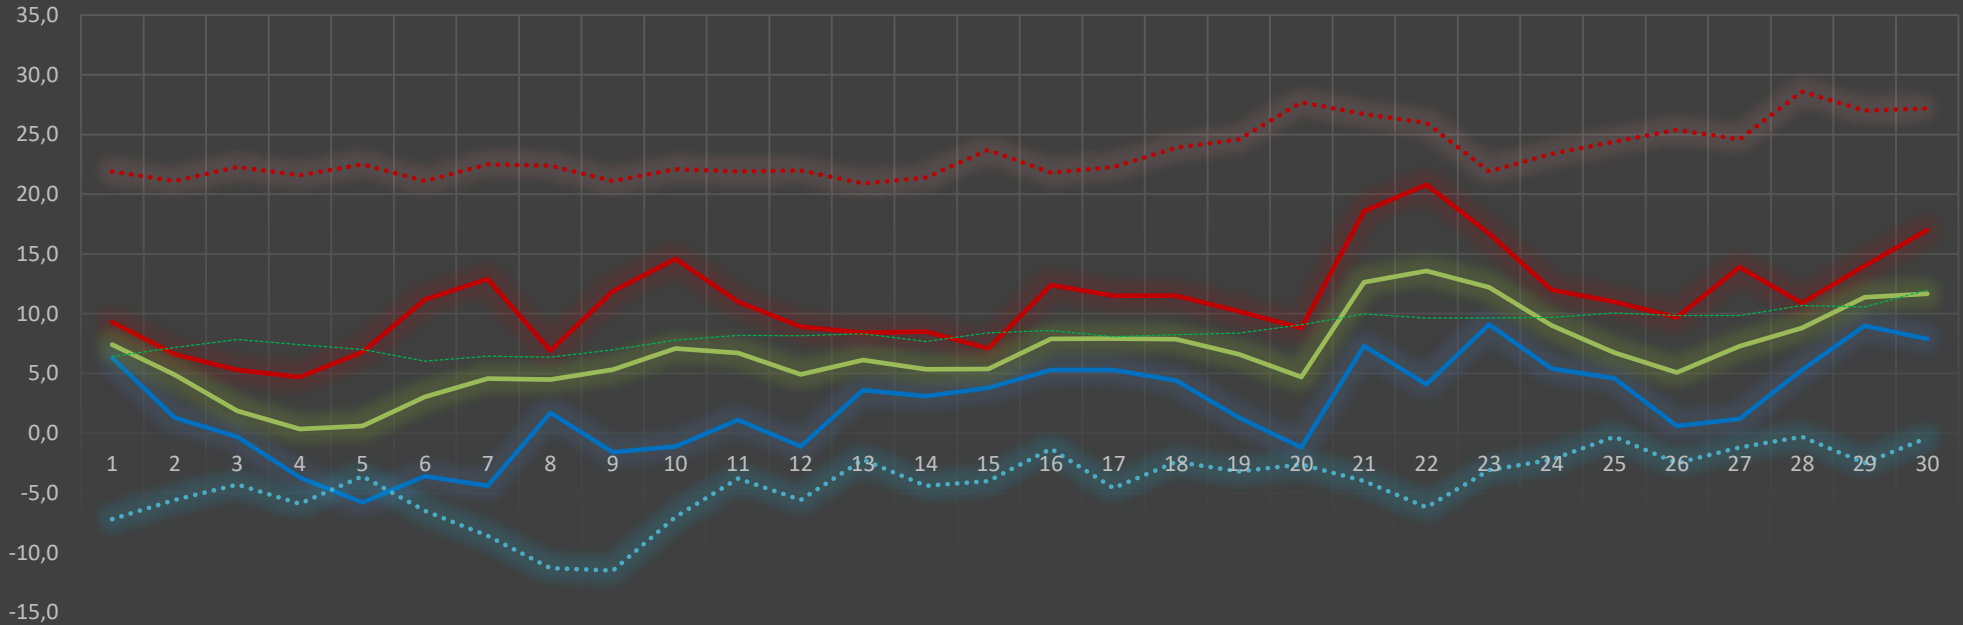

457 m über NN

49°43'54 N

12°12'36 E

TEMPERATUR

— 2023 TX — 2023 TN — 2023 TM ····· abs. TX ····· abs. TN ····· Temp.mittel

	-5,8 Tiefste Temperatur im Aktuellen Jahr							20,8 Höchste Temperatur im Aktuellen Jahr							6,7 Mittlere Monatstemperatur im Aktuellen Jahr							-11,5 Absolute Tiefst Te.			28,6 Absolute Höchst Temper.					
	1	2	3	4	5	6	7	8	9	10	11	12	13	14	15	16	17	18	19	20	21	22	23	24	25	26	27	28	29	30
2023 TX	9,3	6,6	5,3	4,7	6,8	11,2	12,9	6,9	11,9	14,6	11,0	8,9	8,4	8,5	7,1	12,4	11,5	11,5	10,2	8,8	18,6	20,8	16,7	12,0	11,0	9,7	13,9	10,9	14,0	17,0
2023 TN	6,3	1,3	-0,3	-3,7	-5,8	-3,6	-4,4	1,7	-1,6	-1,1	1,1	-1,1	3,6	3,1	3,8	5,3	5,3	4,4	1,3	-1,2	7,3	4,1	9,1	5,4	4,6	0,6	1,2	5,3	9,0	7,9
2023 TM	7,4	4,9	1,9	0,4	0,6	3,1	4,6	4,5	5,3	7,1	6,7	4,9	6,1	5,4	5,4	7,9	7,9	7,9	6,6	4,7	12,6	13,6	12,2	9,0	6,7	5,1	7,3	8,8	11,4	11,7
abs. TX	2017	2001	2011	2018	2016	2020	2011	2020	2018	2009	2009	2020	2022	2009	2015	2020	2020	2013	2018	2018	2018	2018	2018	2019	2019	2013	2012	2012	2012	2001
abs. TX	21,9	21,1	22,3	21,6	22,5	21,1	22,5	22,4	21,1	22,1	21,9	22,0	20,9	21,4	23,7	21,8	22,3	23,9	24,6	27,7	26,7	26,0	21,9	23,4	24,4	25,4	24,6	28,6	27,0	27,2
abs. TN	2020	2020	2022	2022	2021	2002	2003	2003	2003	2003	2022	2003	2021	2021	2021	2021	2012	2012	2015	2001	2017	2005	2010	2021	2016	2021	2001	2016	2016	2016
abs. TN	-7,2	-5,6	-4,3	-5,9	-3,6	-6,5	-8,6	-11,3	-11,5	-7,0	-3,8	-5,6	-2,2	-4,4	-4,0	-1,3	-4,6	-2,4	-3,2	-2,6	-4,0	-6,2	-3,1	-2,2	-0,3	-2,5	-1,2	-0,3	-2,5	-0,4
Temp.mittel	2013	2022	2013	2013	2013	2021	2003	2003	2003	2005	2003	2019	2001	2001	2001	2021	2021	2017	2017	2017	2001	2001	2017	2016	2016	2017	2016	2016	2019	2009
Temp.mittel	1,8	1,7	1,4	3,0	2,8	0,1	-1,7	0,1	4,3	3,5	5,2	6,3	5,2	3,1	3,7	3,8	4,6	6,3	4,1	6,4	3,7	3,6	6,8	7,2	5,2	5,2	7,0	7,9	8,2	14,2
Temp.mittel	10,9	8,1	8,0	7,0	9,3	8,8	8,4	9,5	7,5	5,9	9,4	10,8	8,3	6,2	7,1	8,8	8,8	7,9	9,2	9,4	8,8	9,3	11,2	11,2	9,1	11,1	9,5	10,1	12,0	13,1
Temp.mittel	2011	2009	2017	2012	2014	2016	2005	2014	2010	2014	2018	2018	2017	2017	2003	2016	2013	2013	2005	2014	2009	2018	2018	2018	2002	2015	2009	2009	2012	2012
Temp.mittel	6,4	7,2	7,8	7,4	7,0	6,0	6,5	6,4	7,0	7,8	8,2	8,2	8,3	7,7	8,4	8,6	8,1	8,2	8,4	9,1	10,0	9,6	9,6	9,7	10,1	9,8	9,9	10,7	10,6	12,0