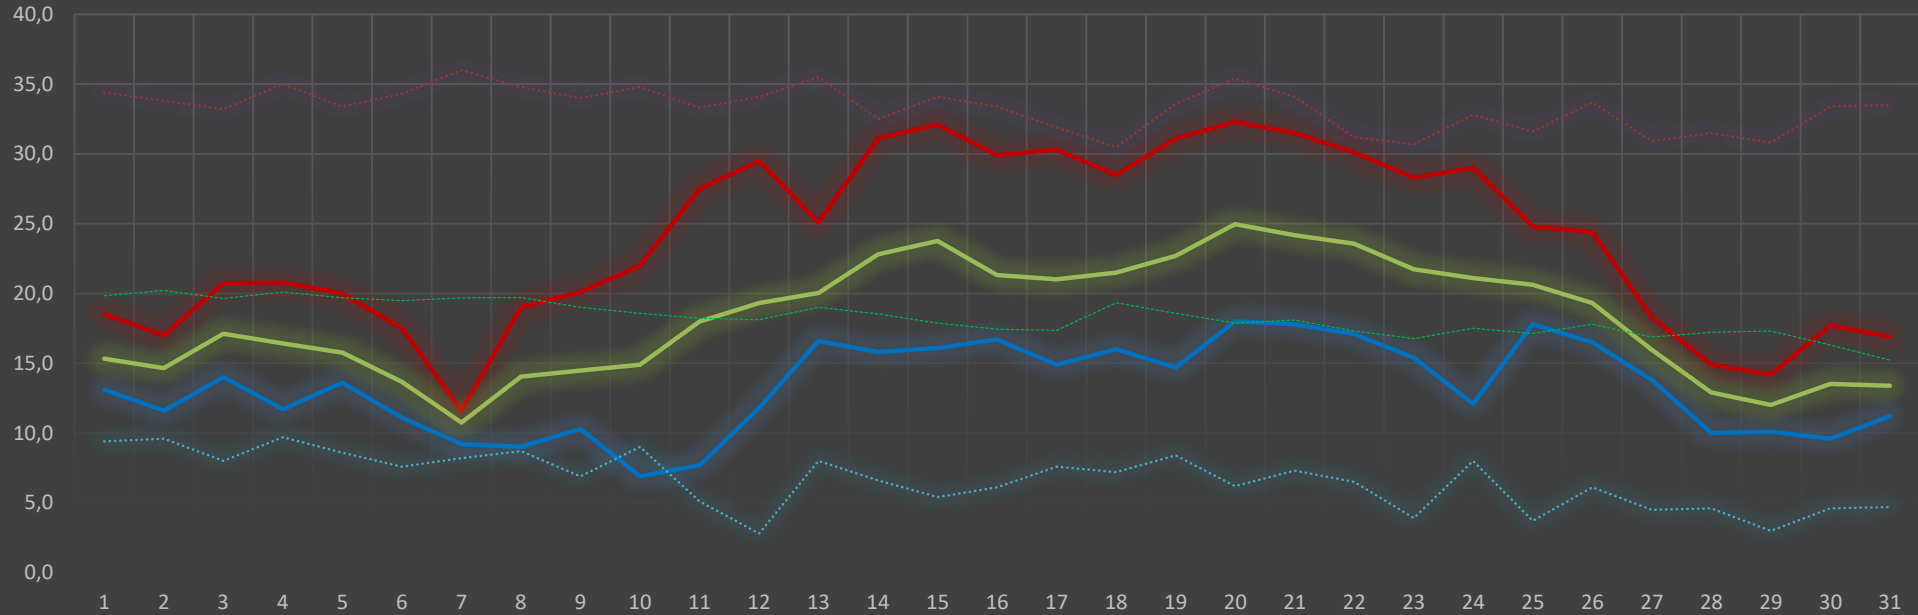

457 m über NN

49°43'54 N

12°12'36 E

TEMPERATUR

— 23 TX — 23 TN — 23 TM — abs. TX — abs. TN — Temp.mittel

	6,9 Tiefste Temperatur im Aktuellen Jahr							32,3 Höchste Temperatur im Aktuellen Jahr							18,1 Mittlere Monatstemperatur im Aktuellen Jahr							2,8 Absolute Tiefst Te.		36,0 Absolute Höchst Temper.							
	1	2	3	4	5	6	7	8	9	10	11	12	13	14	15	16	17	18	19	20	21	22	23	24	25	26	27	28	29	30	31
23 TX	18,5	17,0	20,7	20,8	20,0	17,5	11,6	19,0	20,1	22,0	27,5	29,5	25,1	31,1	32,1	29,9	30,3	28,5	31,1	32,3	31,5	30,1	28,3	29,0	24,8	24,4	18,3	14,9	14,2	17,7	16,9
23 TN	13,1	11,6	14,0	11,7	13,6	11,1	9,2	9,0	10,3	6,9	7,7	11,8	16,6	15,8	16,1	16,7	14,9	16,0	14,7	18,0	17,8	17,1	15,4	12,1	17,8	16,5	13,8	10,0	10,1	9,6	11,2
23 TM	15,3	14,7	17,1	16,4	15,8	13,7	10,8	14,0	14,5	14,9	18,0	19,3	20,0	22,8	23,8	21,3	21,0	21,5	22,7	25,0	24,2	23,6	21,7	21,1	20,6	19,3	16,0	12,9	12,0	13,5	13,4
abs. TX	34,4	33,8	33,2	35,0	33,4	34,3	36,0	34,8	34,0	34,8	33,3	34,1	35,5	32,5	34,1	33,4	31,9	30,5	33,6	35,4	34,1	31,2	30,7	32,8	31,6	33,7	30,9	31,5	30,8	33,4	33,5
abs. TN	9,4	9,6	8,0	9,7	8,6	7,6	8,2	8,7	6,9	9,0	5,1	2,8	8,0	6,6	5,4	6,1	7,6	7,2	8,4	6,2	7,3	6,5	3,9	8,0	3,7	6,1	4,5	4,6	3,0	4,6	4,7
JAHR	2017	2013	2003	2022	2003	2015	2015	2015	2018	2003	2015	2003	2015	2001	2001	2022	2012	2012	2012	2020	2011	2011	2001	2001	2001	2001	2016	2016	2015	2015	2015
JAHR	2010	2011	2002	2010	2020	2001	2022	2022	2012	2010	2001	2001	2012	2013	2013	2003	2008	2016	2016	2010	2017	2014	2004	2014	2014	2003	2018	2014	2001	2009	2011
JAHR	2016	2016	2010	2020	2001	2010	2010	2011	2011	2011	2017	2016	2014	2004	2008	2010	2010	2010	2021	2015	2004	2004	2021	2014	2018	2014	2021	2021	2010	2010	2010
TX N	18,6	18,2	17,8	18,0	18,1	14,7	18,8	19,9	16,6	15,4	15,3	15,2	18,3	16,0	15,1	17,0	13,0	15,2	18,1	16,8	17,5	17,9	15,1	15,1	16,1	16,4	13,8	14,9	12,9	9,8	14,6
TN X	17,7	18,8	18,5	19,3	17,3	16,8	16,7	18,9	18,7	19,5	17,5	19,0	19,3	19,0	17,7	16,2	17,1	18,1	17,1	14,7	20,2	16,0	17,8	18,0	17,3	18,1	15,8	19,4	17,3	15,6	15,8
JAHR	2018	2018	2018	2018	2018	2011	2015	2013	2015	2015	2014	2015	2015	2015	2015	2015	2001	2001	2011	2016	2012	2012	2011	2011	2011	2011	2022	2015	2016	2015	2015
Temp.mittel	19,8	20,2	19,6	20,1	19,7	19,5	19,7	19,7	19,0	18,6	18,2	18,1	19,0	18,5	17,9	17,4	17,4	19,3	18,6	17,9	18,1	17,3	16,8	17,5	17,1	17,8	16,9	17,2	17,3	16,3	15,2