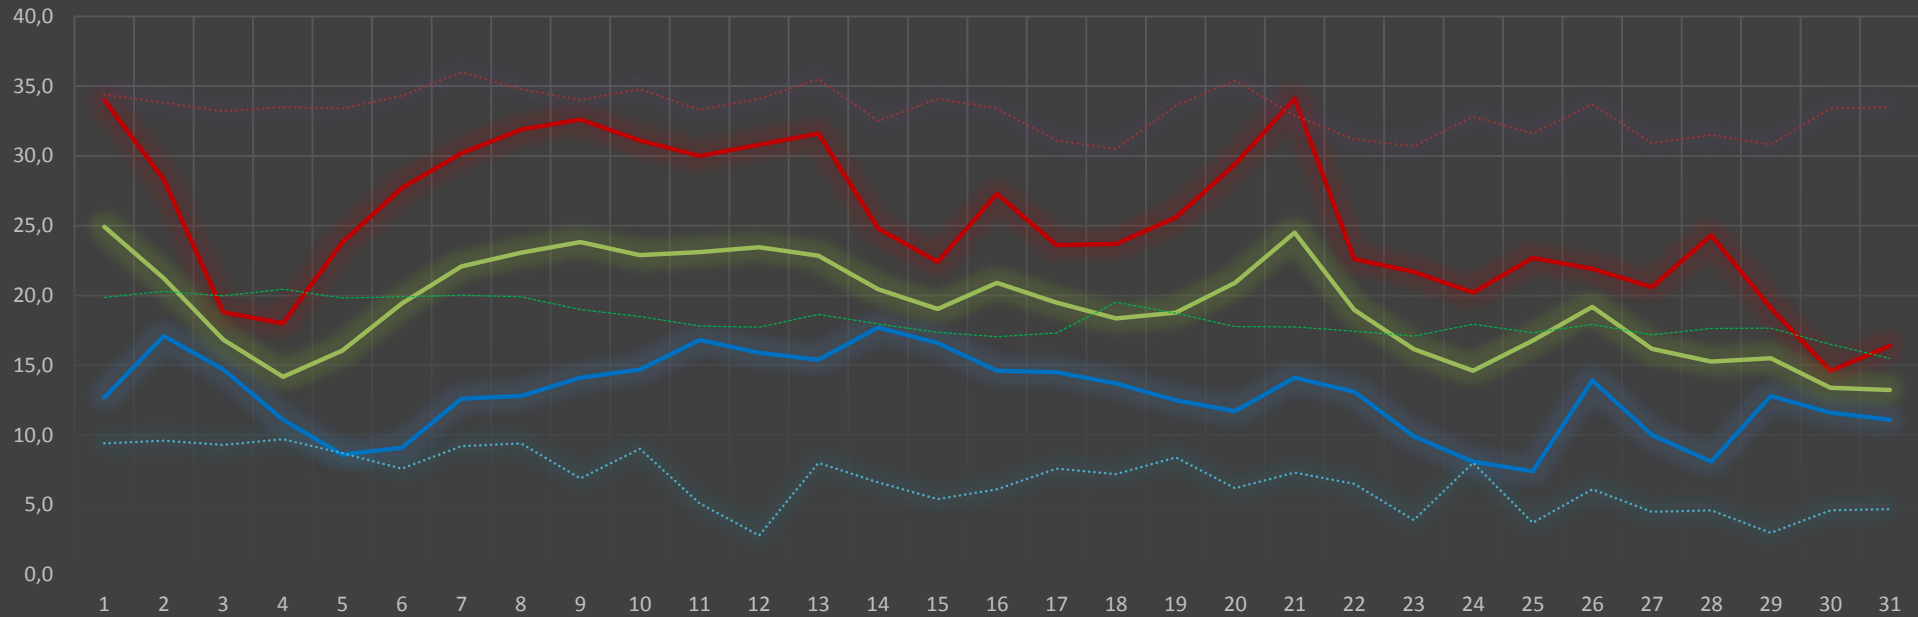

457 m über NN

49°43'54 N

12°12'36 E

TEMPERATUR

— 20 TX — 20 TN — 20 TM — abs. TX — abs. TN — Temp.mittel

	7,4	Tiefste Temperatur im Aktuellen Jahr						34,1	Höchste Temperatur im Aktuellen Jahr						19,2	Mittlere Monatstemperatur im Aktuellen Jahr						2,8	Absolute Tiefst Te.						36,0	Absolute Höchst Temper.					
	1	2	3	4	5	6	7	8	9	10	11	12	13	14	15	16	17	18	19	20	21	22	23	24	25	26	27	28	29	30	31				
20 TX	34,0	28,3	18,8	18,0	23,8	27,7	30,2	31,9	32,6	31,1	30,0	30,8	31,6	24,8	22,4	27,3	23,6	23,7	25,6	29,4	34,1	22,6	21,7	20,2	22,7	21,9	20,6	24,3	19,1	14,6	16,4				
20 TN	12,7	17,1	14,7	11,1	8,6	9,1	12,6	12,8	14,1	14,7	16,8	15,9	15,4	17,7	16,6	14,6	14,5	13,7	12,5	11,7	14,1	13,1	9,9	8,1	7,4	13,9	10,0	8,1	12,8	11,6	11,1				
20 TM	24,9	21,2	16,8	14,2	16,1	19,4	22,1	23,1	23,8	22,9	23,1	23,5	22,9	20,5	19,0	20,9	19,5	18,4	18,8	20,9	24,5	19,0	16,2	14,6	16,8	19,2	16,2	15,3	15,5	13,4	13,2				
abs. TX	34,4	33,8	33,2	33,5	33,4	34,3	36,0	34,8	34,0	34,8	33,3	34,1	35,5	32,5	34,1	33,4	31,1	30,5	33,6	35,4	32,9	31,2	30,7	32,8	31,6	33,7	30,9	31,5	30,8	33,4	33,5				
abs. TN	9,4	9,6	9,3	9,7	8,7	7,6	9,2	9,4	6,9	9,0	5,1	2,8	8,0	6,6	5,4	6,1	7,6	7,2	8,4	6,2	7,3	6,5	3,9	8,0	3,7	6,1	4,5	4,6	3,0	4,6	4,7				
JAHR	2017	2013	2003	2003	2003	2015	2015	2015	2018	2003	2015	2003	2003	2015	2001	2001	2018	2012	2012	2012	2011	2011	2001	2001	2001	2001	2016	2016	2015	2015	2015				
JAHR	2010	2011	2002	2010	2009	2001	2016	2010	2012	2010	2001	2001	2012	2013	2013	2003	2008	2016	2016	2010	2017	2014	2004	2014	2014	2003	2018	2014	2001	2009	2011				
JAHR	2016	2016	2010	2010	2001	2010	2010	2011	2011	2011	2017	2016	2014	2004	2008	2010	2010	2010	2015	2015	2004	2004	2008	2014	2018	2014	2013	2010	2010	2010	2010				
TX N	21,8	18,2	17,8	20,6	18,1	14,7	18,8	19,9	16,6	15,4	15,3	15,2	18,3	16,0	15,1	17,0	13,0	15,2	18,6	16,8	17,5	17,9	17,4	15,1	16,1	16,4	16,7	15,1	12,9	9,8	14,6				
TN X	17,7	18,8	18,5	19,3	17,3	16,8	16,7	18,9	18,7	19,5	17,5	19,0	19,3	19,0	17,7	16,2	17,1	18,1	17,1	14,7	20,2	16,0	17,8	18,0	17,3	18,1	15,2	19,4	17,3	15,6	15,8				
JAHR	2018	2018	2018	2018	2018	2011	2015	2013	2015	2015	2014	2015	2015	2015	2015	2015	2001	2001	2011	2016	2012	2012	2011	2011	2011	2011	2010	2015	2016	2015	2015				
Temp.mittel	19,9	20,3	20,0	20,5	19,8	19,9	20,0	19,9	19,0	18,5	17,8	17,7	18,6	18,0	17,4	17,0	17,3	19,5	18,7	17,8	17,7	17,4	17,1	17,9	17,3	17,9	17,2	17,6	17,7	16,5	15,5				