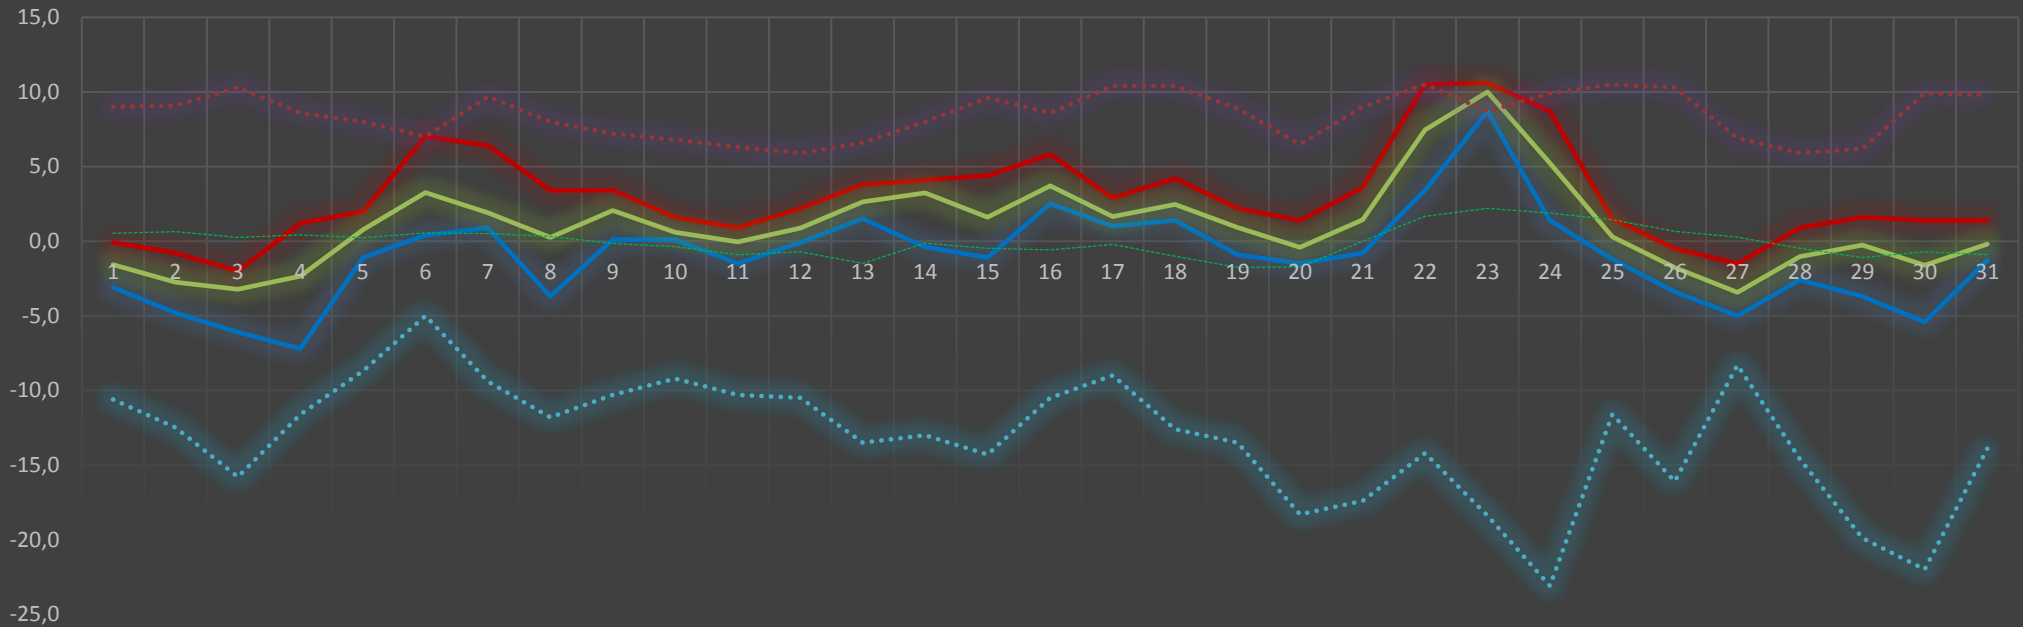

457 m über NN

49°43'54 N

12°12'36 E

TEMPERATUR

— 20 TX — 20 TN — 20 TM abs. TX abs. TN Temp.mittel

	-7,2 Tiefste Temperatur im Aktuellen Jahr							10,6 Höchste Temperatur im Aktuellen Jahr							1,0 Mittlere Monatstemperatur im Aktuellen Jahr							-23,1 Absolute Tiefst Te.			10,5 Absolute Höchst Temper.							
	1	2	3	4	5	6	7	8	9	10	11	12	13	14	15	16	17	18	19	20	21	22	23	24	25	26	27	28	29	30	31	
20 TX	-0,1	-0,8	-2,0	1,2	2,0	7,0	6,4	3,4	3,4	1,6	0,9	2,2	3,8	4,1	4,4	5,8	2,9	4,2	2,2	1,4	3,6	10,5	10,6	8,7	1,5	-0,5	-1,5	0,9	1,6	1,4	1,4	
20 TN	-3,1	-4,8	-6,1	-7,2	-1,1	0,4	0,9	-3,7	0,1	0,1	-1,5	-0,1	1,5	-0,4	-1,1	2,5	1,0	1,4	-0,9	-1,5	-0,8	3,4	8,7	1,4	-1,2	-3,4	-5,0	-2,6	-3,7	-5,4	-1,3	
20 TM	-1,6	-2,8	-3,2	-2,3	0,8	3,3	1,9	0,3	2,1	0,6	0,0	0,9	2,6	3,2	1,6	3,7	1,6	2,5	0,9	-0,4	1,4	7,5	10,0	5,2	0,3	-1,8	-3,4	-1,0	-0,3	-1,6	-0,2	
JAHR	2015	2015	2018	2011	2011	2018	2018	2019	2016	2016	2015	2015	2011	2019	2019	2015	2015	2015	2015	2015	2018	2015	2012	2015	2015	2015	2015	2015	2015	2017		
abs. TX	9,0	9,1	10,3	8,6	8,0	7,0	9,7	8,0	7,2	6,8	6,3	5,9	6,6	8,0	9,6	8,6	10,4	10,4	8,9	6,5	9,0	10,5	8,7	9,9	10,5	10,3	6,9	5,9	6,2	9,9	9,8	
abs. TN	-10,6	-12,5	-15,8	-11,6	-8,7	-5,0	-9,4	-11,8	-10,3	-9,2	-10,3	-10,5	-13,5	-13,0	-14,3	-10,5	-9,0	-12,6	-13,5	-18,3	-17,4	-14,2	-18,4	-23,1	-11,6	-16,1	-8,3	-14,6	-19,9	-22,0	-13,9	
JAHR	2012	2010	2010	2010	2010	2012	2003	2003	2002	2002	2002	2002	2012	2001	2010	2010	2009	2009	2009	2009	2009	2004	2016	2001	2001	2010	2010	2010	2010	2010	2001	
JAHR	2012	2010	2010	2010	2016	2016	2012	2012	2002	2002	2002	2002	2012	2001	2010	2010	2009	2009	2009	2009	2004	2016	2001	2001	2010	2010	2010	2010	2010	2010	2001	
TX N	-5,0	-7,4	-7,8	-5,3	-2,9	-2,7	-4,3	-5,1	-4,2	-6,1	-6,1	-5,5	-4,8	-9,2	-5,7	-6,3	-4,5	-6,8	-10,7	-11,5	-5,2	-2,4	-6,5	-9,5	-4,4	-8,9	-3,9	-3,1	-9,0	-9,3	-5,5	
TN X	7,6	6,1	7,9	5,1	5,0	3,5	7,0	4,9	4,4	3,5	2,1	3,5	3,5	3,5	3,1	1,4	6,8	7,9	6,3	1,7	3,0	6,5	4,9	5,0	5,6	4,2	4,2	3,0	2,0	4,2	4,4	
JAHR	2015	2015	2018	2011	2015	2015	2018	2019	2018	2013	2013	2015	2015	2015	2015	2008	2015	2015	2015	2015	2015	2015	2015	2013	2015	2015	2012	2011	2016	2013	2002	2017
Temp.mittel	0,5	0,6	0,3	0,4	0,2	0,5	0,5	0,3	-0,1	-0,4	-0,9	-0,7	-1,5	-0,1	-0,5	-0,6	-0,2	-1,0	-1,8	-1,7	0,0	1,7	2,2	1,9	1,4	0,7	0,3	-0,5	-1,1	-0,7	-0,9	