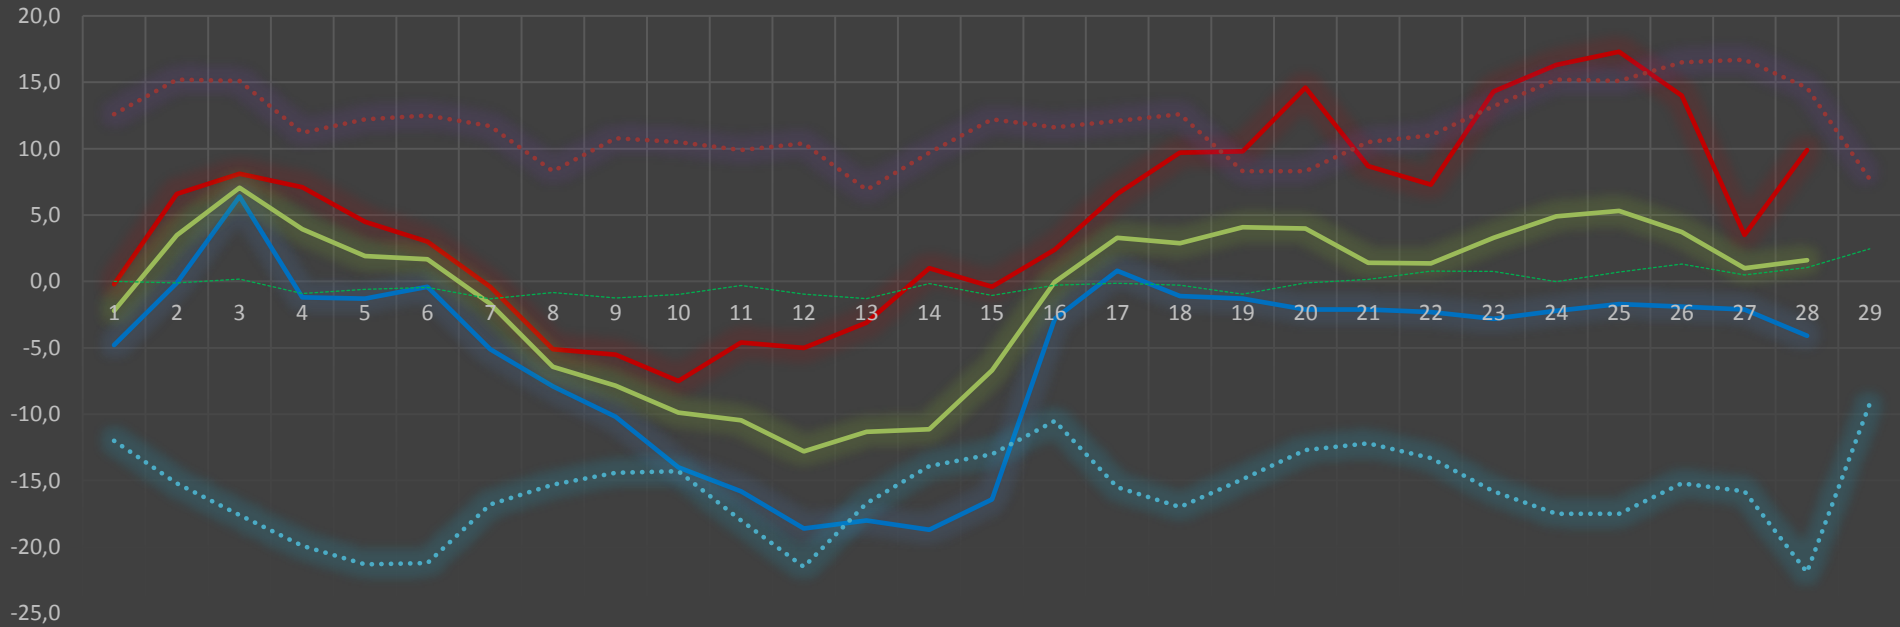

## TEMPERATUR

— 21 TX — 21 TN — 21 TM ..... abs. TX ..... abs. TN ..... Temp.mittel

	-18,7	Tiefste Temperatur im Aktuellen Jahr							17,3	Höchste Temperatur im Aktuellen Jahr							-0,9	Mittlere Monatstemperatur im Aktuellen Jahr							-21,9	Absolute Tiefst Te.							16,7	Absolute Höchst Temper.						
	1	2	3	4	5	6	7	8	9	10	11	12	13	14	15	16	17	18	19	20	21	22	23	24	25	26	27	28	29											
21 TX	-0,2	6,6	8,1	7,1	4,5	3,0	-0,4	-5,1	-5,5	-7,5	-4,6	-5,0	-3,1	1,0	-0,4	2,4	6,6	9,7	9,8	14,6	8,7	7,3	14,3	16,3	17,3	14,0	3,5	9,9												
21 TN	-4,8	-0,1	6,4	-1,2	-1,3	-0,4	-5,1	-7,9	-10,2	-14,0	-15,8	-18,6	-18,0	-18,7	-16,4	-2,8	0,8	-1,1	-1,3	-2,1	-2,1	-2,3	-2,8	-2,2	-1,7	-1,9	-2,1	-4,1												
21 TM	-2,2	3,5	7,1	3,9	1,9	1,7	-1,7	-6,4	-7,9	-9,9	-10,4	-12,8	-11,3	-11,1	-6,7	0,0	3,3	2,9	4,1	4,0	1,4	1,4	3,3	4,9	5,3	3,7	1,0	1,6												
JAHR	2020	2002	2002	2004	2002	2002	2001	2001	2002	2020	2008	2002	2002	2019	2019	2019	2019	2019	2019	2008	2008	2016	2016	2017	2008	2019	2008	2019	2012											
abs. TX	12,6	15,2	15,1	11,2	12,2	12,5	11,7	8,3	10,8	10,5	9,9	10,4	6,9	9,7	12,2	11,6	12,1	12,6	8,3	8,3	10,5	11,0	13,2	15,2	15,1	16,5	16,7	14,6	7,7											
abs. TN	-12,0	-15,2	-17,6	-19,9	-21,3	-21,2	-16,8	-15,3	-14,4	-14,3	-18,0	-21,5	-16,7	-13,9	-13,0	-10,5	-15,5	-17,0	-14,9	-12,7	-12,2	-13,3	-15,8	-17,5	-17,5	-15,2	-15,8	-21,9	-9,2											
JAHR	2003	2012	2012	2012	2012	2012	2012	2005	2012	2012	2012	2012	2012	2003	2003	2008	2010	2003	2003	2003	2003	2003	2011	2011	2005	2001	2001	2001	2004											
JAHR	2011	2012	2012	2012	2012	2012	2012	2012	2010	2012	2012	2012	2012	2010	2009	2003	2003	2005	2005	2011	2011	2011	2013	2004	2018	2018	2018	2018	2004											
TX N	-7,1	-8,5	-9,2	-9,4	-10,1	-10,3	-10,2	-5,2	-6,5	-7,2	-7,4	-4,3	-7,0	-2,6	-4,6	-4,3	-2,7	-4,8	-2,5	-3,3	-4,2	-4,7	-2,6	-0,9	-3,3	-4,5	-5,9	-7,5	-0,3											
TN X	5,2	6,1	5,7	2,0	5,0	5,5	2,7	3,2	4,4	3,1	5,8	8,0	4,1	3,3	1,9	3,9	5,3	3,5	0,4	2,6	6,0	8,6	6,8	4,2	5,6	5,1	3,6	2,5	4,7											
JAHR	2020	2016	2020	2004	2011	2004	2004	2016	2002	2002	2002	2002	2002	2016	2016	2020	2020	2020	2020	2014	2017	2016	2017	2008	2008	2002	2002	2009	2012											
Temp.mittel	0,0	-0,1	0,2	-0,9	-0,6	-0,4	-1,3	-0,8	-1,2	-1,0	-0,3	-1,0	-1,3	-0,2	-1,1	-0,3	-0,1	-0,3	-1,0	-0,1	0,2	0,8	0,7	0,0	0,7	1,3	0,5	1,0	2,5											