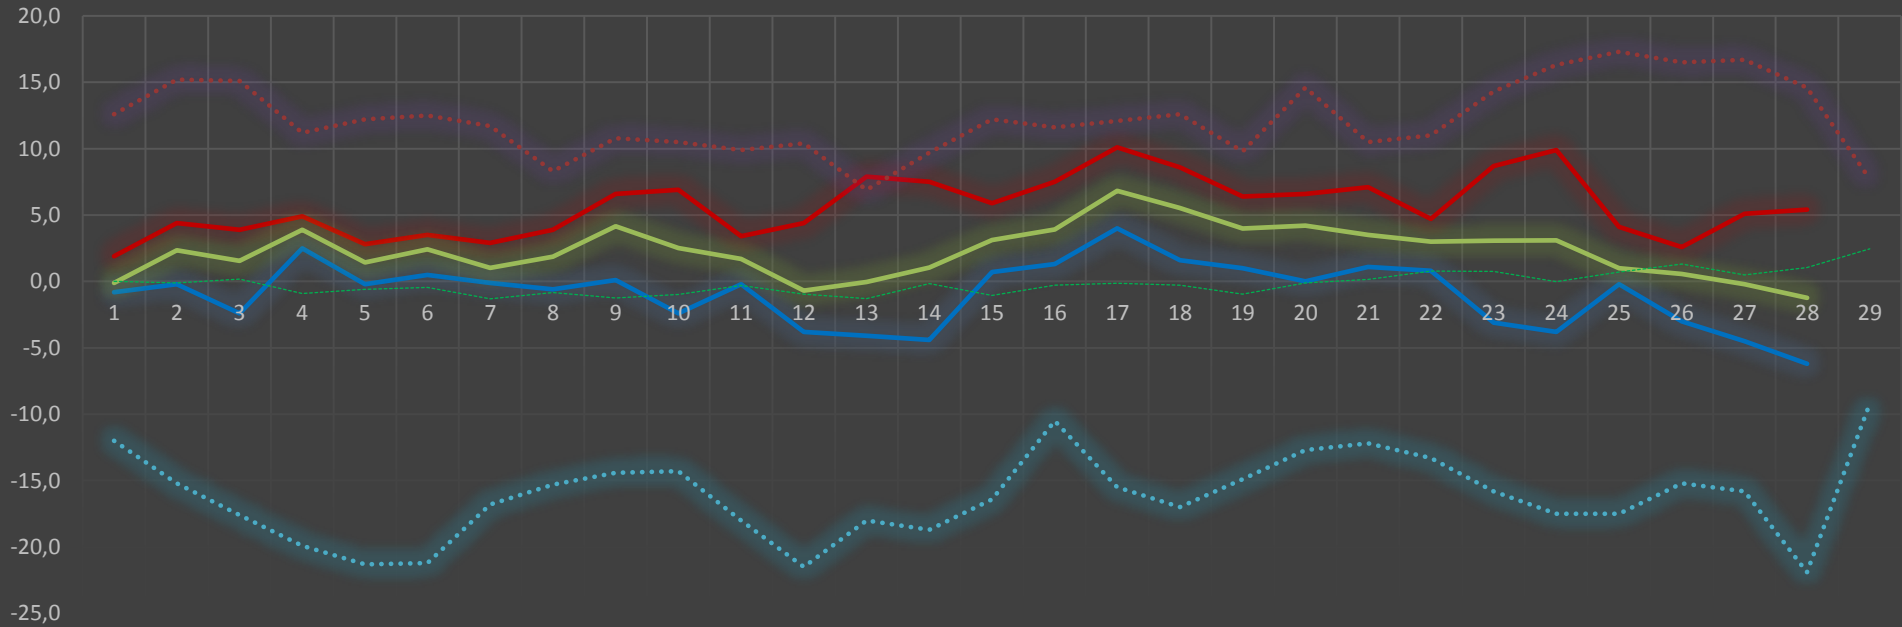

457 m über NN

49°43'54 N

12°12'36 E

TEMPERATUR

— 22 TX — 22 TN — 22 TM abs. TX abs. TN Temp.mittel

	-6,2 Tiefste Temperatur im Aktuellen Jahr							10,1 Höchste Temperatur im Aktuellen Jahr							2,3 Mittlere Monatstemperatur im Aktuellen Jahr							-21,9 Absolute Tiefst Te.		17,3 Absolute Höchst Temper.					
	1	2	3	4	5	6	7	8	9	10	11	12	13	14	15	16	17	18	19	20	21	22	23	24	25	26	27	28	
22 TX	1,9	4,4	3,9	4,9	2,8	3,5	2,9	3,9	6,6	6,9	3,4	4,4	7,9	7,5	5,9	7,5	10,1	8,6	6,4	6,6	7,1	4,7	8,7	9,9	4,1	2,6	5,1	5,4	
22 TN	-0,8	-0,2	-2,4	2,5	-0,2	0,5	-0,1	-0,6	0,1	-2,4	-0,2	-3,8	-4,1	-4,4	0,7	1,3	4,0	1,6	1,0	0,0	1,1	0,8	-3,1	-3,8	-0,2	-3,0	-4,5	-6,2	
22 TM	-0,1	2,3	1,6	3,9	1,4	2,4	1,0	1,9	4,2	2,5	1,7	-0,7	0,0	1,0	3,1	3,9	6,8	5,5	4,0	4,2	3,5	3,0	3,1	3,1	1,0	0,6	-0,2	-1,2	
abs. TX	2020	2002	2002	2004	2002	2002	2001	2001	2002	2020	2008	2002	2002	2019	2019	2019	2019	2019	2021	2021	2016	2016	2021	2021	2021	2008	2019	2019	2012
abs. TN	2003	2012	2012	2012	2012	2012	2012	2005	2012	2012	2012	2012	2012	2021	2021	2008	2010	2003	2003	2003	2003	2003	2011	2011	2005	2001	2001	2001	2004
JAHR	2011	2012	2012	2012	2012	2012	2012	2012	2010	2021	2012	2021	2012	2010	2009	2003	2003	2005	2005	2011	2011	2011	2013	2004	2018	2018	2018	2018	2004
TX N	-7,1	-8,5	-9,2	-9,4	-10,1	-10,3	-10,2	-5,2	-6,5	-7,5	-7,4	-5,0	-7,0	-2,6	-4,6	-4,3	-2,7	-4,8	-2,5	-3,3	-4,2	-4,7	-2,6	-0,9	-3,3	-4,5	-5,9	-7,5	-0,3
TN X	5,2	6,1	6,4	2,0	5,0	5,5	2,7	3,2	4,4	3,1	5,8	8,0	4,1	3,3	1,9	3,9	5,3	3,5	0,4	2,6	6,0	8,6	6,8	4,2	5,6	5,1	3,6	2,5	4,7
JAHR	2020	2016	2021	2004	2011	2004	2004	2016	2002	2002	2002	2002	2002	2016	2016	2020	2020	2020	2020	2014	2017	2016	2017	2008	2008	2002	2002	2009	2012
Temp.mittel	0,0	-0,1	0,2	-0,9	-0,6	-0,4	-1,3	-0,8	-1,2	-1,0	-0,3	-1,0	-1,3	-0,2	-1,1	-0,3	-0,1	-0,3	-1,0	-0,1	0,2	0,8	0,7	0,0	0,7	1,3	0,5	1,0	2,5