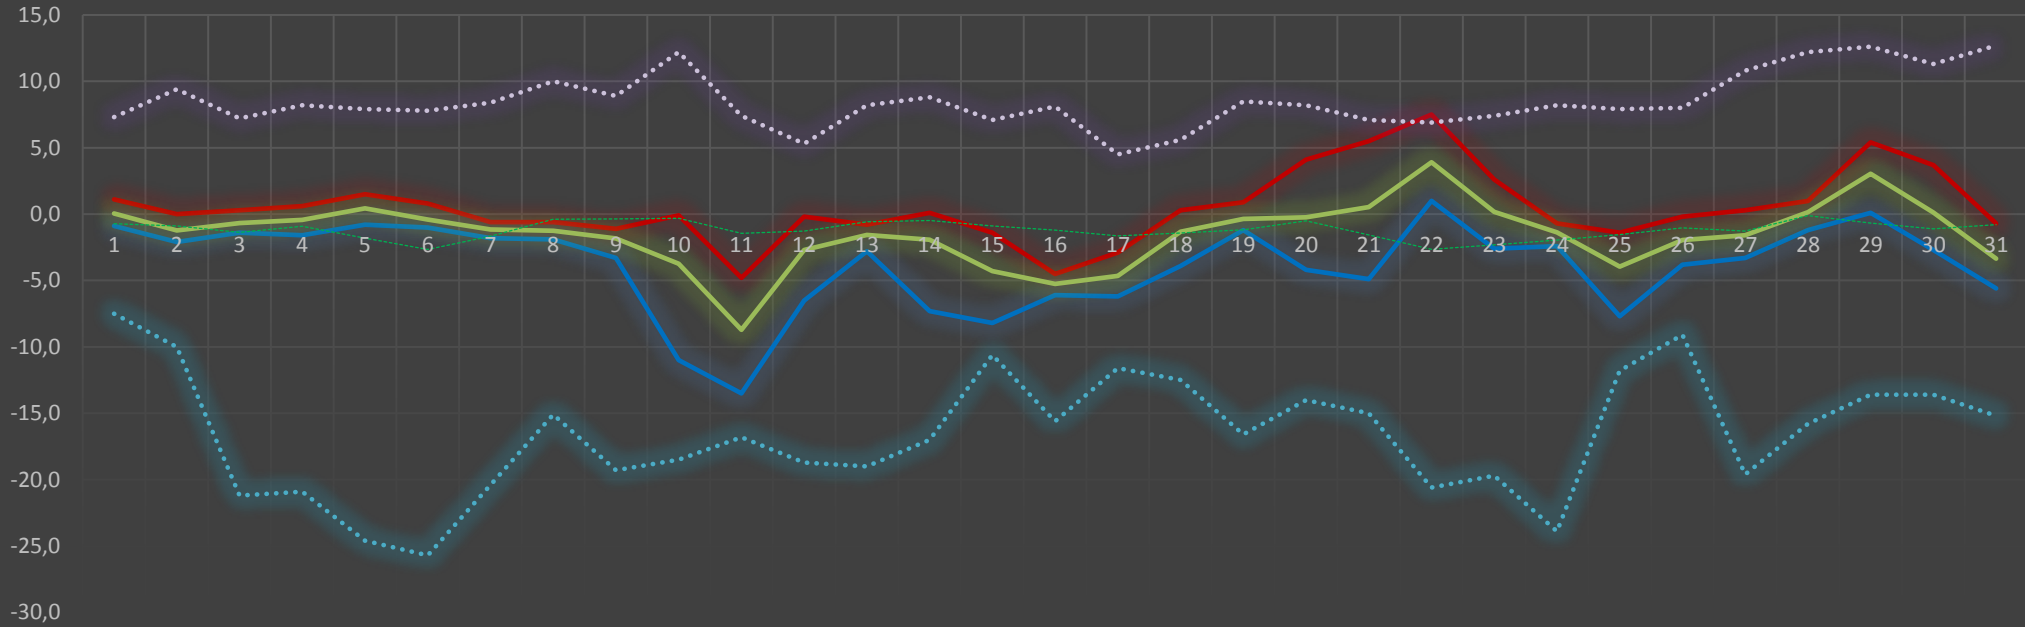

457 m über NN

49°43'54 N

12°12'36 E

TEMPERATUR

— 21 TX — 21 TN — 21 TM abs. TX abs. TN Temp.mittel

	-13,5	Tiefste Temperatur im Aktuellen Jahr							7,5	Höchste Temperatur im Aktuellen Jahr							-1,5	Mittlere Monatstemperatur im Aktuellen Jahr							-25,7	Absolute Tiefst Te.							12,7	Absolute Höchst Temper.						
	1	2	3	4	5	6	7	8	9	10	11	12	13	14	15	16	17	18	19	20	21	22	23	24	25	26	27	28	29	30	31									
21 TX	1,1	0,0	0,3	0,6	1,5	0,8	-0,6	-0,6	-1,1	-0,1	-4,8	-0,2	-0,8	0,1	-1,4	-4,5	-2,9	0,3	0,9	4,1	5,5	7,5	2,6	-0,7	-1,4	-0,2	0,3	1,0	5,4	3,7	-0,7									
21 TN	-0,9	-2,1	-1,4	-1,6	-0,8	-1,0	-1,8	-1,9	-3,3	-11,0	-13,5	-6,5	-2,8	-7,3	-8,2	-6,1	-6,2	-3,9	-1,2	-4,2	-4,9	1,0	-2,6	-2,4	-7,7	-3,8	-3,3	-1,2	0,1	-2,7	-5,6									
21 TM	0,0	-1,2	-0,7	-0,4	0,4	-0,4	-1,1	-1,2	-1,8	-3,7	-8,7	-2,7	-1,6	-1,9	-4,3	-5,3	-4,6	-1,3	-0,4	-0,2	0,5	3,9	0,2	-1,4	-4,0	-2,0	-1,6	0,2	3,0	0,1	-3,4									
abs. TX	2018	2003	2003	2013	2013	2018	2001	2014	2014	2015	2008	2015	2015	2011	2011	2011	2014	2008	2008	2008	2008	2002	2002	2002	2018	2002	2016	2002	2002	2002	2002									
abs. TX	7,3	9,4	7,2	8,2	7,9	7,8	8,4	10,0	8,9	12,2	7,4	5,3	8,2	8,8	7,1	8,1	4,5	5,6	8,5	8,2	7,1	6,9	7,4	8,2	7,9	8,0	10,8	12,2	12,6	11,3	12,7									
abs. TN	2020	2008	2002	2002	2002	2002	2002	2009	2009	2009	2009	2009	2009	2009	2002	2002	2017	2016	2016	2017	2016	2016	2004	2004	2005	2005	2010	2017	2017	2011	2011									
abs. TN	-7,5	-10,0	-21,2	-20,9	-24,6	-25,7	-20,4	-15,1	-19,3	-18,5	-16,8	-18,7	-19,0	-17,0	-10,6	-15,6	-11,6	-12,5	-16,6	-14,0	-15,0	-20,6	-19,7	-23,9	-11,8	-9,1	-19,6	-15,8	-13,6	-13,6	-15,2									
TX N	2017	2004	2002	2002	2002	2002	2017	2003	2003	2003	2009	2003	2009	2009	2002	2002	2013	2016	2013	2013	2016	2004	2004	2004	2010	2010	2010	2005	2005	2005	2010									
TX N	-4,2	-4,6	-6,1	-7,5	-9,9	-7,4	-8,5	-7,9	-9,4	-7,4	-6,0	-6,3	-5,2	-6,6	-3,6	-5,1	-2,6	-3,7	-5,1	-3,8	-2,2	-6,2	-5,3	-6,5	-4,8	-5,9	-7,2	-5,0	-5,1	-4,5	-5,3									
TN X	2019	2012	2003	2013	2013	2013	2013	2018	2014	2015	2016	2012	2011	2011	2011	2019	2014	2015	2008	2008	2008	2002	2014	2002	2016	2002	2002	2002	2018	2002	2020									
TN X	2,9	5,1	4,2	5,0	6,0	4,6	3,9	3,2	3,3	5,8	3,1	2,6	2,1	6,1	5,1	1,0	0,7	0,5	4,2	6,8	5,2	1,5	1,7	2,7	1,2	2,5	6,2	9,5	5,2	5,7	4,6									
Temp.mittel	-0,7	-0,9	-1,4	-0,9	-1,8	-2,7	-1,7	-0,4	-0,4	-0,3	-1,4	-1,3	-0,6	-0,5	-0,9	-1,2	-1,7	-1,4	-1,2	-0,5	-1,6	-2,7	-2,3	-1,9	-1,5	-1,0	-1,3	-0,1	-0,7	-1,1	-0,8									