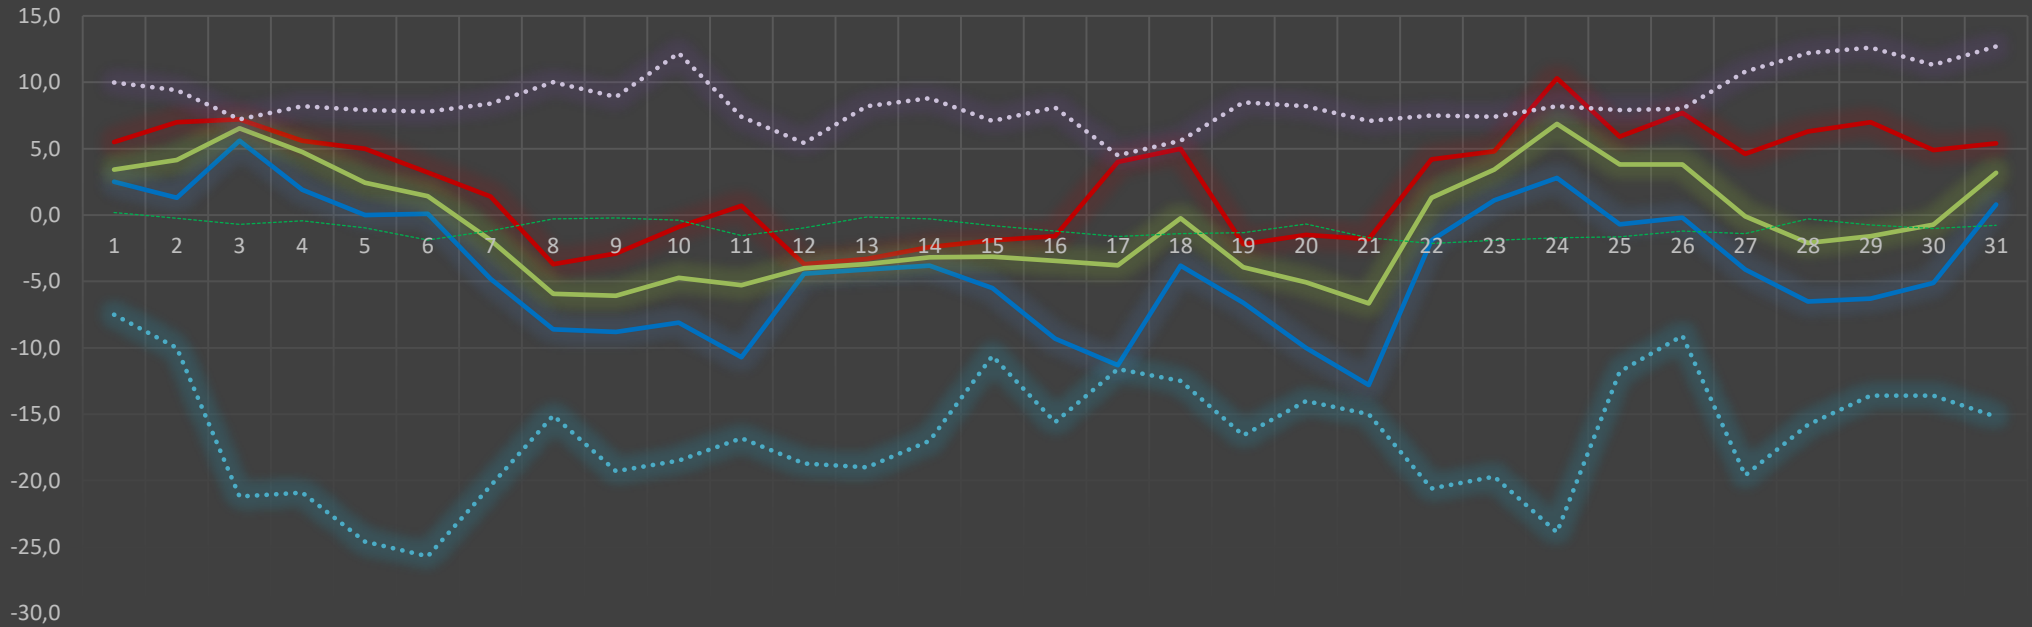

457 m über NN 49°43'54 N 12°12'36 E

TEMPERATUR

— 24 TX — 24 TN — 24 TM abs. TX abs. TN Temp.mittel

	-12,8	Tiefste Temperatur im Aktuellen Jahr						10,3	Höchste Temperatur im Aktuellen Jahr						-0,7	Mittlere Monatstemperatur im Aktuellen Jahr						-25,7	Absolute Tiefst Te.						12,7	Absolute Höchst Temper.					
	1	2	3	4	5	6	7	8	9	10	11	12	13	14	15	16	17	18	19	20	21	22	23	24	25	26	27	28	29	30	31				
24 TX	5,5	7,0	7,2	5,6	5,0	3,2	1,4	-3,7	-2,9	-0,9	0,7	-3,7	-3,3	-2,4	-1,9	-1,6	4,0	5,0	-2,2	-1,5	-1,8	4,2	4,8	10,3	5,9	7,7	4,6	6,3	7,0	4,9	5,4				
24 TN	2,5	1,3	5,6	1,9	0,0	0,1	-4,8	-8,6	-8,8	-8,1	-10,7	-4,4	-4,1	-3,8	-5,5	-9,3	-11,3	-3,8	-6,6	-10,0	-12,8	-1,9	1,1	2,8	-0,7	-0,2	-4,1	-6,5	-6,3	-5,1	0,8				
24 TM	3,4	4,2	6,5	4,8	2,4	1,4	-1,9	-5,9	-6,1	-4,7	-5,3	-4,0	-3,7	-3,2	-3,1	-3,5	-3,8	-0,2	-3,9	-5,1	-6,7	1,3	3,4	6,9	3,8	3,8	-0,1	-2,1	-1,6	-0,7	3,2				
abs. TX	10,0	9,4	7,2	8,2	7,9	7,8	8,4	10,0	8,9	12,2	7,4	5,4	8,2	8,8	7,1	8,1	4,5	5,6	8,5	8,2	7,1	7,5	7,4	8,2	7,9	8,0	10,8	12,2	12,6	11,3	12,7				
abs. TN	-7,5	-10,0	-21,2	-20,9	-24,6	-25,7	-20,4	-15,1	-19,3	-18,5	-16,8	-18,7	-19,0	-17,0	-10,6	-15,6	-11,6	-12,5	-16,6	-14,0	-15,0	-20,6	-19,7	-23,9	-11,8	-9,1	-19,6	-15,8	-13,6	-13,6	-15,2				
JAHR	2023	2023	2022	2022	2023	2023	2001	2014	2014	2015	2008	2023	2015	2011	2023	2011	2014	2008	2008	2008	2008	2021	2002	2002	2018	2002	2016	2002	2002	2002	2002				
JAHR	2020	2008	2002	2002	2002	2002	2002	2009	2009	2009	2009	2009	2009	2009	2002	2002	2017	2016	2016	2017	2016	2016	2004	2004	2004	2005	2005	2010	2017	2017	2011	2011			
JAHR	2017	2004	2002	2002	2002	2002	2017	2003	2003	2003	2009	2003	2009	2009	2002	2002	2013	2016	2013	2013	2016	2004	2004	2004	2010	2010	2010	2005	2005	2005	2010				
TX N	-4,2	-4,6	-6,1	-7,5	-9,9	-7,4	-8,5	-7,9	-9,4	-7,4	-6,0	-6,3	-5,2	-6,6	-3,6	-5,1	-2,9	-3,7	-5,1	-3,8	-2,2	-6,2	-5,3	-6,5	-4,8	-5,9	-7,2	-5,0	-5,1	-4,5	-5,3				
TN X	2,9	5,1	4,2	5,0	6,0	4,6	3,9	3,2	3,3	5,8	3,1	2,6	2,1	6,1	5,1	1,0	0,7	0,5	4,2	6,8	5,2	1,5	1,7	2,7	1,2	2,5	6,2	9,5	5,2	5,7	4,6				
JAHR	2023	2022	2022	2013	2013	2023	2013	2018	2014	2015	2016	2023	2023	2011	2011	2019	2014	2015	2008	2008	2008	2002	2014	2002	2016	2002	2002	2002	2018	2002	2020				
Temp.mittel	0,2	-0,2	-0,7	-0,4	-1,0	-1,9	-1,2	-0,3	-0,2	-0,4	-1,6	-1,0	-0,2	-0,3	-0,8	-1,2	-1,6	-1,4	-1,3	-0,7	-1,7	-2,1	-1,9	-1,7	-1,6	-1,2	-1,4	-0,3	-0,7	-1,0	-0,8				