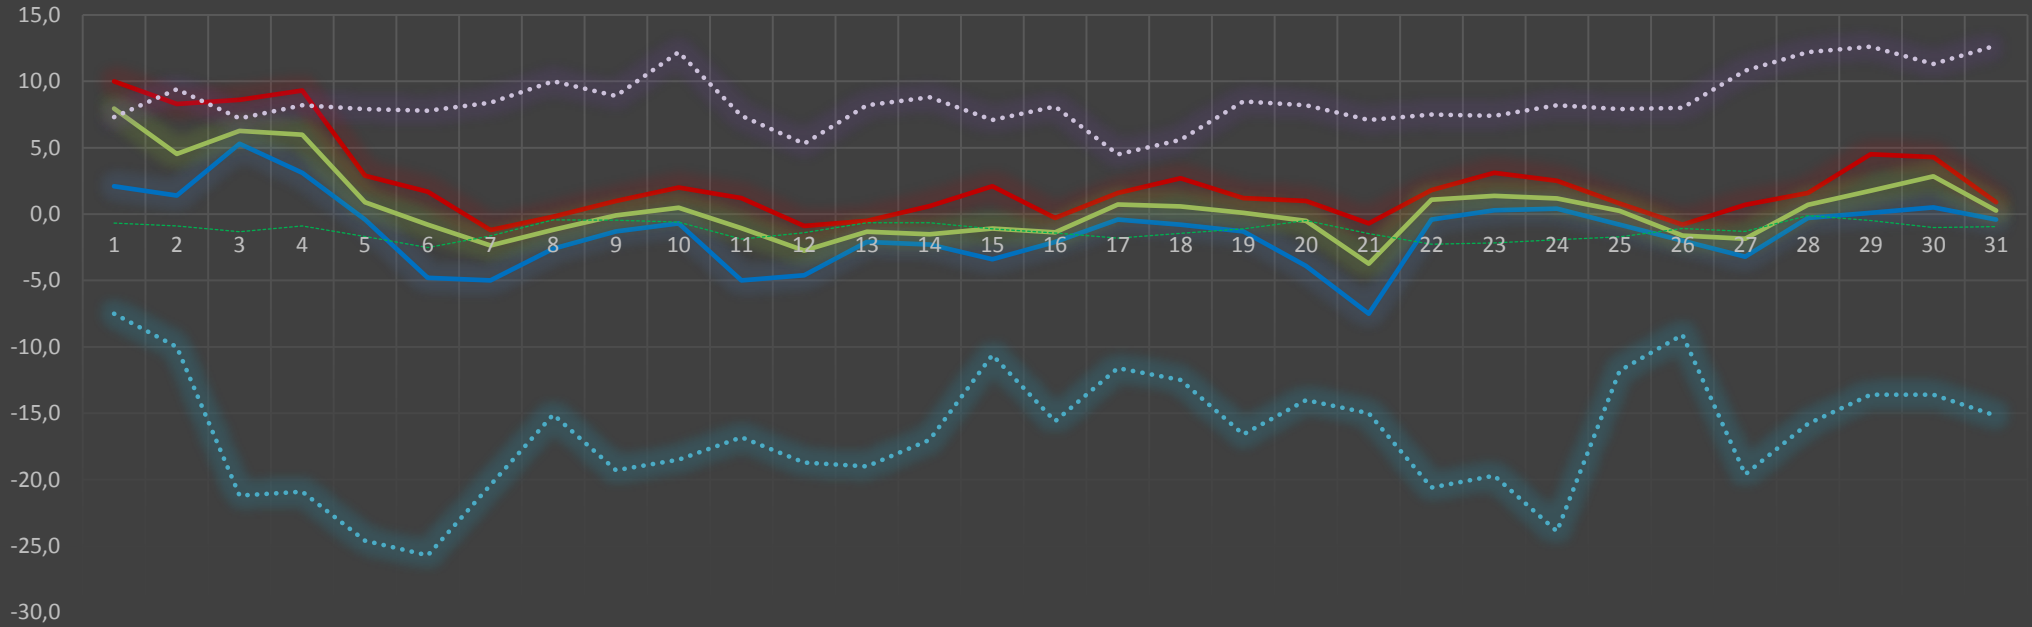

## TEMPERATUR

— 22 TX — 22 TN — 22 TM ..... abs. TX ..... abs. TN ..... Temp.mittel

	-7,5	Tiefste Temperatur im Aktuellen Jahr						10,0	Höchste Temperatur im Aktuellen Jahr						0,5	Mittlere Monatstemperatur im Aktuellen Jahr						-25,7	Absolute Tiefst Te.						12,7	Absolute Höchst Temper.					
	1	2	3	4	5	6	7	8	9	10	11	12	13	14	15	16	17	18	19	20	21	22	23	24	25	26	27	28	29	30	31				
22 TX	10,0	8,3	8,6	9,3	2,9	1,7	-1,2	-0,2	1,0	2,0	1,2	-0,9	-0,5	0,6	2,1	-0,3	1,6	2,7	1,2	1,0	-0,7	1,8	3,1	2,5	0,8	-0,8	0,7	1,6	4,5	4,3	0,9				
22 TN	2,1	1,4	5,3	3,1	-0,4	-4,8	-5,0	-2,6	-1,3	-0,7	-5,0	-4,6	-2,1	-2,3	-3,4	-2,1	-0,4	-0,8	-1,3	-3,9	-7,5	-0,4	0,3	0,4	-0,8	-2,0	-3,2	-0,3	0,1	0,5	-0,4				
22 TM	8,0	4,5	6,3	6,0	0,9	-0,8	-2,4	-1,2	-0,1	0,5	-1,1	-2,8	-1,3	-1,5	-1,1	-1,4	0,7	0,6	0,1	-0,5	-3,7	1,1	1,4	1,2	0,2	-1,6	-1,9	0,7	1,8	2,9	0,3				
abs. TX	2018	2003	2003	2013	2013	2018	2001	2014	2014	2015	2008	2015	2015	2011	2011	2011	2014	2008	2008	2008	2008	2021	2002	2002	2018	2002	2016	2002	2002	2002	2002				
abs. TX	7,3	9,4	7,2	8,2	7,9	7,8	8,4	10,0	8,9	12,2	7,4	5,3	8,2	8,8	7,1	8,1	4,5	5,6	8,5	8,2	7,1	7,5	7,4	8,2	7,9	8,0	10,8	12,2	12,6	11,3	12,7				
abs. TN	2020	2008	2002	2002	2002	2002	2002	2009	2009	2009	2009	2009	2009	2009	2002	2002	2017	2016	2016	2017	2016	2016	2004	2004	2005	2005	2010	2017	2017	2011	2011				
abs. TN	-7,5	-10,0	-21,2	-20,9	-24,6	-25,7	-20,4	-15,1	-19,3	-18,5	-16,8	-18,7	-19,0	-17,0	-10,6	-15,6	-11,6	-12,5	-16,6	-14,0	-15,0	-20,6	-19,7	-23,9	-11,8	-9,1	-19,6	-15,8	-13,6	-13,6	-15,2				
JAHR	2017	2004	2002	2002	2002	2002	2017	2003	2003	2003	2009	2003	2009	2009	2002	2002	2013	2016	2013	2013	2016	2004	2004	2004	2010	2010	2010	2005	2005	2005	2010				
TX N	-4,2	-4,6	-6,1	-7,5	-9,9	-7,4	-8,5	-7,9	-9,4	-7,4	-6,0	-6,3	-5,2	-6,6	-3,6	-5,1	-2,9	-3,7	-5,1	-3,8	-2,2	-6,2	-5,3	-6,5	-4,8	-5,9	-7,2	-5,0	-5,1	-4,5	-5,3				
TN X	2019	2012	2003	2013	2013	2013	2013	2018	2014	2015	2016	2012	2011	2011	2011	2019	2014	2015	2008	2008	2008	2002	2014	2002	2016	2002	2002	2002	2018	2002	2020				
TN X	2,9	5,1	4,2	5,0	6,0	4,6	3,9	3,2	3,3	5,8	3,1	2,6	2,1	6,1	5,1	1,0	0,7	0,5	4,2	6,8	5,2	1,5	1,7	2,7	1,2	2,5	6,2	9,5	5,2	5,7	4,6				
Temp.mittel	-0,7	-0,9	-1,3	-0,9	-1,7	-2,5	-1,6	-0,4	-0,5	-0,6	-1,9	-1,4	-0,6	-0,7	-1,1	-1,4	-1,8	-1,4	-1,1	-0,5	-1,5	-2,3	-2,2	-1,9	-1,7	-1,1	-1,3	-0,1	-0,5	-1,0	-0,9				