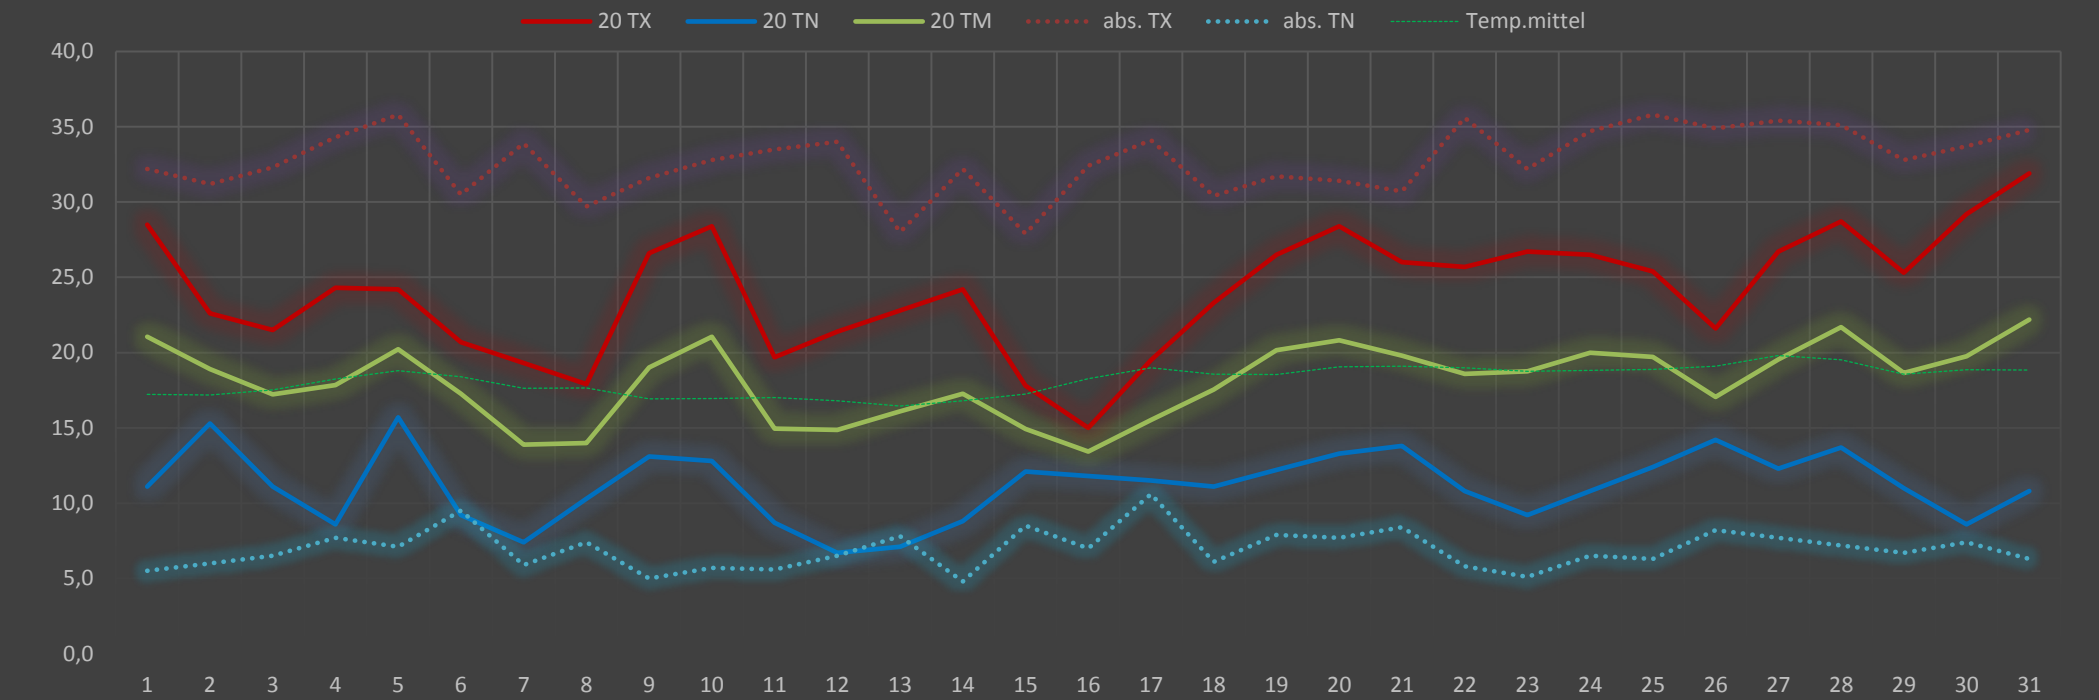

## TEMPERATUR

	6,7	Tiefste Temperatur im Aktuellen Jahr							31,9	Höchste Temperatur im Aktuellen Jahr							18,1	Mittlere Monatstemperatur im Aktuellen Jahr							4,8	Absolute Tiefst Te.						35,8	Absolute Höchst Temper.					
	1	2	3	4	5	6	7	8	9	10	11	12	13	14	15	16	17	18	19	20	21	22	23	24	25	26	27	28	29	30	31							
20 TX	28,5	22,6	21,5	24,3	24,2	20,7	19,3	17,9	26,6	28,4	19,7	21,4	22,8	24,2	17,8	15,0	19,5	23,3	26,5	28,4	26,0	25,7	26,7	26,5	25,4	21,6	26,7	28,7	25,3	29,2	31,9							
20 TN	11,1	15,3	11,1	8,6	15,7	9,2	7,4	10,3	13,1	12,8	8,7	6,7	7,1	8,8	12,1	11,8	11,5	11,1	12,2	13,3	13,8	10,8	9,2	10,8	12,4	14,2	12,3	13,7	11,0	8,6	10,8							
20 TM	21,1	18,9	17,2	17,8	20,2	17,3	13,9	14,0	19,0	21,1	15,0	14,9	16,1	17,3	14,9	13,4	15,5	17,5	20,2	20,8	19,8	18,6	18,8	20,0	19,7	17,1	19,5	21,7	18,7	19,8	22,2							
JAHR	2019	2010	2010	2015	2015	2001	2015	2004	2010	2010	2010	2010	2010	2010	2003	2010	2015	2014	2014	2014	2015	2015	2019	2019	2019	2019	2013	2013	2001	2018	2018							
abs. TX	32,2	31,2	32,3	34,3	35,8	30,5	33,9	29,7	31,6	32,8	33,5	34,0	28,0	32,2	27,9	32,4	34,1	30,4	31,7	31,4	30,7	35,6	32,2	34,7	35,8	34,9	35,4	35,1	32,8	33,7	34,8							
abs. TN	5,5	6,0	6,5	7,7	7,1	9,5	5,9	7,4	5,0	5,7	5,6	6,5	7,8	4,8	8,5	7,0	10,6	6,1	7,9	7,7	8,4	5,8	5,1	6,5	6,3	8,2	7,7	7,2	6,7	7,4	6,3							
JAHR	2011	2018	2004	2016	2002	2020	2010	2003	2019	2004	2004	2001	2020	2003	2012	2011	2013	2001	2011	2002	2001	2001	2012	2011	2011	2010	2004	2004	2004	2012	2015							
JAHR	2011	2011	2011	2002	2003	2016	2017	2009	2014	2014	2017	2004	2004	2016	2004	2001	2008	2002	2009	2012	2001	2008	2011	2011	2011	2002	2004	2010	2010	2011	2011							
TX N	14,6	15,5	11,4	17,2	15,6	19,2	18,8	15,4	13,9	13,5	13,5	14,2	13,2	14,2	15,6	14,8	14,4	15,2	17,7	16,6	17,1	13,0	16,9	15,8	16,1	15,2	18,3	18,1	17,1	14,8	13,6							
TN X	17,8	15,2	16,5	16,8	17,9	18,9	19,5	15,9	16,0	19,3	17,2	16,3	18,0	16,0	17,2	16,4	18,1	17,9	16,3	16,8	19,2	17,9	18,4	17,2	17,7	17,1	18,3	18,5	17,4	18,1	17,6							
JAHR	2016	2915	2012	2010	2015	2001	2001	2015	2017	2017	2016	2010	2010	2009	2002	2002	2010	2015	2017	2015	2014	2014	2015	2016	2013	2016	2014	2013	2013	2014	2018							
Temp.mittel	17,2	17,2	17,5	18,3	18,8	18,4	17,6	17,6	16,9	17,0	17,0	16,8	16,4	16,8	17,3	18,3	19,0	18,6	18,5	19,0	19,1	19,0	18,8	18,8	18,9	19,1	19,8	19,5	18,6	18,9	18,8							