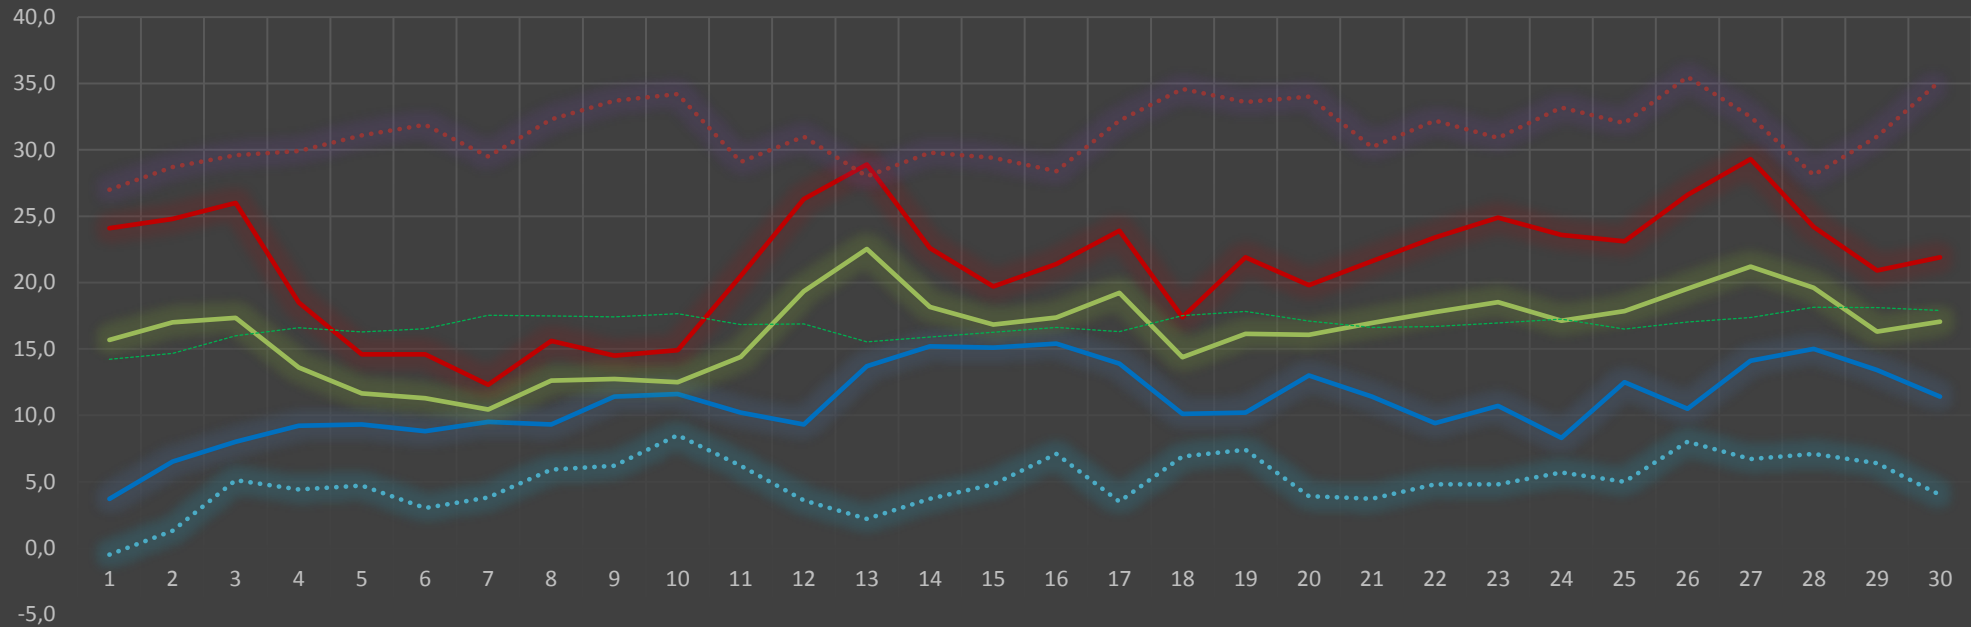

457 m über NN

49°43'54 N

12°12'36 E

TEMPERATUR

— 20 TX — 20 TN — 20 TM abs. TX abs. TN Temp.mittel

	3,7	Tiefste Temperatur im Aktuellen Jahr							29,3	Höchste Temperatur im Aktuellen Jahr							16,4	Mittlere Monatstemperatur im Aktuellen Jahr							-0,5	Absolute Tiefst Te.					35,5	Absolute Höchst Temper.				
	1	2	3	4	5	6	7	8	9	10	11	12	13	14	15	16	17	18	19	20	21	22	23	24	25	26	27	28	29	30						
20 TX	24,1	24,8	26,0	18,5	14,6	14,6	12,3	15,6	14,5	14,9	20,5	26,3	28,9	22,6	19,7	21,4	23,9	17,4	21,9	19,8	21,6	23,4	24,9	23,6	23,1	26,6	29,3	24,2	20,9	21,9						
20 TN	3,7	6,5	8,0	9,2	9,3	8,8	9,5	9,3	11,4	11,6	10,2	9,3	13,7	15,2	15,1	15,4	13,9	10,1	10,2	13,0	11,4	9,4	10,7	8,3	12,5	10,5	14,1	15,0	13,4	11,4						
20 TM	15,7	17,0	17,4	13,6	11,7	11,3	10,4	12,6	12,7	12,5	14,4	19,4	22,5	18,2	16,8	17,4	19,2	14,4	16,1	16,1	17,0	17,8	18,5	17,1	17,9	19,5	21,2	19,6	16,3	17,0						
abs. TX	27,0	28,7	29,6	29,9	31,1	31,9	29,5	32,3	33,7	34,2	29,1	31,0	28,0	29,8	29,4	28,4	32,2	34,6	33,6	34,0	30,2	32,2	30,9	33,2	32,0	35,5	32,5	28,1	31,0	35,2						
abs. TN	-0,5	1,3	5,1	4,4	4,7	3,0	3,8	5,9	6,2	8,5	6,2	3,6	2,2	3,7	4,8	7,1	3,5	6,9	7,4	3,9	3,7	4,8	4,8	5,7	5,0	8,0	6,7	7,1	6,4	4,0						
JAHR	2008	2019	2019	2003	2003	2015	2014	204	2014	2014	2014	2003	2020	2019	2017	2002	2003	2003	2002	2003	2017	2014	2016	2016	2019	2019	2001	2011	2002	2019						
JAHR	2006	2009	2002	2004	2009	2012	2004	2017	2019	2003	2005	2001	2009	2008	2008	2015	2004	2014	2004	2004	2004	2003	2010	2001	2014	2014	2012	2013	2004	2004						
JAHR	2010	2010	2013	2001	2004	2009	2017	2001	2015	2002	2005	2008	2008	2008	2008	2008	2016	2001	2011	2015	2015	2011	2015	2013	2013	2013	2013	2013	2013	2013						
TX N	10,5	11,7	9,6	11,9	11,1	15,3	14,8	13,5	12,7	15,1	11,2	15,4	11,9	14,5	17,6	13,8	16,3	15,2	13,4	13,5	14,4	14,3	13,8	17,1	13,0	11,8	15,2	16,5	14,2	16,7						
TN X	15,0	14,1	14,8	15,2	14,4	14,0	17,2	14,5	15,6	18,2	15,9	15,5	14,9	15,5	18,5	16,0	14,2	17,0	19,4	18,1	17,2	16,2	17,7	16,8	16,6	16,1	18,1	16,9	16,9	18,1						
JAHR	2018	2008	2008	2011	2016	2003	2015	2011	2018	2014	2014	2017	2003	2003	2019	2017	2012	2013	2013	2012	2017	2002	2017	2002	2016	2019	2019	2001	2012	2012						
Temp.mittel	14,2	14,7	16,0	16,6	16,3	16,5	17,5	17,5	17,4	17,6	16,8	16,9	15,5	15,9	16,3	16,6	16,3	17,5	17,8	17,1	16,6	16,7	17,0	17,3	16,5	17,0	17,4	18,1	18,1	17,9						