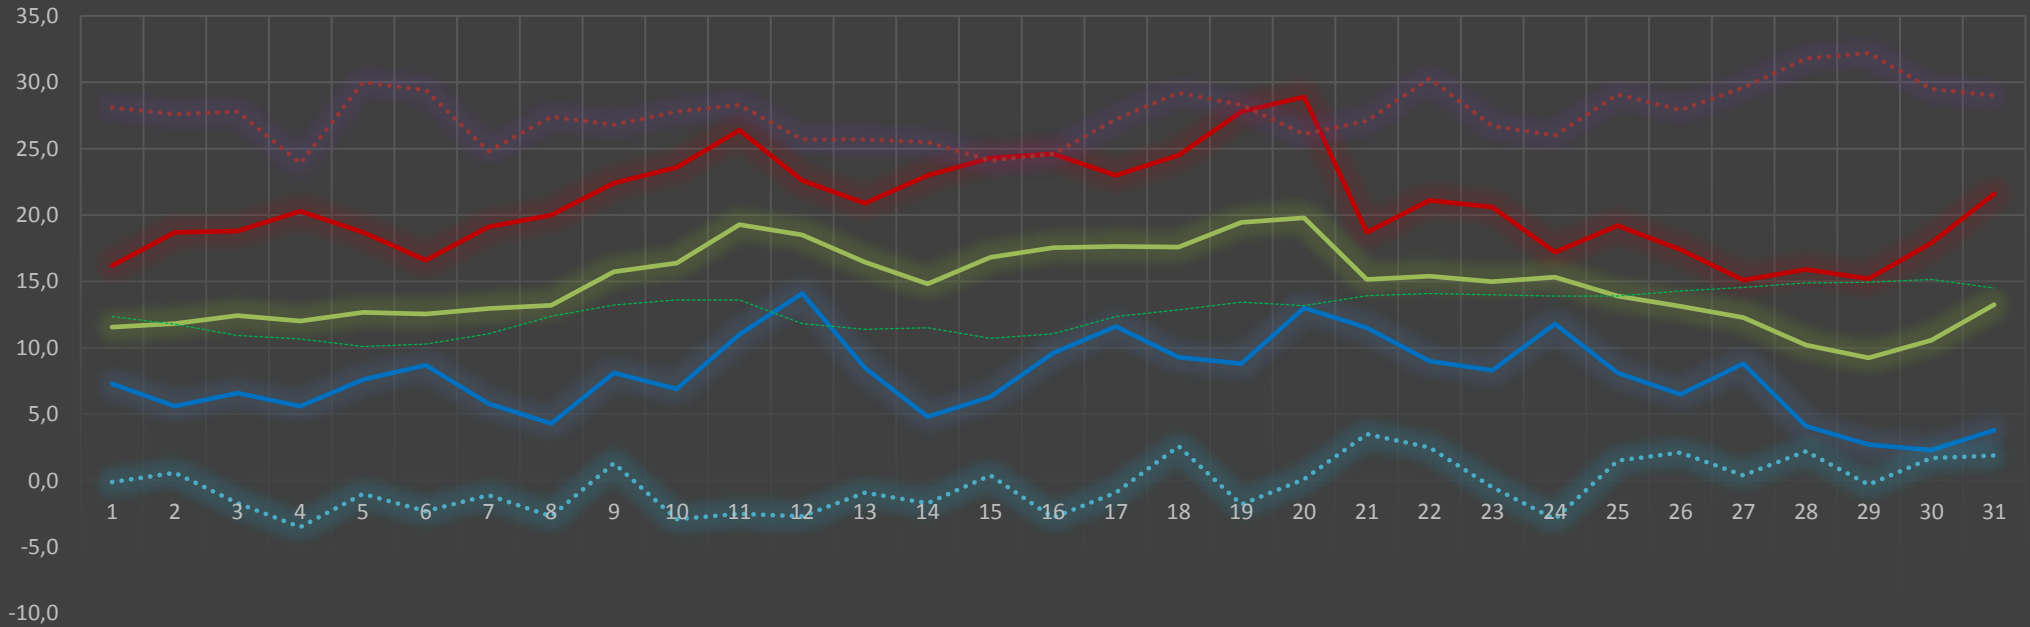

## TEMPERATUR

— 22 TX — 22 TN — 22 TM ..... abs. TX ..... abs. TN ..... Temp.mittel

	2,3 Tiefste Temperatur im Aktuellen Jahr							28,9 Höchste Temperatur im Aktuellen Jahr							14,6 Mittlere Monatstemperatur im Aktuellen Jahr							-3,5 Absolute Tiefst Te.						32,2 Absolute Höchst Temper.					
	1	2	3	4	5	6	7	8	9	10	11	12	13	14	15	16	17	18	19	20	21	22	23	24	25	26	27	28	29	30	31		
22 TX	16,2	18,7	18,8	20,3	18,7	16,6	19,1	20,0	22,4	23,6	26,4	22,6	20,9	23,0	24,3	24,6	23,0	24,5	27,8	28,9	18,7	21,1	20,6	17,2	19,2	17,4	15,1	15,9	15,2	17,9	21,6		
22 TN	7,3	5,6	6,6	5,6	7,6	8,7	5,8	4,3	8,1	6,9	11,0	14,1	8,5	4,8	6,3	9,6	11,6	9,3	8,8	13,0	11,5	9,0	8,3	11,8	8,1	6,5	8,8	4,1	2,7	2,3	3,8		
22 TM	11,6	11,8	12,4	12,0	12,7	12,5	13,0	13,2	15,7	16,4	19,3	18,5	16,5	14,8	16,8	17,5	17,6	17,6	19,5	19,8	15,1	15,4	15,0	15,3	13,9	13,1	12,3	10,2	9,2	10,6	13,2		
abs. TX	28,1	27,6	27,8	23,9	30,0	29,4	24,8	27,4	26,8	27,8	28,3	25,7	25,7	25,5	24,1	24,6	27,2	29,2	28,3	26,1	27,1	30,3	26,7	26,0	29,1	27,9	29,6	31,8	32,2	29,5	29,0		
abs. TN	-0,1	0,6	-1,7	-3,5	-1,0	-2,3	-1,1	-2,7	1,3	-2,9	-2,5	-2,7	-0,9	-1,7	0,4	-2,8	-0,9	2,6	-1,8	0,1	3,5	2,5	-0,5	-2,9	1,5	2,1	0,4	2,2	-0,3	1,7	1,9		
JAHR	2001	2005	2001	2003	2003	2003	2003	2003	2021	2021	2021	2015	2018	2018	2013	2002	2002	2017	2017	2014	2014	2014	2002	2009	2009	2009	2005	2005	2005	2017	2018		
JAHR	2019	2003	2021	2011	2019	2020	2021	2021	2005	2005	2005	2005	2020	2012	2019	2003	2012	2004	2005	2005	2003	2015	2004	2004	2004	2004	2004	2004	2004	2021			
JAHR	2015	2017	2014	2019	2019	2021	2004	2005	2017	2004	2005	2021	2012	2010	2019	2019	2005	2005	2010	2015	2008	2013	2004	2013	2013	2013	2013	2002	2014	2013	2010		
TX N	10,3	8,6	6,9	7,9	8,2	7,6	5,8	9,6	8,7	11,0	11,6	11,7	9,9	8,3	7,2	8,2	11,1	10,1	7,2	12,0	9,7	10,6	8,9	9,1	11,2	7,1	9,1	13,4	11,4	12,0	12,3		
TN X	11,2	14,7	13,5	13,9	14,0	10,9	12,0	12,8	12,5	12,2	13,8	12,8	11,8	14,7	12,7	10,9	12,1	13,0	12,0	12,3	14,1	13,3	13,9	14,0	12,3	14,5	13,8	15,8	17,7	17,2	14,8		
JAHR	2012	2012	2001	2015	2015	2015	2013	2013	2003	2016	2012	2016	2016	2018	2001	2013	2001	2009	2003	2012	2012	2009	2012	2018	2018	2014	2014	2008	2018	2018	2018		
Temp.mittel	12,4	11,8	10,9	10,7	10,1	10,3	11,1	12,4	13,2	13,6	13,6	11,8	11,4	11,5	10,7	11,1	12,4	12,9	13,4	13,2	13,9	14,1	14,0	13,9	13,9	14,3	14,5	14,9	14,9	15,2	14,5		