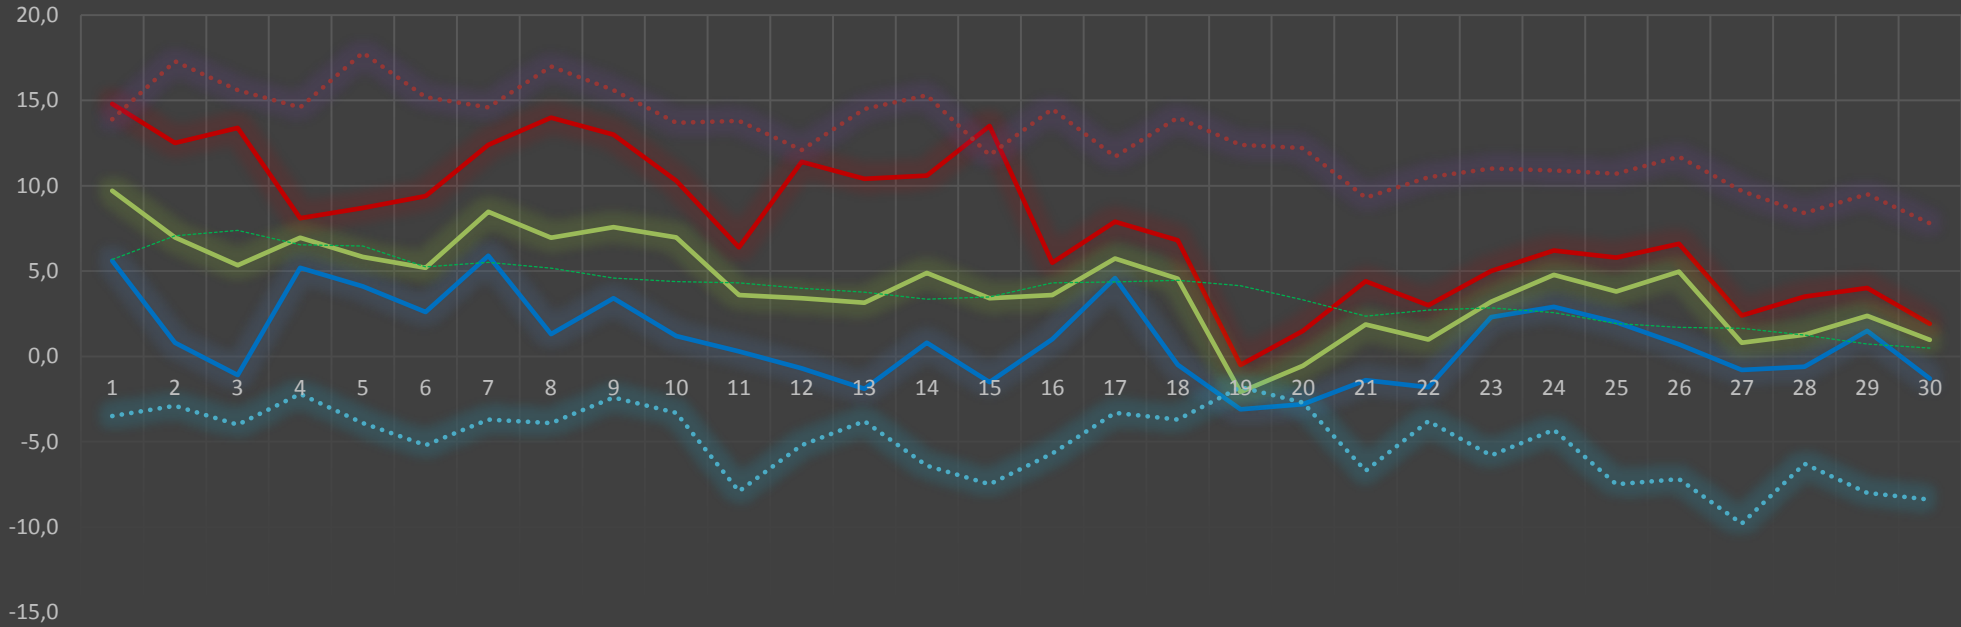

457 m über NN

49°43'54 N

12°12'36 E

## TEMPERATUR

— 22 TX — 22 TN — 22 TM ..... abs. TX ..... abs. TN ..... Temp.mittel

	-3,1	Tiefste Temperatur im Aktuellen Jahr							14,8	Höchste Temperatur im Aktuellen Jahr							4,2	Mittlere Monatstemperatur im Aktuellen Jahr							-9,8	Absolute Tiefst Te.						17,8	Absolute Höchst Temper.					
	1	2	3	4	5	6	7	8	9	10	11	12	13	14	15	16	17	18	19	20	21	22	23	24	25	26	27	28	29	30								
22 TX	14,8	12,5	13,4	8,1	8,7	9,4	12,4	14,0	13,0	10,3	6,4	11,4	10,4	10,6	13,5	5,5	7,9	6,8	-0,5	1,5	4,4	3,0	5,0	6,2	5,8	6,6	2,4	3,5	4,0	1,9								
22 TN	5,6	0,8	-1,1	5,2	4,1	2,6	5,9	1,3	3,4	1,2	0,3	-0,7	-1,9	0,8	-1,5	1,0	4,6	-0,5	-3,1	-2,8	-1,4	-1,8	2,3	2,9	2,0	0,7	-0,8	-0,6	1,5	-1,3								
22 TM	9,7	7,0	5,3	7,0	5,8	5,2	8,5	6,9	7,6	7,0	3,6	3,4	3,1	4,9	3,4	3,6	5,7	4,6	-2,1	-0,5	1,9	1,0	3,2	4,8	3,8	5,0	0,8	1,3	2,4	1,0								
abs. TX	2010	2020	2020	2010	2015	2015	2015	2015	2015	2015	2015	2018	2010	2010	2010	2015	2015	2015	2015	2015	2015	2015	2015	2015	2015	2015	2015	2015	2015	2015	2015							
abs. TN	2019	2015	2015	2015	2003	2002	2020	2020	2020	2003	2001	2001	2016	2016	2004	2001	2008	2008	2012	2004	2004	2008	2021	2008	2004	2004	2013	2010	2016	2016	2016							
JAHR	2009	2009	2009	2009	2002	2002	2002	2016	2004	2004	2004	2016	2016	2013	2004	2012	2012	2008	2017	2004	2004	2008	2008	2008	2008	2020	2010	2010	2010	2010	2010							
TX N	4,8	4,2	4,6	5,7	1,1	2,0	0,0	1,5	-0,5	1,5	1,4	1,2	1,2	1,0	-0,6	0,8	0,2	1,4	0,9	-0,6	-0,8	-2,1	-1,4	0,3	-1,6	-1,0	-1,3	-1,4	-1,7	-2,8								
TN X	5,2	12,1	8,2	10,0	12,0	9,3	10,9	11,1	10,7	11,9	5,3	7,2	9,1	5,7	5,6	7,3	7,7	8,2	8,5	4,1	3,6	3,9	4,7	7,0	7,8	5,7	5,2	5,2	3,9	5,5								
JAHR	2011	2020	2020	2010	2010	2010	2013	2013	2015	2015	2015	2014	2010	2010	2014	2015	2016	2015	2015	2003	2012	2013	2013	2009	2009	2009	2012	2002	2002	2015								
Temp.mittel	5,7	7,1	7,4	6,5	6,5	5,2	5,5	5,2	4,6	4,4	4,3	4,0	3,8	3,4	3,5	4,3	4,4	4,5	4,1	3,3	2,4	2,7	2,8	2,6	1,9	1,7	1,7	1,3	0,7	0,5								