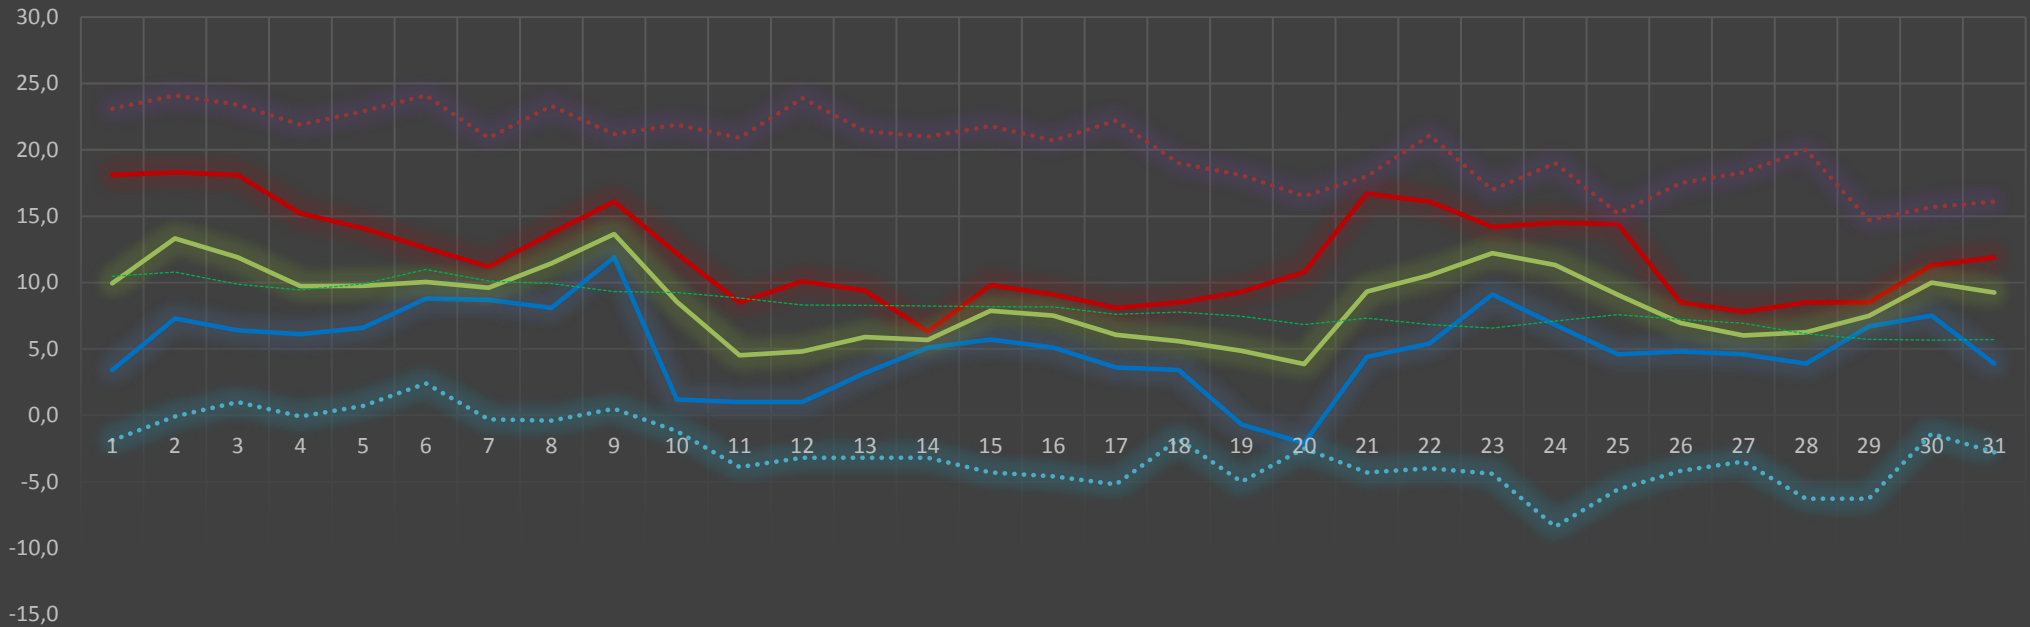

457 m über NN

49°43'54 N

12°12'36 E

TEMPERATUR

— 20 TX — 20 TN — 20 TM ····· abs. TX ····· abs. TN ····· Temp.mittel

	-2,1	Tiefste Temperatur im Aktuellen Jahr							18,3	Höchste Temperatur im Aktuellen Jahr							8,5	Mittlere Monatstemperatur im Aktuellen Jahr							-8,4	Absolute Tiefst Te.						24,1	Absolute Höchst Temper.					
	1	2	3	4	5	6	7	8	9	10	11	12	13	14	15	16	17	18	19	20	21	22	23	24	25	26	27	28	29	30	31							
20 TX	18,1	18,3	18,1	15,2	14,1	12,6	11,2	13,7	16,1	12,2	8,5	10,1	9,4	6,3	9,8	9,1	8,1	8,5	9,3	10,8	16,7	16,1	14,2	14,5	14,4	8,5	7,8	8,5	8,5	11,3	11,9							
20 TN	3,4	7,3	6,4	6,1	6,6	8,8	8,7	8,1	11,9	1,2	1,0	1,0	3,2	5,1	5,7	5,1	3,6	3,4	-0,7	-2,1	4,4	5,4	9,1	6,8	4,6	4,8	4,6	3,9	6,7	7,5	3,9							
20 TM	9,9	13,3	11,9	9,7	9,8	10,1	9,6	11,4	13,7	8,6	4,5	4,8	5,9	5,7	7,9	7,5	6,1	5,6	4,9	3,9	9,3	10,5	12,2	11,3	9,1	7,0	6,0	6,3	7,5	10,0	9,3							
abs. TX	2011	2011	2011	2011	2004	2001	2018	2014	2009	2001	2018	2018	2019	2019	2017	2018	2017	2017	2017	2019	2013	2013	2019	2004	2013	2019	2013	2013	2010	2001	2001							
abs. TN	2011	2011	2011	2011	2004	2001	2018	2014	2009	2001	2018	2018	2019	2019	2017	2018	2017	2017	2017	2019	2013	2013	2019	2004	2013	2019	2013	2013	2010	2001	2001							
JAHR	2011	2011	2011	2011	2004	2001	2018	2014	2009	2001	2018	2018	2019	2019	2017	2018	2017	2017	2017	2019	2013	2013	2019	2004	2013	2019	2013	2013	2010	2001	2001							
JAHR	2002	2013	2013	2018	2018	2019	2002	2012	2002	2016	2004	2015	2003	2003	2003	2003	2003	2003	2003	2009	2009	2009	2003	2003	2003	2003	2010	2003	2003	2019	2013							
JAHR	2010	2018	2008	2008	2003	2003	2003	2003	2011	2002	2002	2002	2015	2015	2009	2009	2009	2009	2009	2003	2003	2003	2003	2003	2003	2003	2012	2012	2012	2008	2019							
TX N	10,1	8,2	7,9	8,6	6,6	8,2	5,2	6,0	6,5	9,1	6,6	5,4	6,0	6,0	3,3	1,2	4,9	6,3	5,1	4,3	2,5	3,9	1,2	2,1	0,9	4,1	3,0	1,5	0,1	1,9	6,4							
TN X	11,2	14,2	11,6	12,2	10,7	13,2	12,5	14,9	11,9	13,4	12,7	10,2	10,3	10,1	10,1	12,1	8,5	9,2	11,6	7,5	10,7	9,1	7,5	8,6	9,3	9,5	9,2	10,2	7,8	10,0	6,4							
JAHR	2001	2001	2001	2001	2009	2011	2015	2009	2009	2014	2011	2014	2014	2008	2014	2014	2002	2016	2014	2014	2013	2013	2020	2018	2018	2001	2009	2013	2013	2001	2001							
Temp.mittel	10,5	10,8	9,9	9,4	9,9	11,0	10,1	9,9	9,3	9,2	8,8	8,3	8,3	8,2	8,2	8,2	7,6	7,8	7,5	6,8	7,3	6,8	6,6	7,1	7,6	7,2	6,9	6,1	5,7	5,7	5,7							