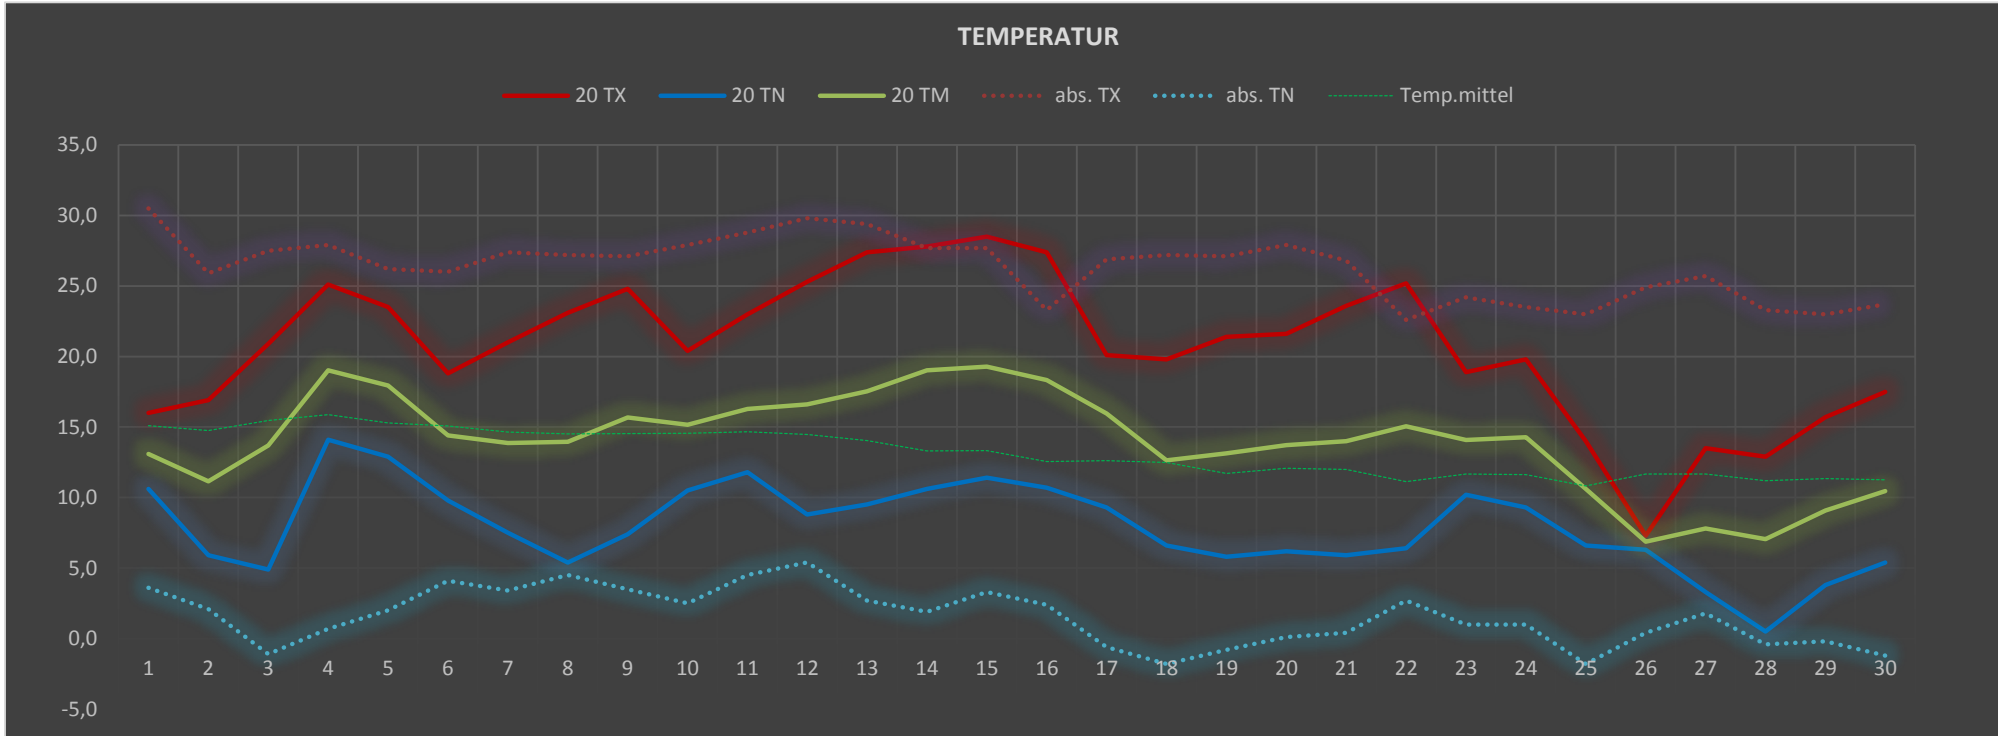

457 m über NN

49°43'54 N

12°12'36 E

	0,5	Tiefste Temperatur im Aktuellen Jahr							28,5	Höchste Temperatur im Aktuellen Jahr							14,0	Mittlere Monatstemperatur im Aktuellen Jahr							-1,8	Absolute Tiefst Te.					30,5	Absolute Höchst Temper.				
	1	2	3	4	5	6	7	8	9	10	11	12	13	14	15	16	17	18	19	20	21	22	23	24	25	26	27	28	29	30						
20 TX	16,0	16,9	20,9	25,1	23,5	18,8	21,0	23,1	24,8	20,4	23,0	25,3	27,4	27,8	28,5	27,4	20,1	19,8	21,4	21,6	23,6	25,2	18,9	19,8	14,0	7,3	13,5	12,9	15,7	17,5						
20 TN	10,6	5,9	4,9	14,1	12,9	9,8	7,5	5,4	7,4	10,5	11,8	8,8	9,5	10,6	11,4	10,7	9,3	6,6	5,8	6,2	5,9	6,4	10,2	9,3	6,6	6,3	3,3	0,5	3,8	5,4						
20 TM	13,1	11,2	13,7	19,0	17,9	14,4	13,9	14,0	15,7	15,2	16,3	16,6	17,5	19,0	19,3	18,3	16,0	12,6	13,1	13,7	14,0	15,1	14,1	14,3	10,6	6,9	7,8	7,0	9,1	10,5						
JAHR	2015	2016	2011	2011	2013	2013	2013	2016	2012	2012	2016	2016	2016	2020	2020	2020	2015	2018	2003	2003	2003	2020	2009	2009	2011	2011	2011	2014	2016	2011						
abs. TX	30,5	25,9	27,5	27,9	26,2	26,0	27,4	27,2	27,1	27,9	28,8	29,8	29,4	27,7	27,7	23,3	26,9	27,2	27,1	27,9	26,8	22,6	24,2	23,5	23,0	24,9	25,7	23,3	23,0	23,7						
abs. TN	3,6	2,1	-1,1	0,7	2,0	4,1	3,4	4,5	3,5	2,5	4,5	5,4	2,7	1,9	3,3	2,4	-0,6	-1,8	-0,8	0,1	0,4	2,7	1,0	1,0	-1,8	0,4	1,8	-0,4	-0,2	-1,2						
JAHR	2004	2003	2003	2003	2003	2010	2012	2009	2004	2004	2019	2010	2002	2012	2011	2004	2004	2008	2008	2008	2008	2008	2008	2014	2003	2003	2003	2003	2008	2008	2018	2002				
JAHR	2010	2003	2010	2010	2009	2015	2015	2009	2001	2001	2013	2003	2010	2008	2008	2008	2008	2008	2008	2008	2014	2004	2008	2002	2002	2002	2004	2004	2010	2010	2008					
TX N	13,8	12,4	17,6	14,9	15,2	12,9	12,6	9,4	9,2	8,9	10,8	12,2	13,3	11,1	7,3	7,1	7,8	13,0	12,4	9,4	11,5	9,5	10,9	8,2	5,9	7,0	10,6	8,9	10,3	10,1						
TN X	14,9	16,0	15,1	14,9	13,7	14,5	13,0	14,5	13,4	15,8	12,5	13,8	14,1	13,4	14,5	13,6	14,1	15,0	15,1	11,8	10,5	11,4	11,7	12,6	10,2	11,0	11,2	10,9	10,4	12,8						
JAHR	2015	2009	2013	2018	2011	2014	2014	2013	2014	2011	2016	2011	2018	2014	2016	2016	2016	2009	2009	2014	2009	2009	2013	2019	2019	2019	2019	2011	2014	2014						
Temp.mittel	15,1	14,8	15,5	15,9	15,3	15,1	14,6	14,5	14,5	14,6	14,7	14,5	14,0	13,3	13,3	12,6	12,6	12,5	11,7	12,1	12,0	11,1	11,7	11,6	10,8	11,7	11,7	11,2	11,3	11,3						