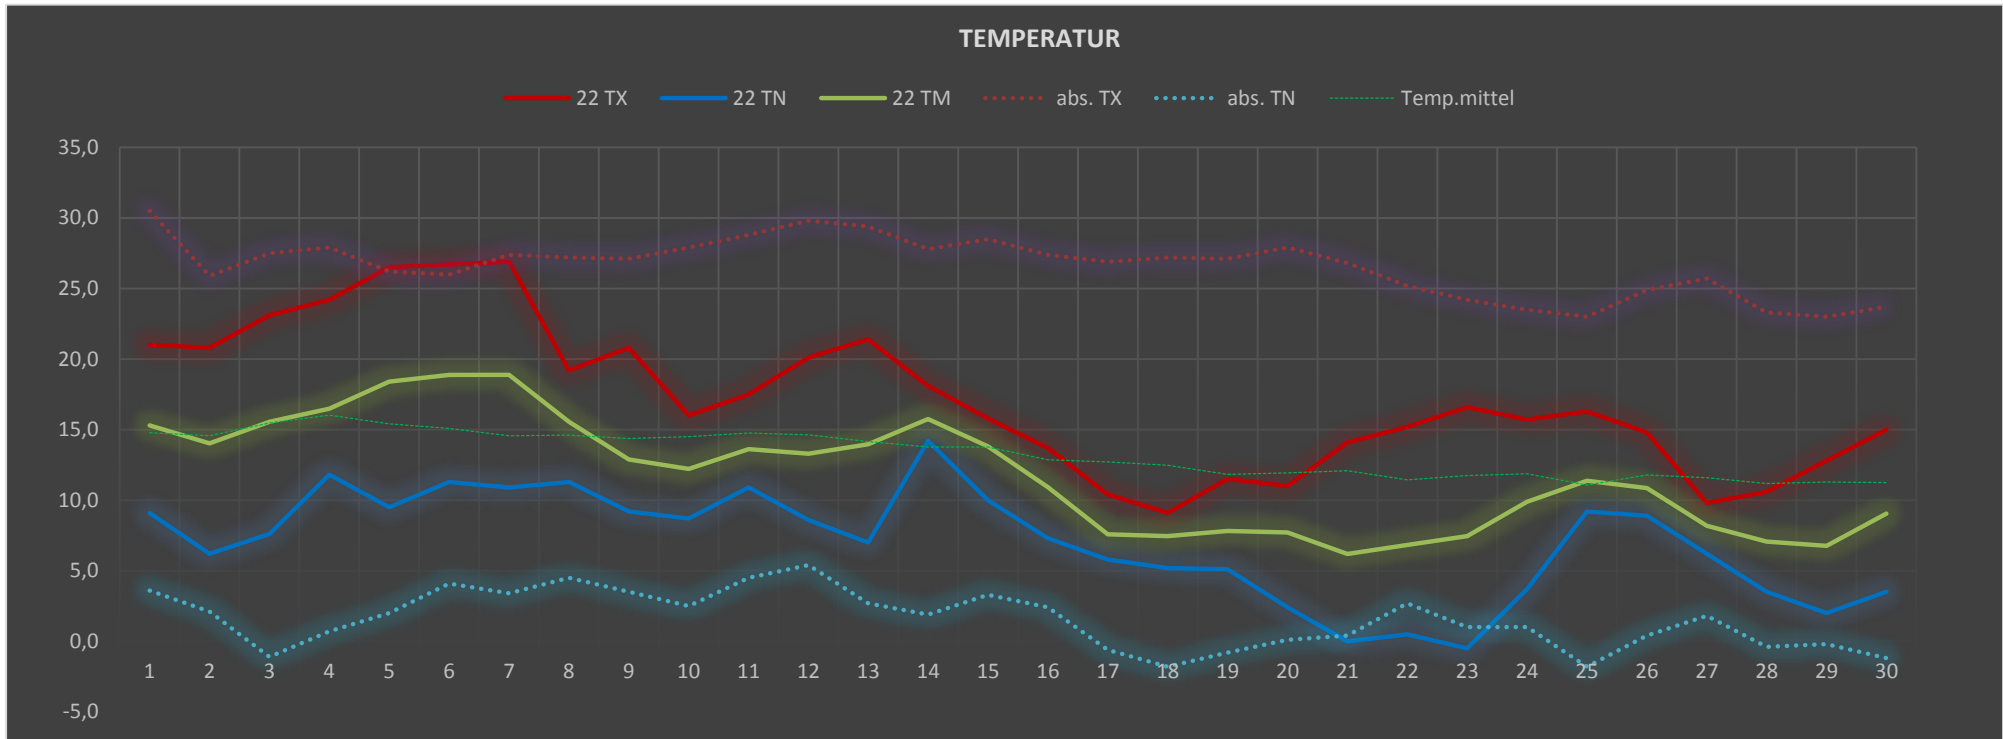

457 m über NN

49°43'54 N

12°12'36 E

TEMPERATUR

	-0,5	Tiefste Temperatur im Aktuellen Jahr							26,9	Höchste Temperatur im Aktuellen Jahr							11,8	Mittlere Monatstemperatur im Aktuellen Jahr							-1,8	Absolute Tiefst Te.			30,5	Absolute Höchst Temper.		
	1	2	3	4	5	6	7	8	9	10	11	12	13	14	15	16	17	18	19	20	21	22	23	24	25	26	27	28	29	30		
22 TX	21,0	20,8	23,1	24,2	26,5	26,7	26,9	19,2	20,8	16,0	17,5	20,1	21,4	18,1	15,8	13,7	10,4	9,1	11,5	11,0	14,1	15,2	16,6	15,7	16,3	14,8	9,8	10,6	12,8	15,0		
22 TN	9,1	6,2	7,6	11,8	9,5	11,3	10,9	11,3	9,2	8,7	10,9	8,6	7,0	14,2	10,0	7,3	5,8	5,2	5,1	2,4	0,0	0,5	-0,5	3,7	9,2	8,9	6,2	3,5	2,0	3,5		
22 TM	15,3	14,0	15,6	16,5	18,4	18,9	18,9	15,6	12,9	12,2	13,6	13,3	14,0	15,7	13,8	10,9	7,6	7,5	7,8	7,7	6,2	6,8	7,4	9,9	11,4	10,9	8,2	7,1	6,8	9,1		
JAHR	2015	2016	2011	2011	2013	2013	2013	2016	2012	2012	2016	2016	2016	2020	2020	2020	2015	2018	2003	2003	2003	2020	2009	2009	2011	2011	2011	2014	2016	2011		
abs. TX	30,5	25,9	27,5	27,9	26,2	26,0	27,4	27,2	27,1	27,9	28,8	29,8	29,4	27,8	28,5	27,4	26,9	27,2	27,1	27,9	26,8	25,2	24,2	23,5	23,0	24,9	25,7	23,3	23,0	23,7		
abs. TN	3,6	2,1	-1,1	0,7	2,0	4,1	3,4	4,5	3,5	2,5	4,5	5,4	2,7	1,9	3,3	2,4	-0,6	-1,8	-0,8	0,1	0,4	2,7	1,0	1,0	-1,8	0,4	1,8	-0,4	-0,2	-1,2		
JAHR	2004	2003	2003	2003	2003	2010	2012	2009	2004	2004	2019	2010	2002	2012	2011	2004	2004	2008	2008	2008	2008	2014	2004	2008	2002	2002	2003	2003	2008	2008	2018	2002
JAHR	2010	2003	2010	2010	2009	2015	2015	2009	2001	2001	2013	2003	2010	2008	2008	2008	2008	2008	2008	2008	2014	2004	2008	2002	2002	2004	2004	2010	2010	2008		
TX N	13,8	12,4	17,6	14,9	15,2	12,9	12,6	9,4	9,2	8,9	10,8	12,2	13,3	11,1	7,3	7,1	7,8	13,0	12,4	9,4	11,5	9,5	10,9	8,2	5,9	7,0	10,6	8,9	10,3	10,1		
TN X	14,9	16,0	15,1	14,9	13,7	14,5	13,0	14,5	13,4	15,8	12,5	13,8	14,1	13,4	14,5	13,6	14,1	15,0	15,1	11,8	10,5	11,4	11,7	12,6	10,2	11,0	11,7	10,9	10,4	12,8		
JAHR	2015	2009	2013	2018	2011	2014	2014	2013	2014	2011	2016	2011	2018	2014	2016	2016	2016	2009	2009	2014	2009	2009	2013	2019	2019	2019	2019	2021	2011	2014	2014	
Temp.mittel	14,8	14,6	15,5	16,0	15,4	15,1	14,6	14,6	14,4	14,5	14,8	14,6	14,2	13,8	13,8	12,9	12,7	12,5	11,8	11,9	12,1	11,4	11,7	11,9	11,1	11,8	11,6	11,2	11,3	11,3		